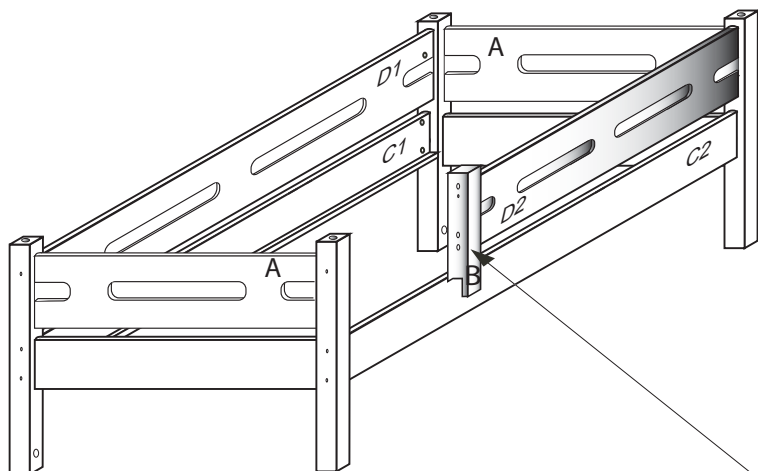

DOMINO BUBBLES

č. DB914

1/2

	4 x1 č.4	9 x6 10x50mm	12 x2 6x100mm
		27 x2 4x35mm	89 x3 10mm

- Uvědomte si nebezpečí pádu malých dětí (do 6 let) z horní postele. **Z hlediska bezpečnosti a stability doporučujeme postel ukotvit ke zdi.**

- **Horní plocha matrace nesmí přesáhnout červenou rysku na stojně zábrany.**

- Maximální výška matrace pro horní lůžko je 210mm.
- Bezpečnostní požadavky dle normy ČSN EN 747-1

Kolíky vždy narazte nejprve do otvorů ve hranách dílců, je nutné je zarazit se stejným přesahem. V případě, že některý kolík přesahuje, je nutné jej zakrátit. Dílce srážejte kladivem pouze přes dřevěnou podložku.