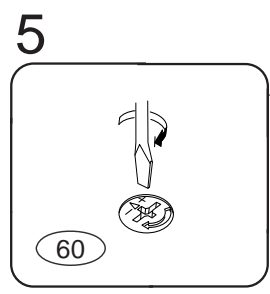

DOMINO BUBBLES

DB407

330x456x690

Kolíky vždy narazte nejprve do otvorů ve hranách dílců, je nutné je zarazit se stejným přesahem. V případě, že některý kolík přesahuje, je nutné jej zakrátit. Dílce srážejte kladivem pouze přes dřevěnou podložku.

	3 x1 3mm	4 x1 4mm	6 x12 8x35mm	22 x24 3,5x16mm	23 x24 3,5x12mm	29 x8 4x40mm
60 x6 15mm	61 x22 DU 2	68 x16 12mm	71 x6 7x50mm	73 x16 5x40mm	80+81 x4 400mm	87 x6 1,4x20mm

1/3

Pro snazší otevírání
zásuvek vyjměte
gumový doraz pojezdu.