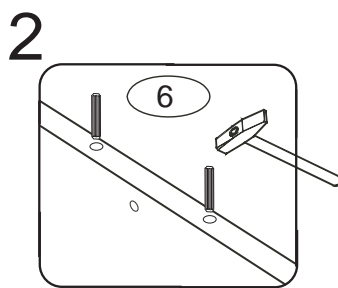

Pro snazší otevírání
zásuvek vyjměte
gumový doraz pojezdu.

Přední hrana výsuvu
musí být zároveň
s přední hranou C2