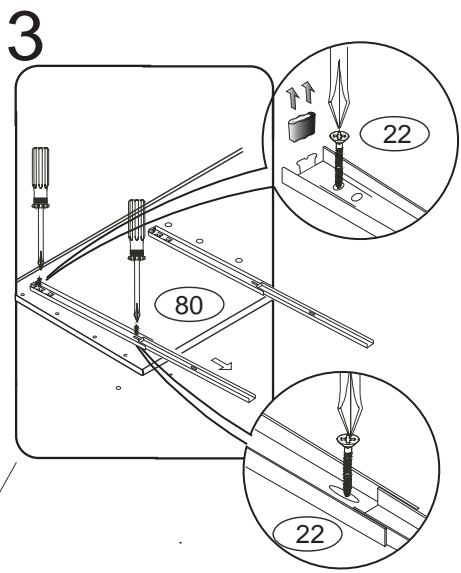

DOMINO BUBBLES

DB407

330x456x690

Kolíky vždy narazte nejprve do otvorů ve hranách dílců, je nutné je zarazit se stejným přesahem. V případě, že některý kolík přesahuje, je nutné jej zakrátit. Dílce srážejte kladivem pouze přes dřevěnou podložku.

	3 x1 3mm	4 x1 4mm	6 x12 8x35mm	22 x24 3,5x16mm	23 x24 3,5x12mm	29 x8 4x40mm
60 x6 15mm	61 x22 DU 2	68 x16 12mm	71 x6 7x50mm	73 x16 5x40mm	80+81 x4 400mm	87 x6 1,4x20mm

1/3

Pro snazší otevírání
zásuvek vyjměte
gumový doraz pojezdu.