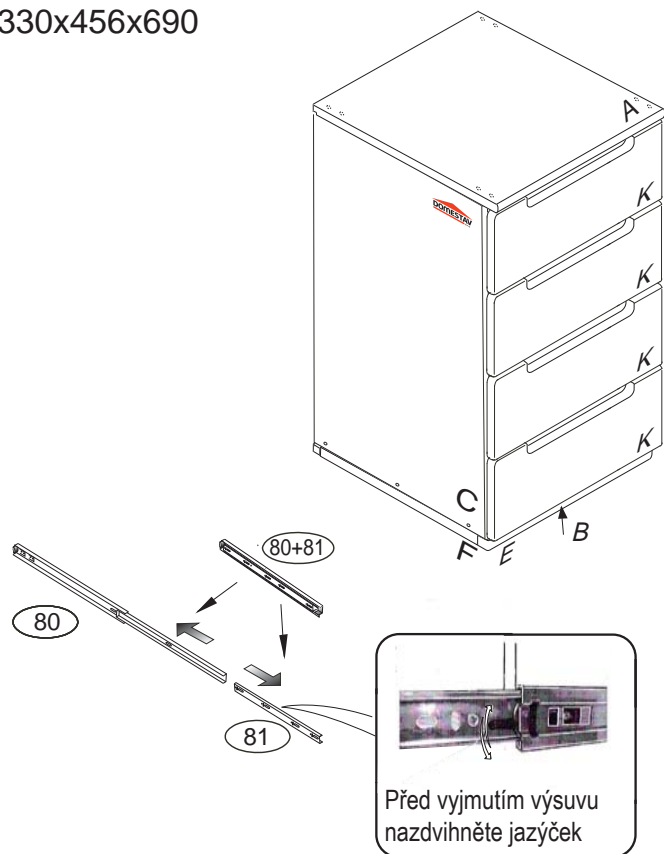

DOMINO BUBBLES

DB407

330x456x690

Kolíky vždy narazte nejprve do otvorů ve hranách dílců, je nutné je zarazit se stejným přesahem. V případě, že některý kolík přesahuje, je nutné jej zakrátit. Dílce srážejte kladivem pouze přes dřevěnou podložku.

	3 x1 3mm	4 x1 4mm	6 x12 8x35mm	22 x24 3,5x16mm	23 x24 3,5x12mm	29 x8 4x40mm
60 x6 15mm	61 x22 DU 2	68 x16 12mm	71 x6 7x50mm	73 x16 5x40mm	80+81 x4 400mm	87 x6 1,4x20mm

1/3

Pro snazší otevírání
zásuvek vyjměte
gumový doraz pojezdu.

Přední hrana výsuvu
musí být zároveň
s přední hranou C2