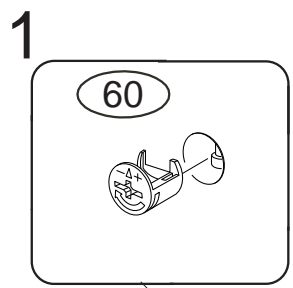

DOMINO BUBBLES

DB407

330x456x690

Kolíky vždy narazte nejprve do otvorů ve hranách dílců, je nutné je zarazit se stejným přesahem. V případě, že některý kolík přesahuje, je nutné jej zakrátit. Dílce srážejte kladivem pouze přes dřevěnou podložku.

	3 x1 3mm	4 x1 4mm	6 x12 8x35mm	22 x24 3,5x16mm	23 x24 3,5x12mm	29 x8 4x40mm
60 x6 15mm	61 x22 DU 2	68 x16 12mm	71 x6 7x50mm	73 x16 5x40mm	80+81 x4 400mm	87 x6 1,4x20mm

1/3

Pro snazší otevírání
zásuvek vyjměte
gumový doraz pojezdu.