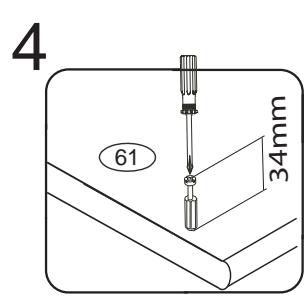

DOMINO BUBBLES

DB407

330x456x690

Kolíky vždy narazte nejprve do otvorů ve hranách dílců, je nutné je zarazit se stejným přesahem. V případě, že některý kolík přesahuje, je nutné jej zakrátit. Dílce srážejte kladivem pouze přes dřevěnou podložku.

	3 x1 3mm	4 x1 4mm	6 x12 8x35mm	22 x24 3,5x16mm	23 x24 3,5x12mm	29 x8 4x40mm
60 x6 15mm	61 x22 DU 2	68 x16 12mm	71 x6 7x50mm	73 x16 5x40mm	80+81 x4 400mm	87 x6 1,4x20mm

1/3

Pro snazší otevírání
zásuvek vyjměte
gumový doraz pojezdu.