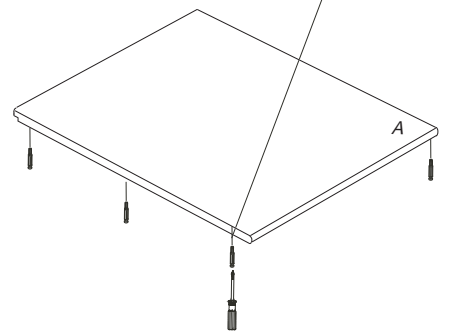

DOMINO BUBBLES

DB407

330x456x690

Kolíky vždy narazte nejprve do otvorů ve hranách dílců, je nutné je zarazit se stejným přesahem. V případě, že některý kolík přesahuje, je nutné jej zakrátit. Dílce srážejte kladivem pouze přes dřevěnou podložku.

	3 x1 3mm	4 x1 4mm	6 x12 8x35mm	22 x24 3,5x16mm	23 x24 3,5x12mm	29 x8 4x40mm
60 x6 15mm	61 x22 DU 2	68 x16 12mm	71 x6 7x50mm	73 x16 5x40mm	80+81 x4 400mm	87 x6 1,4x20mm

1/3

Pro snazší otevírání
zásuvek vyjměte
gumový doraz pojezdu.