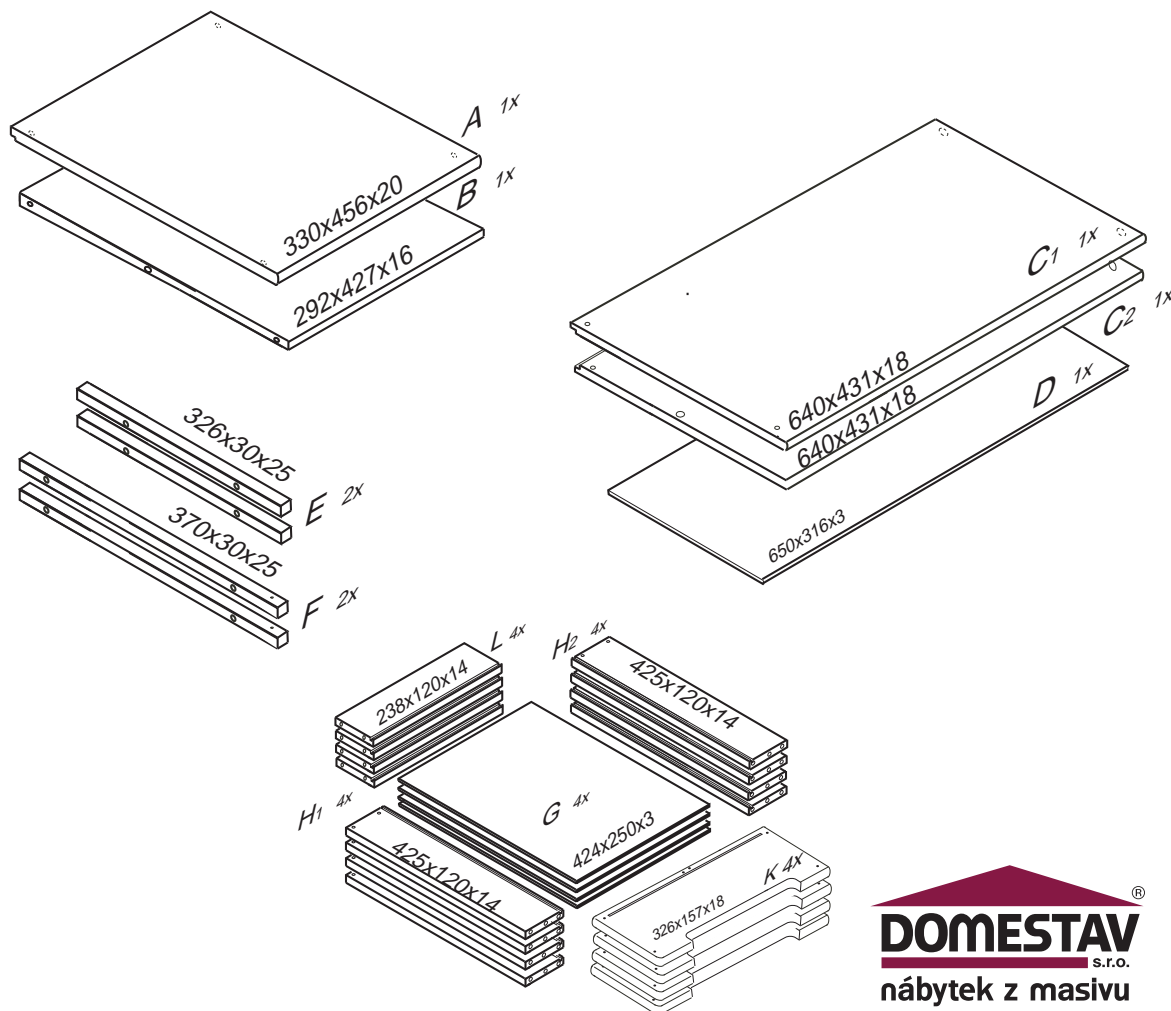

DOMINO BUBBLES

DB407

330x456x690

Kolíky vždy narazte nejprve do otvorů ve hranách dílců, je nutné je zarazit se stejným přesahem. V případě, že některý kolík přesahuje, je nutné jej zakrátit. Dílce srážejte kladivem pouze přes dřevěnou podložku.

	3 x1 3mm	4 x1 4mm	6 x12 8x35mm	22 x24 3,5x16mm	23 x24 3,5x12mm	29 x8 4x40mm
60 x6 15mm	61 x22 DU 2	68 x16 12mm	71 x6 7x50mm	73 x16 5x40mm	80+81 x4 400mm	87 x6 1,4x20mm

1/3

Pro snazší otevírání
zásuvek vyjměte
gumový doraz pojezdu.