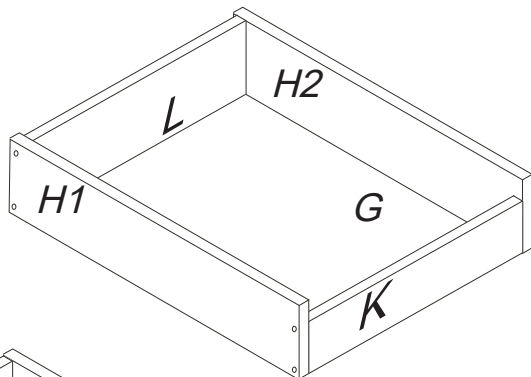

DOMINO

D 655, 656

1/2

D 655

D 656

| | | | | |
|---|--|---|---|---|
|  | 4 x1  4mm | 6 x12 (x8)  8x40mm | 73 x8 (x4)  7x50mm | 22 x10  4x16mm |
| | | 43 x4  EU 5x16mm | 80+81 x1  | |

Kolíky vždy narazte nejprve do otvorů ve hranách dílců, je nutné je zarazit se stejným přesahem. V případě, že některý kolík přesahuje, je nutné jej zakrátit. Dílce srážejte kladivem pouze přes dřevěnou podložku.