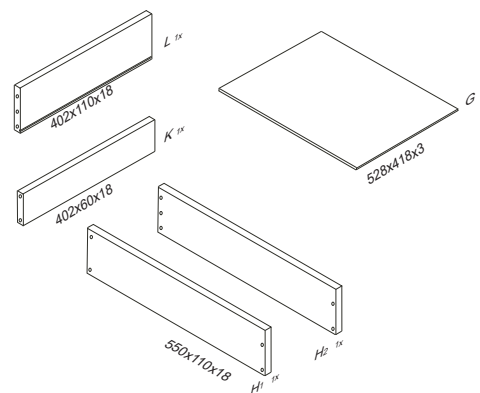

DOMINO

D 655, 656

1/2

	4 x1 4mm	6 x12 (x8) 8x40mm	73 x8 (x4) 7x50mm	22 x10 4x16mm
		43 x4 EU 5x16mm	80+81 x1 	

Kolíky vždy narazte nejprve do otvorů ve hranách dílců, je nutné je zarazit se stejným přesahem. V případě, že některý kolík přesahuje, je nutné jej zakrátit. Dílce srážejte kladivem pouze přes dřevěnou podložku.

Olejová úprava výrobku vykazuje po určitou dobu specifickou vůni, která není zdravotně závadná a časem vyprchá. Lakované, mořené a olejované výrobky otírat navlhčenou textilií a vytřít do sucha. Lze použít i Pronto.

D 655