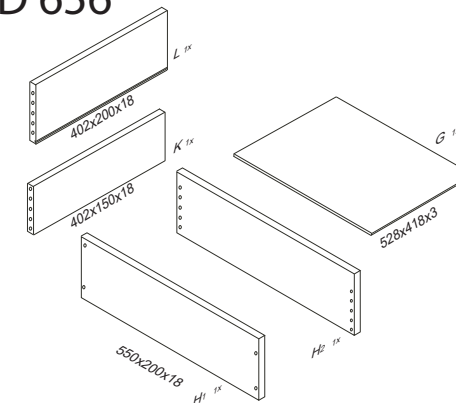

DOMINO

D 655, 656

1/2

	4 x1 4mm	6 x12 (x8) 8x40mm	73 x8 (x4) 7x50mm	22 x10 4x16mm
		43 x4 EU 5x16mm	80+81 x1 	

Kolíky vždy narazte nejprve do otvorů ve hranách dílců, je nutné je zarazit se stejným přesahem. V případě, že některý kolík přesahuje, je nutné jej zakrátit. Dílce srážejte kladivem pouze přes dřevěnou podložku.

Olejová úprava výrobku vykazuje po určitou dobu specifickou vůni, která není zdravotně závadná a časem vyprchá. Lakované, mořené a olejované výrobky otírat navlhčenou textilií a vytřít do sucha. Lze použít i Pronto.

D 656