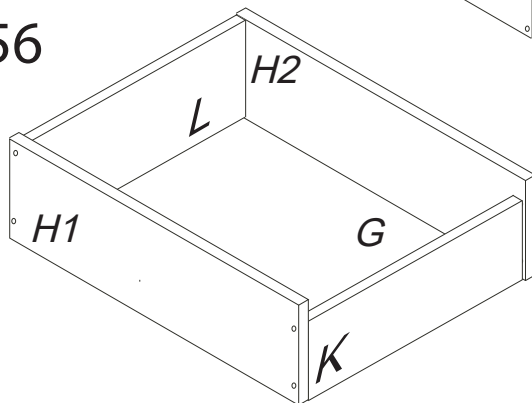

DOMINO

D 655, 656

1/2

D 655

D 656

| | | | | |
|---|--|---|---|---|
|  | 4 x1  4mm | 6 x12 (x8)  8x40mm | 73 x8 (x4)  7x50mm | 22 x10  4x16mm |
| | | 43 x4  EU 5x16mm | 80+81 x1  | |

Kolíky vždy narazte nejprve do otvorů ve hranách dílců, je nutné je zarazit se stejným přesahem. V případě, že některý kolík přesahuje, je nutné jej zakrátit. Dílce srážejte kladivem pouze přes dřevěnou podložku.