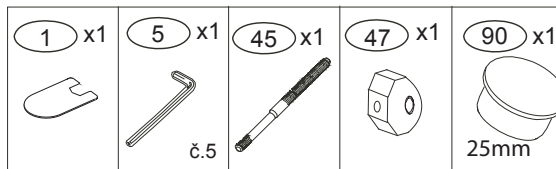

# DOMINO

D 954

165x60x60

- Uvědomte si nebezpečí pádu malých dětí (do 6 let) z horní postele.

- **Horní plocha matrace nesmí přesáhnout červenou rysku na stojně zábrany.**

- Maximální výška matrace pro horní lůžko je 210mm.  
- Bezpečnostní požadavky dle normy ČSN EN 747-1

V případě vrzání vtačte do spoje tekuté mýdlo v poměru 1:1 s vodou. Tento jev se u nábytku z masivu vyskytuje běžně.

1/1

pro snazší zašroubování  
namažte šroub mýdlem  
nebo olejem