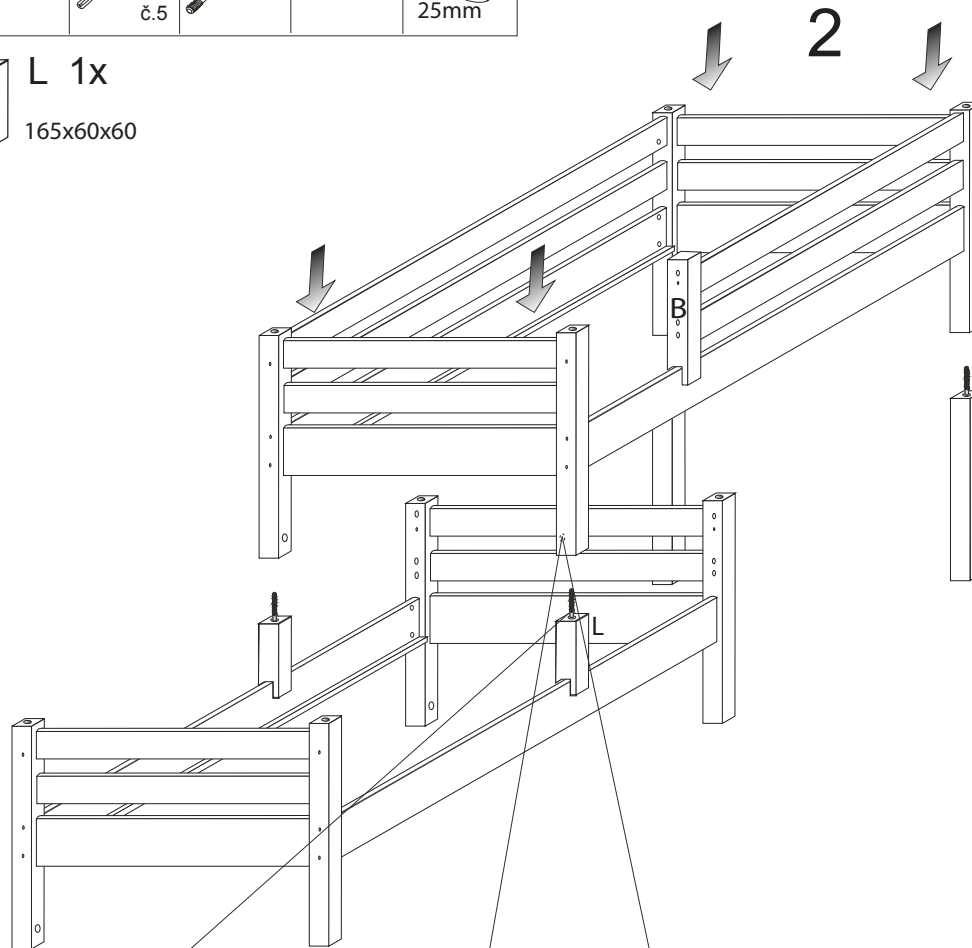

# DOMINO

D 954

165x60x60

- Uvědomte si nebezpečí pádu malých dětí (do 6 let) z horní postele.

- **Horní plocha matrace nesmí přesáhnout červenou rysku na stojně zábrany.**

- Maximální výška matrace pro horní lůžko je 210mm.  
- Bezpečnostní požadavky dle normy ČSN EN 747-1

V případě vrzání vtačte do spoje tekuté mýdlo v poměru 1:1 s vodou. Tento jev se u nábytku z masivu vyskytuje běžně.

1/1

pro snazší zašroubování  
namažte šroub mýdlem  
nebo olejem