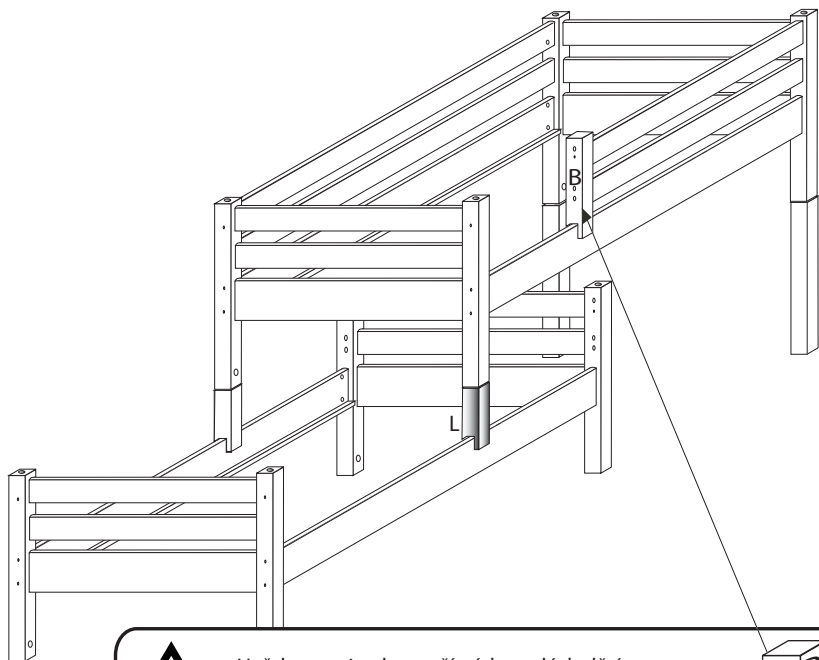

# DOMINO

D 954

165x60x60

- Uvědomte si nebezpečí pádu malých dětí (do 6 let) z horní postele.

- **Horní plocha matrace nesmí přesáhnout červenou rysku na stojně zábrany.**

- Maximální výška matrace pro horní lůžko je 210mm.  
- Bezpečnostní požadavky dle normy ČSN EN 747-1

V případě vrzání vtačte do spoje tekuté mýdlo v poměru 1:1 s vodou. Tento jev se u nábytku z masivu vyskytuje běžně.

1/1

pro snazší zašroubování  
namažte šroub mýdlem  
nebo olejem