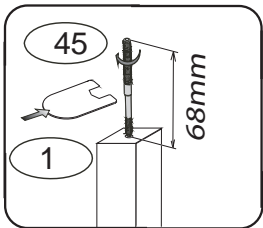

DOMINO

č. D 937d

 - Uvědomte si nebezpečí pádu malých dětí (do 6 let) z horní postele. **Z hlediska bezpečnosti a stability doporučujeme postel ukotvit ke zdi.**

- **Horní plocha matrace nesmí přesáhnout červenou rysku na stojně zábrany.**

- Maximální výška matrace pro horní lůžko je 210mm.

- Bezpečnostní požadavky dle normy ČSN EN 747-1

V případě vrzání vtačte do spoje tekuté mýdlo v poměru 1:1 s vodou. Tento jev se u nábytku z masivu vyskytuje běžně.

	 1 x1	 5 x1 č.5	 37 x4 5x30mm	 38 x4 5x60mm	 45 x4
		 47 x4	 90 x3 25mm	 109 x2	 110 x4 10x50mm

1

pro snazší zašroubování
nanažte šroub mýdlem
nebo olejem

6

3

4