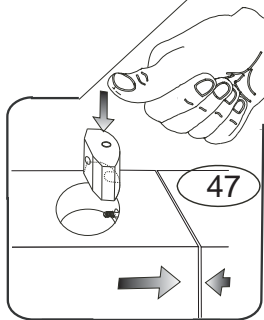

- Maximální výška matrace pro horní lůžko je 210mm.

- Bezpečnostní požadavky dle normy ČSN EN 747-1

V případě vrzání vtačte do spoje tekuté mýdlo v poměru 1:1 s vodou. Tento jev se u nábytku z masivu vyskytuje běžně.

	 1 x1	 5 x1 č.5	 37 x4 5x30mm	 38 x4 5x60mm	 45 x4
		 47 x4	 90 x3 25mm	 109 x2	 110 x4 10x50mm

1

pro snazší zašroubování
nanažte šroub mýdlem
nebo olejem

6

3

4