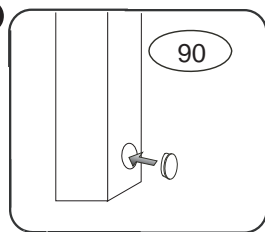

- Maximální výška matrace pro horní lůžko je 210mm.

- Bezpečnostní požadavky dle normy ČSN EN 747-1

V případě vrzání vtačte do spoje tekuté mýdlo v poměru 1:1 s vodou. Tento jev se u nábytku z masivu vyskytuje běžně.

	 1 x1	 5 x1 č.5	 37 x4 5x30mm	 38 x4 5x60mm	 45 x4
		 47 x4	 90 x3 25mm	 109 x2	 110 x4 10x50mm

1

pro snazší zašroubování
nanažte šroub mýdlem
nebo olejem

6

3

4