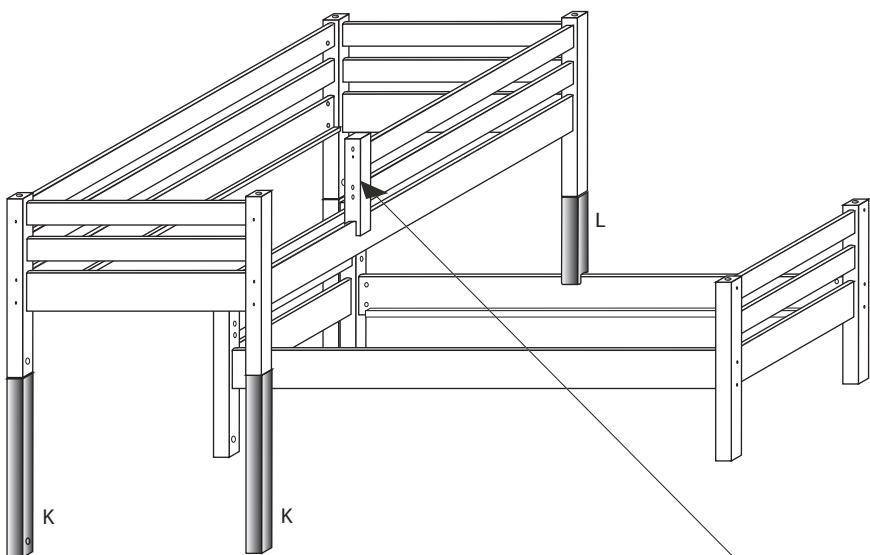

DOMINO

č. D 937d

 - Uvědomte si nebezpečí pádu malých dětí (do 6 let) z horní postele. **Z hlediska bezpečnosti a stability doporučujeme postel ukotvit ke zdi.**

- **Horní plocha matrace nesmí přesáhnout červenou rysku na stojně zábrany.**

- Maximální výška matrace pro horní lůžko je 210mm.

- Bezpečnostní požadavky dle normy ČSN EN 747-1

V případě vrzání vtačte do spoje tekuté mýdlo v poměru 1:1 s vodou. Tento jev se u nábytku z masivu vyskytuje běžně.