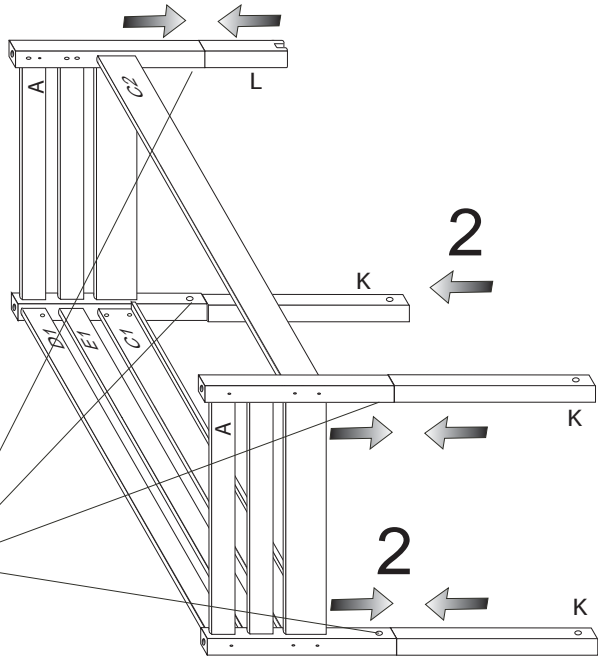

- Maximální výška matrace pro horní lůžko je 210mm.

- Bezpečnostní požadavky dle normy ČSN EN 747-1

V případě vrzání vtačte do spoje tekuté mýdlo v poměru 1:1 s vodou. Tento jev se u nábytku z masivu vyskytuje běžně.

	 1 x1	 5 x1 č.5	 37 x4 5x30mm	 38 x4 5x60mm	 45 x4
		 47 x4	 90 x3 25mm	 109 x2	 110 x4 10x50mm

1

pro snazší zašroubování
nanažte šroub mýdlem
nebo olejem

6

3

4