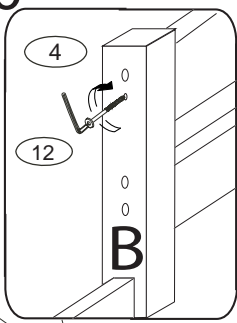

- **Horní plocha matrace nesmí přesáhnout červenou rysku na stojně zábrany.**

- Maximální výška matrace pro horní lůžko je 210mm.

- Bezpečnostní požadavky dle normy ČSN EN 747-1

Kolíky vždy narazte nejprve do otvorů ve hranách dílců, je nutné je zarazit se stejným přesahem. V případě, že některý kolík přesahuje, je nutné jej zakrátit. Dílce srážejte kladivem pouze přes dřevěnou podložku.

V případě vrzání vtačte do spoje tekuté mýdlo v poměru 1:1 s vodou. Tento jev se u nábytku z masivu vyskytuje běžně.

D937

pro snazší zašroubování
namažte šroub mýdlem
nebo olejem

D937

6

8

10

11