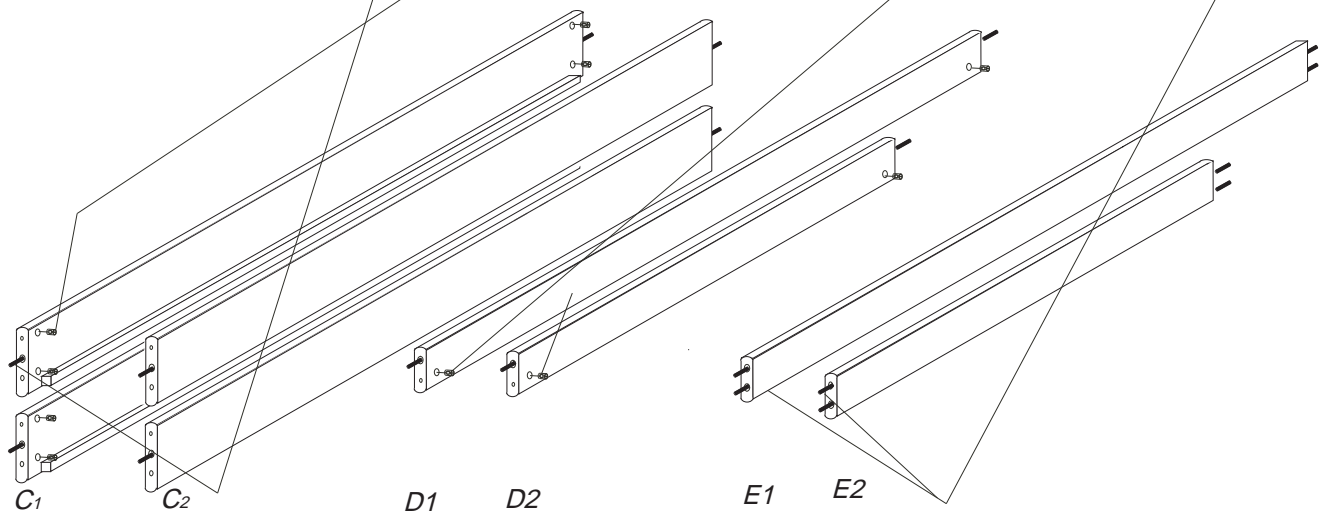

D937

pro snazší zašroubování
namažte šroub mýdlem
nebo olejem