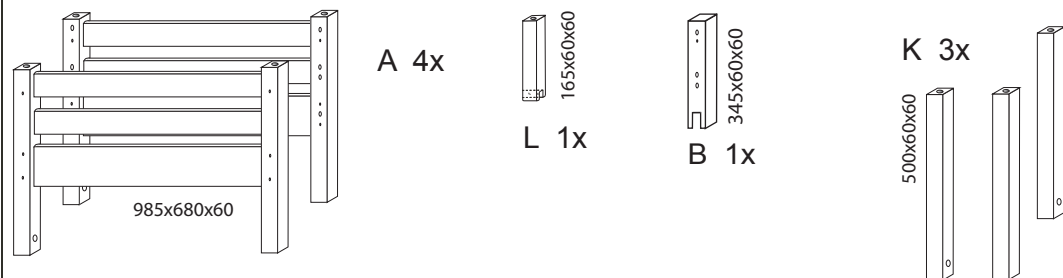

DOMINO

č. D 937

	1 x1	4 x1	5 x1	9 x8	12 x4	27 x2	
		č.4	č.5	10x50mm	6x100mm	4x35mm	
37 x4	38 x2	45 x5	47 x5	88 x24	90 x1	109 x2	110 x2
5x30mm	5x60mm			7mm	25mm		10x50mm

- Uvědomte si nebezpečí pádu malých dětí (do 6 let) z horní postele. **Z hlediska bezpečnosti a stability doporučujeme postel ukotvit ke zdi.**

- **Horní plocha matrace nesmí přesáhnout červenou rysku na stojně zábrany.**

- Maximální výška matrace pro horní lůžko je 210mm.

- Bezpečnostní požadavky dle normy ČSN EN 747-1

Kolíky vždy narazte nejprve do otvorů ve hranách dílců, je nutné je zarazit se stejným přesahem. V případě, že některý kolík přesahuje, je nutné jej zakrátit. Dílce srážejte kladivem pouze přes dřevěnou podložku.

V případě vrzání vtačte do spoje tekuté mýdlo v poměru 1:1 s vodou. Tento jev se u nábytku z masivu vyskytuje běžně.