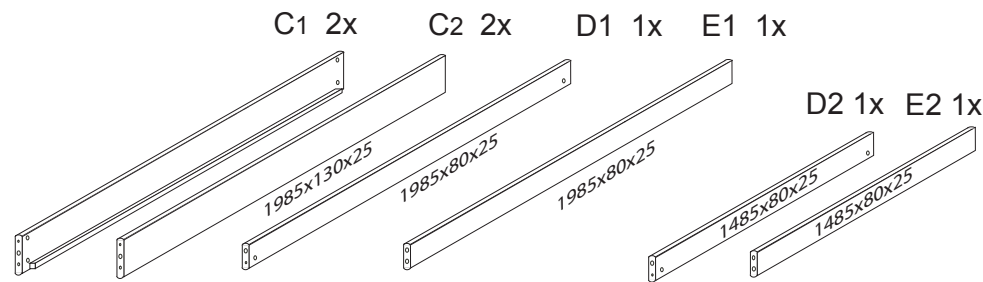

DOMINO

č. D 937

	1 x1	4 x1	5 x1	9 x8	12 x4	27 x2	
		č.4	č.5	10x50mm	6x100mm	4x35mm	
37 x4	38 x2	45 x5	47 x5	88 x24	90 x1	109 x2	110 x2
5x30mm	5x60mm			7mm	25mm		10x50mm

- Uvědomte si nebezpečí pádu malých dětí (do 6 let) z horní postele. **Z hlediska bezpečnosti a stability doporučujeme postel ukotvit ke zdi.**

- **Horní plocha matrace nesmí přesáhnout červenou rysku na stojně zábrany.**

- Maximální výška matrace pro horní lůžko je 210mm.

- Bezpečnostní požadavky dle normy ČSN EN 747-1

Kolíky vždy narazte nejprve do otvorů ve hranách dílců, je nutné je zarazit se stejným přesahem. V případě, že některý kolík přesahuje, je nutné jej zakrátit. Dílce srážejte kladivem pouze přes dřevěnou podložku.

V případě vrzání vtačte do spoje tekuté mýdlo v poměru 1:1 s vodou. Tento jev se u nábytku z masivu vyskytuje běžně.