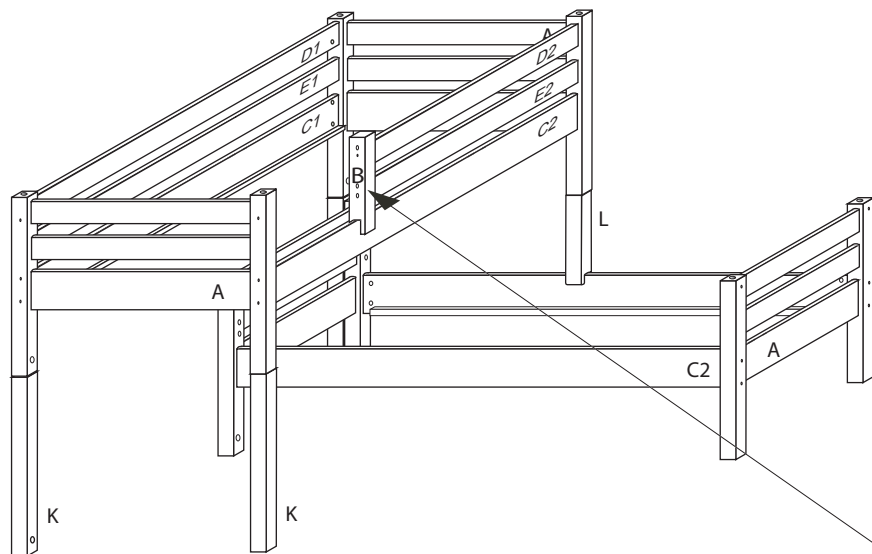

DOMINO

č. D 937

	1 x1	4 x1	5 x1	9 x8	12 x4	27 x2	
		č.4	č.5	10x50mm	6x100mm	4x35mm	
37 x4	38 x2	45 x5	47 x5	88 x24	90 x1	109 x2	110 x2
5x30mm	5x60mm			7mm	25mm		10x50mm

- Uvědomte si nebezpečí pádu malých dětí (do 6 let) z horní postele. **Z hlediska bezpečnosti a stability doporučujeme postel ukotvit ke zdi.**

- **Horní plocha matrace nesmí přesáhnout červenou rysku na stojně zábrany.**

- Maximální výška matrace pro horní lůžko je 210mm.

- Bezpečnostní požadavky dle normy ČSN EN 747-1

Kolíky vždy narazte nejprve do otvorů ve hranách dílců, je nutné je zarazit se stejným přesahem. V případě, že některý kolík přesahuje, je nutné jej zakrátit. Dílce srážejte kladivem pouze přes dřevěnou podložku.