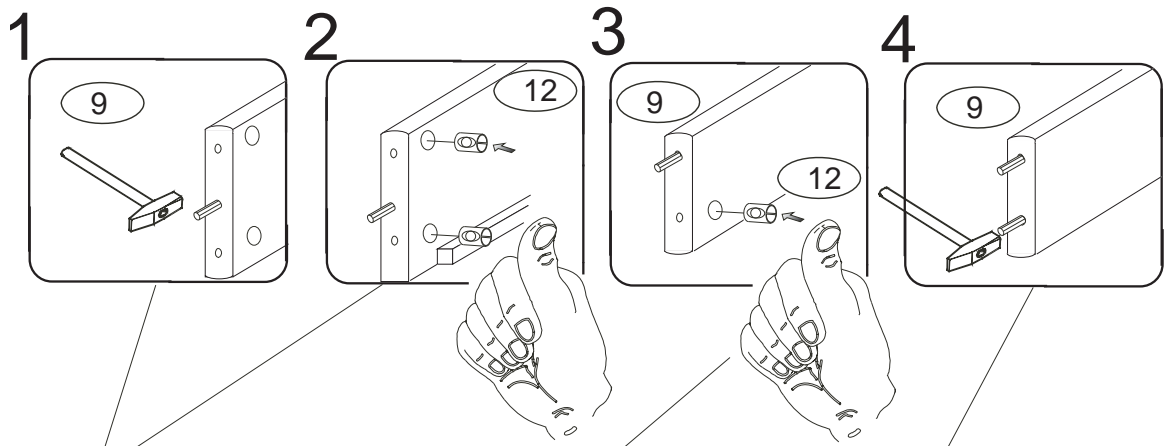

DOMINO

č. D 937

	1 x1	4 x1	5 x1	9 x8	12 x4	27 x2	
		č.4	č.5	10x50mm	6x100mm	4x35mm	
37 x4	38 x2	45 x5	47 x5	88 x24	90 x1	109 x2	110 x2
5x30mm	5x60mm			7mm	25mm		10x50mm

- Uvědomte si nebezpečí pádu malých dětí (do 6 let) z horní postele. **Z hlediska bezpečnosti a stability doporučujeme postel ukotvit ke zdi.**

- **Horní plocha matrace nesmí přesáhnout červenou rysku na stojně zábrany.**

- Maximální výška matrace pro horní lůžko je 210mm.

- Bezpečnostní požadavky dle normy ČSN EN 747-1

Kolíky vždy narazte nejprve do otvorů ve hranách dílců, je nutné je zarazit se stejným přesahem. V případě, že některý kolík přesahuje, je nutné jej zakrátit. Dílce srážejte kladivem pouze přes dřevěnou podložku.

V případě vrzání vtačte do spoje tekuté mýdlo v poměru 1:1 s vodou. Tento jev se u nábytku z masivu vyskytuje běžně.

D937

pro snazší zašroubování
namažte šroub mýdlem
nebo olejem

D937

6

8

10

11