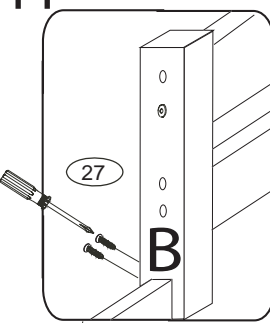

- **Horní plocha matrace nesmí přesáhnout červenou rysku na stojně zábrany.**

- Maximální výška matrace pro horní lůžko je 210mm.

- Bezpečnostní požadavky dle normy ČSN EN 747-1

Kolíky vždy narazte nejprve do otvorů ve hranách dílců, je nutné je zarazit se stejným přesahem. V případě, že některý kolík přesahuje, je nutné jej zakrátit. Dílce srážejte kladivem pouze přes dřevěnou podložku.

V případě vrzání vtačte do spoje tekuté mýdlo v poměru 1:1 s vodou. Tento jev se u nábytku z masivu vyskytuje běžně.

D937

pro snazší zašroubování
namažte šroub mýdlem
nebo olejem

D937

6

8

10

11