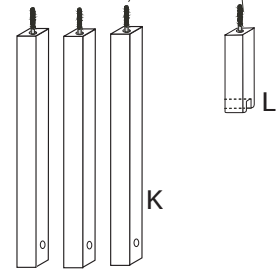

DOMINO

č. D 937

	1 x1	4 x1	5 x1	9 x8	12 x4	27 x2	
		č.4	č.5	10x50mm	6x100mm	4x35mm	
37 x4	38 x2	45 x5	47 x5	88 x24	90 x1	109 x2	110 x2
5x30mm	5x60mm			7mm	25mm		10x50mm

- Uvědomte si nebezpečí pádu malých dětí (do 6 let) z horní postele. **Z hlediska bezpečnosti a stability doporučujeme postel ukotvit ke zdi.**

- **Horní plocha matrace nesmí přesáhnout červenou rysku na stojně zábrany.**

- Maximální výška matrace pro horní lůžko je 210mm.

- Bezpečnostní požadavky dle normy ČSN EN 747-1

Kolíky vždy narazte nejprve do otvorů ve hranách dílců, je nutné je zarazit se stejným přesahem. V případě, že některý kolík přesahuje, je nutné jej zakrátit. Dílce srážejte kladivem pouze přes dřevěnou podložku.

V případě vrzání vtačte do spoje tekuté mýdlo v poměru 1:1 s vodou. Tento jev se u nábytku z masivu vyskytuje běžně.

D937

pro snazší zašroubování
namažte šroub mýdlem
nebo olejem

D937

6

8

10

11