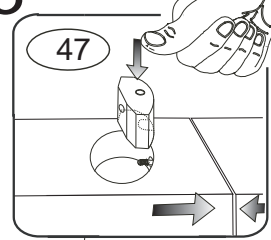

V případě vrzání vtačte do spoje tekuté mýdlo v poměru 1:1 s vodou. Tento jev se u nábytku z masivu vyskytuje běžně.

D937

pro snazší zašroubování
namažte šroub mýdlem
nebo olejem

D937

6

8

10

11

13

14

3/4