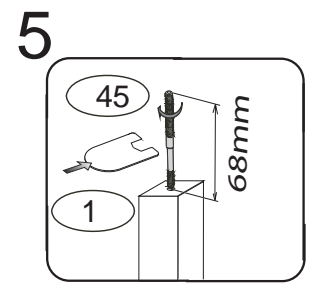

D937

pro snazší zašroubování
namažte šroub mýdlem
nebo olejem