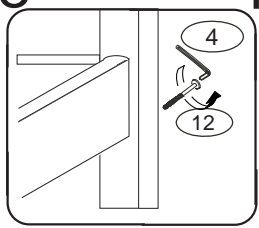

- **Horní plocha matrace nesmí přesáhnout červenou rysku na stojně zábrany.**

- Maximální výška matrace pro horní lůžko je 210mm.

- Bezpečnostní požadavky dle normy ČSN EN 747-1

Kolíky vždy narazte nejprve do otvorů ve hranách dílců, je nutné je zarazit se stejným přesahem. V případě, že některý kolík přesahuje, je nutné jej zakrátit. Dílce srážejte kladivem pouze přes dřevěnou podložku.

V případě vrzání vtačte do spoje tekuté mýdlo v poměru 1:1 s vodou. Tento jev se u nábytku z masivu vyskytuje běžně.

D937

pro snazší zašroubování
namažte šroub mýdlem
nebo olejem

D937

6

8

10

11