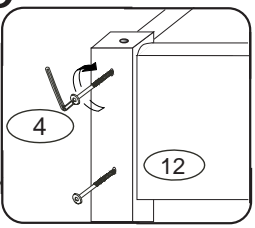

- **Horní plocha matrace nesmí přesáhnout červenou rysku na stojně zábrany.**

- Maximální výška matrace pro horní lůžko je 210mm.

- Bezpečnostní požadavky dle normy ČSN EN 747-1

Kolíky vždy narazte nejprve do otvorů ve hranách dílců, je nutné je zarazit se stejným přesahem. V případě, že některý kolík přesahuje, je nutné jej zakrátit. Dílce srážejte kladivem pouze přes dřevěnou podložku.

V případě vrzání vtačte do spoje tekuté mýdlo v poměru 1:1 s vodou. Tento jev se u nábytku z masivu vyskytuje běžně.

D937

pro snazší zašroubování
namažte šroub mýdlem
nebo olejem

D937

6

8

10

11