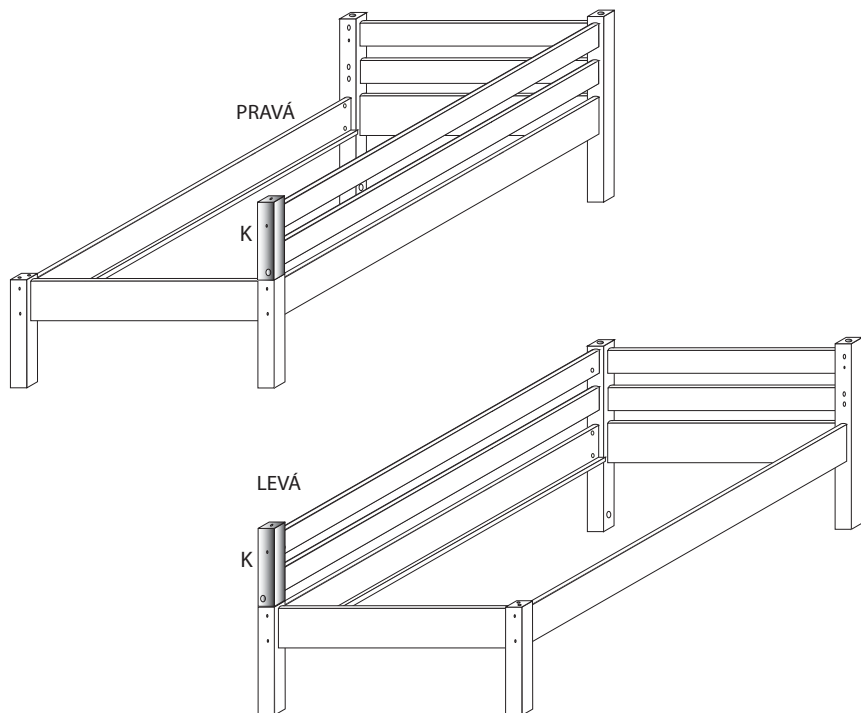

DOMINO

985x2105x680

č. D 955 L,P

D 936 L,P

V případě vrzání vtlačte do spoje tekuté mýdlo v poměru 1:1 s vodou. Tento jev se u nábytku z masivu vyskytuje běžně.

1/2

	1 x1 	5 x1  č.5	45 x2  98mm 13.600
	47 x2  13.600	88 x1  smrk 5mm buk 7mm	90 x2  25mm

K 1x

290x60x60

LEVÁ

PRAVÁ

D955
D936

2/2