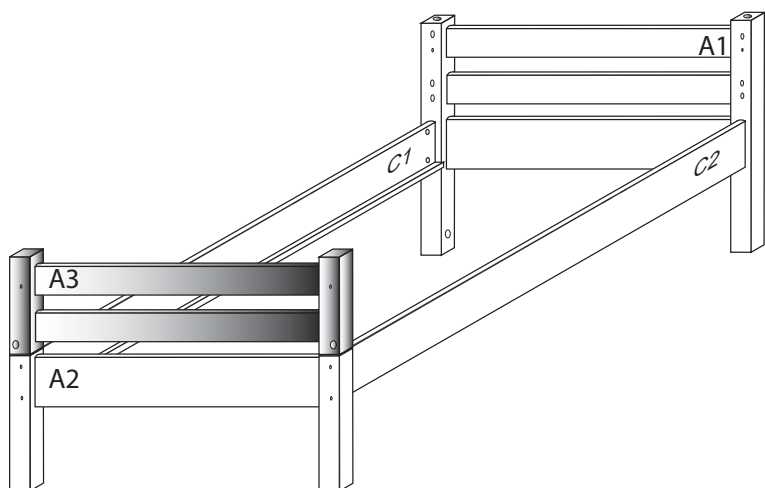

DOMINO

985x2105x680

č. D 935d

V případě vrzání vtlačte do spoje tekuté mýdlo v poměru 1:1 s vodou. Tento jev se u nábytku z masivu vyskytuje běžně.

1/2

	1 x1 	5 x1  č.5	45 x4  98mm 13.600	47 x4  13.600
		88 x4  7mm	89 x6  10mm	90 x4  25mm