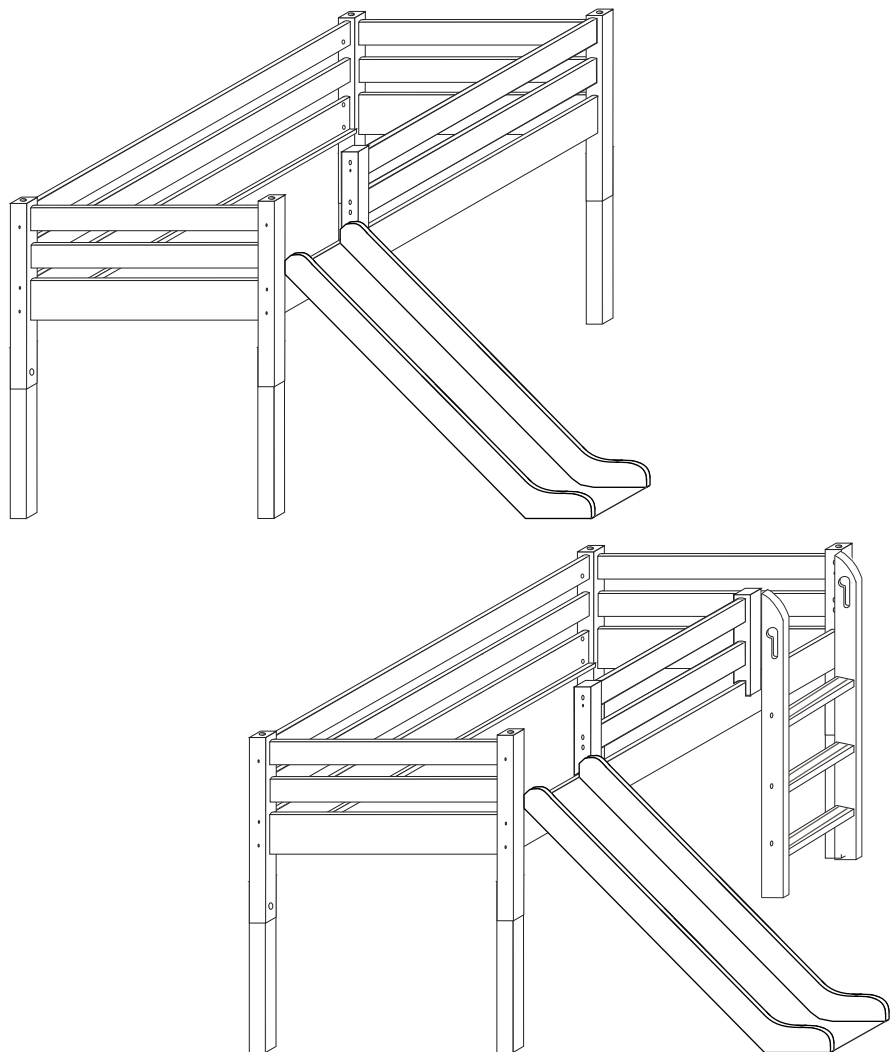

DOMINO

č. D 922

maximální nosnost 45kg

1/1

	 29 x4 3,5x40mm	 120 x2
		 87 x16