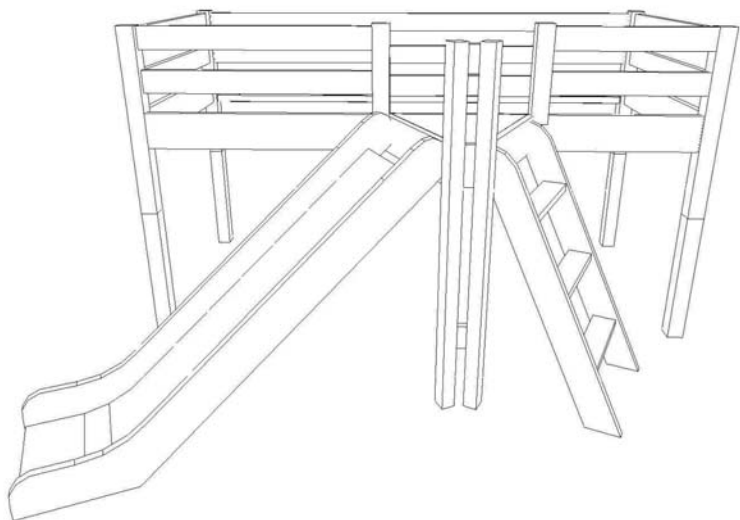

DOMINO

č. D 921

maximální nosnost 45kg

1/1

	4 x1 4mm	29 x3 4x45mm
	72 x6 7x70mm	87 x6