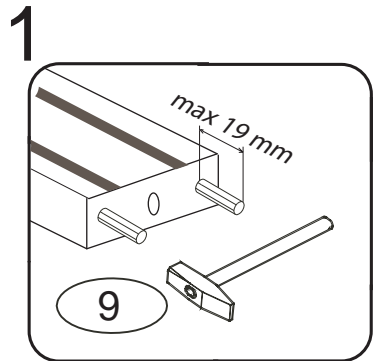

POKYNY!

- Uvědomte si nebezpečí pádu malých dětí (do 6 let) z horní postele.
- Horní plocha matrace. nesmí přesáhnout červenou rysku na stojně zábrany.
- Maximální výška matrace pro horní lůžko je 210mm.
- Bezpečnostní požadavky dle normy ČSN EN 747-1

1/2

	4 x1 č.4	9 x20 10x50mm	24 x1 3,5x25mm	29 x4 3,5x40 - smrk 3,5x35 - buk
	72 x10 7x70mm- smrk 7x50mm-buk	87 x10	106 x2	107 x1

A 2x
stojka

B 5x
nášlap

392x85x25

Kolíky narazte do nášlapu, nikoli do stojky