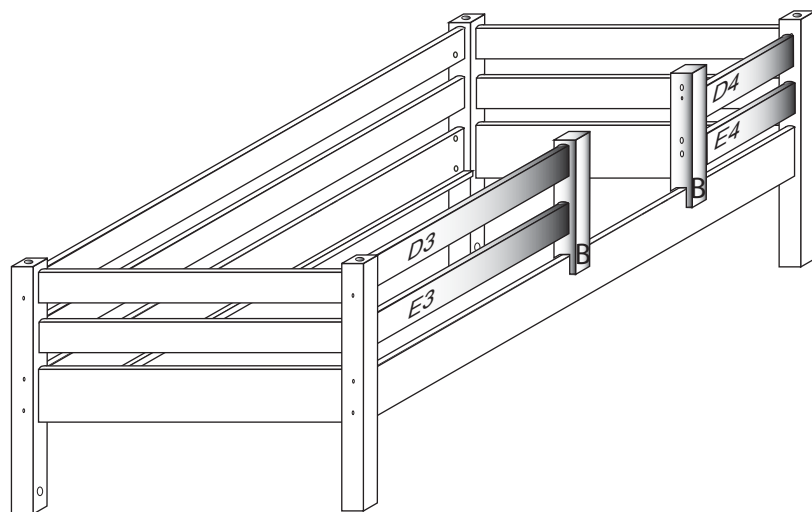

DOMINO

č. D 916

1/2

	 4 x1 č.4	 9 x12 10x50mm	 12 x4 6x100mm
		 27 x4 4x35mm	 89 x6 10mm

B 2x

D3 1x

D4 1x

E3 1x

E4 1x

Kolíky vždy narazte nejprve do otvorů ve hranách dílců, je nutné je zarazit se stejným přesahem. V případě, že některý kolík přesahuje, je nutné jej zakrátit. Dílce srážejte kladivem pouze přes dřevěnou podložku.

V případě vrzání vtačte do spoje tekuté mýdlo v poměru 1:1 s vodou. Tento jev se u nábytku z masivu vyskytuje běžně.

D916

2/2

 - Uvědomte si nebezpečí pádu malých dětí (do 6 let) z horní postele.

- Horní plocha matrace nesmí přesáhnout červenou rysku na stojně zábrany.

- Maximální výška matrace pro horní lůžko je 210mm.

- Bezpečnostní požadavky dle normy ČSN EN 747-1