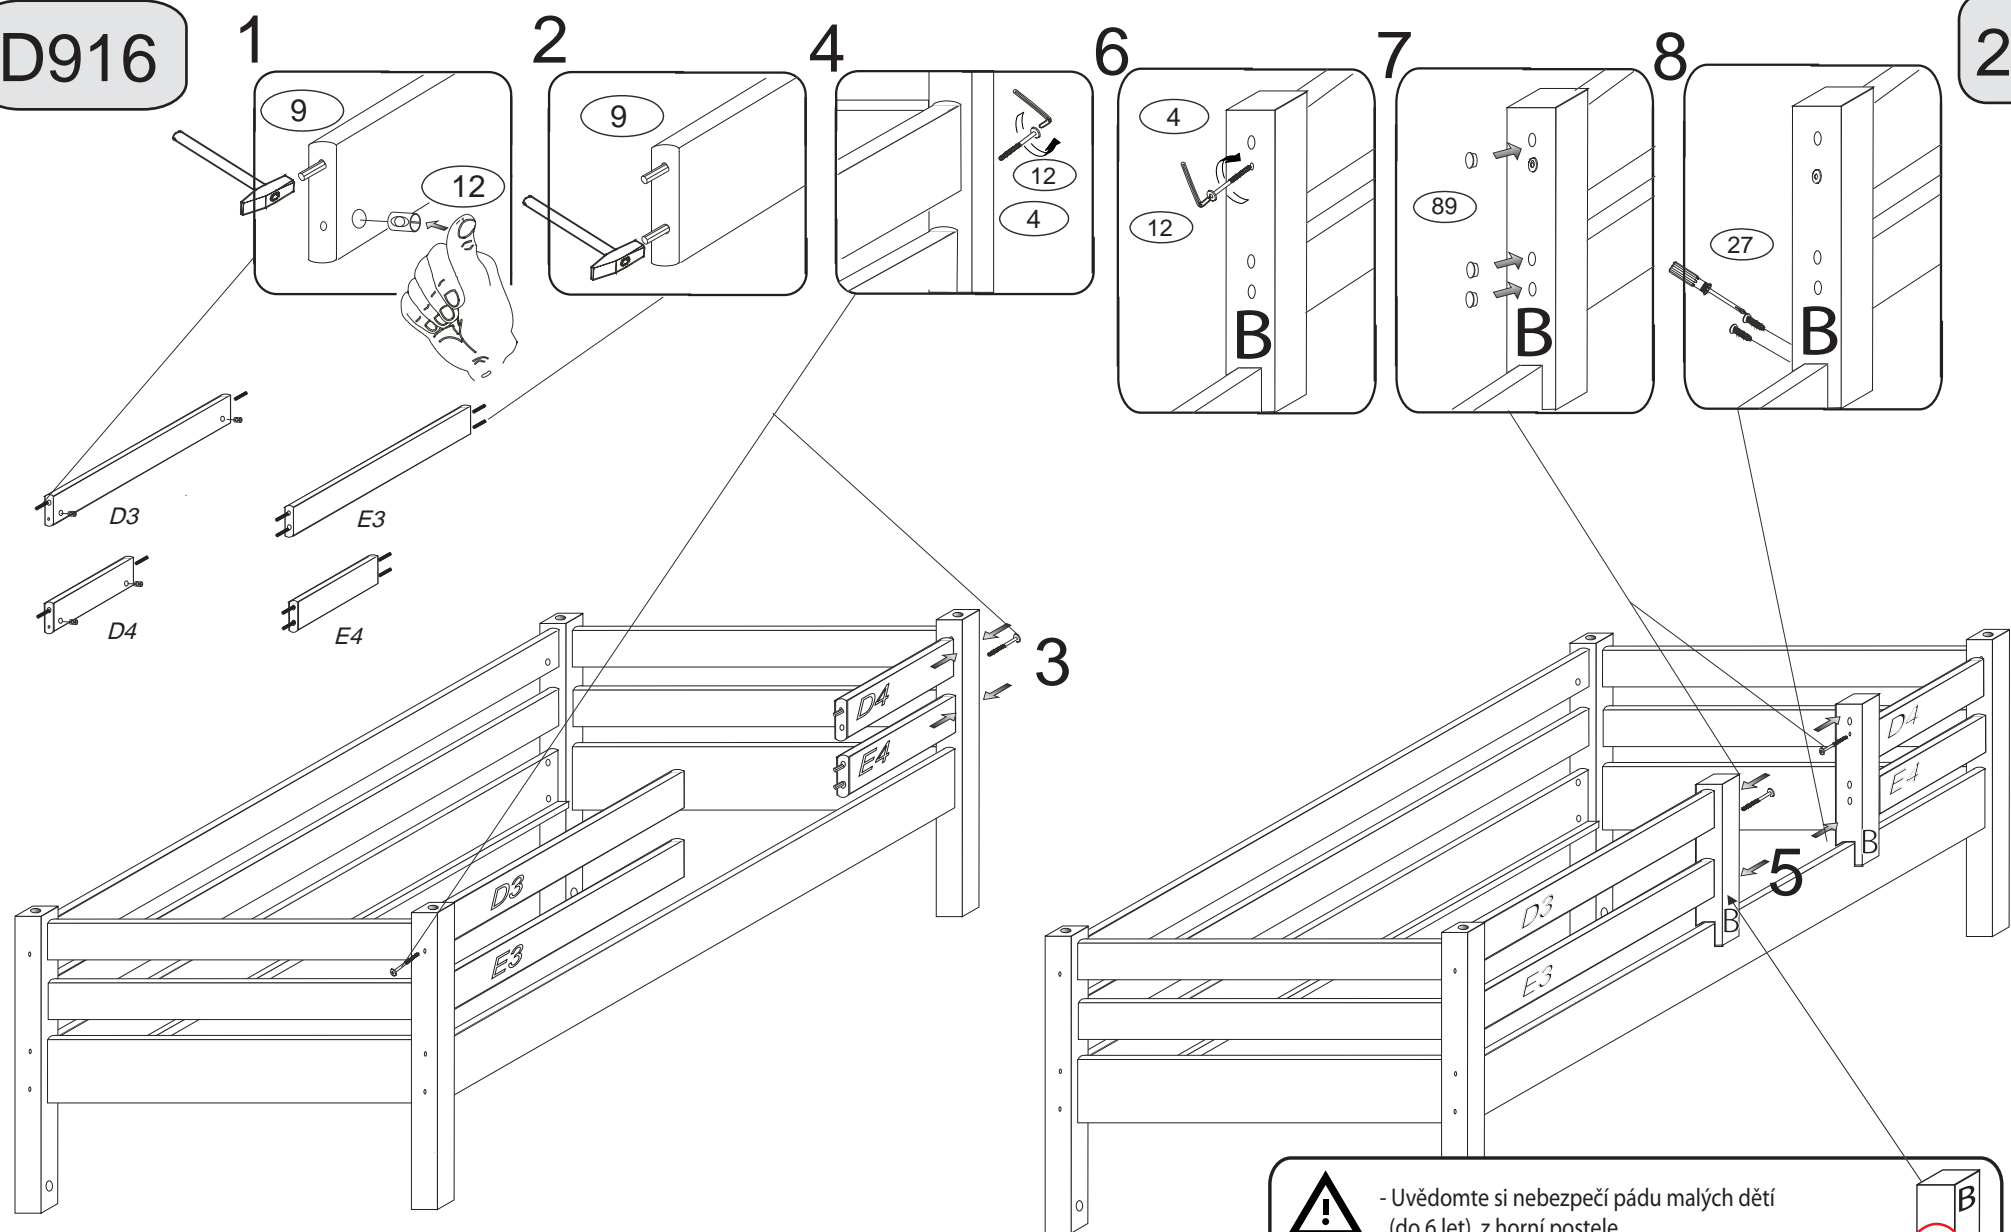

DOMINO

č. D 916

1/2

	 4 x1 č.4	 9 x12 10x50mm	 12 x4 6x100mm
		 27 x4 4x35mm	 89 x6 10mm

B 2x

D3 1x

D4 1x

E3 1x

E4 1x

Kolíky vždy narazte nejprve do otvorů ve hranách dílců, je nutné je zarazit se stejným přesahem. V případě, že některý kolík přesahuje, je nutné jej zakrátit. Dílce srážejte kladivem pouze přes dřevěnou podložku.

V případě vrzání vtačte do spoje tekuté mýdlo v poměru 1:1 s vodou. Tento jev se u nábytku z masivu vyskytuje běžně.

D916

2/2

 - Uvědomte si nebezpečí pádu malých dětí (do 6 let) z horní postele.

- Horní plocha matrace nesmí přesáhnout červenou rysku na stojně zábrany.

- Maximální výška matrace pro horní lůžko je 210mm.

- Bezpečnostní požadavky dle normy ČSN EN 747-1