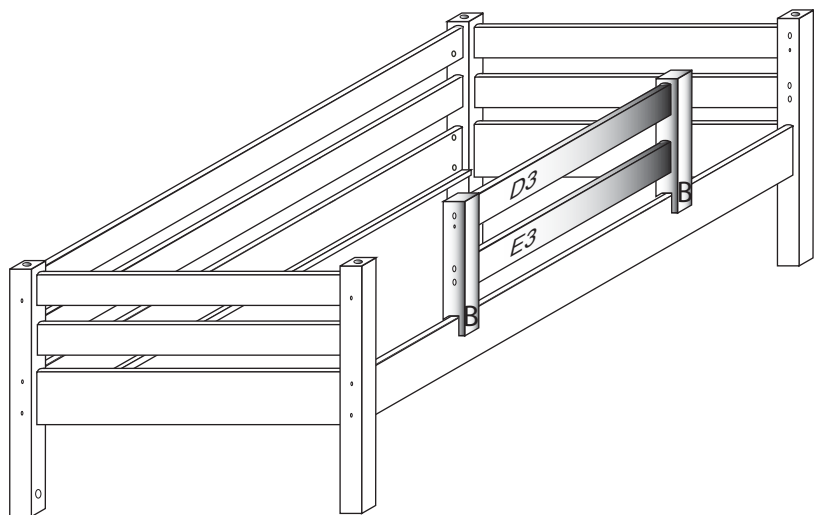

# DOMINO

č. D 915

Kolíky vždy narazte nejprve do otvorů ve hranách dílců, je nutné je zarazit se stejným přesahem. V případě, že některý kolík přesahuje, je nutné jej zakrátit. Dílce srážejte kladivem pouze přes dřevěnou podložku.

V případě vrzání vtačte do spoje tekuté mýdlo v poměru 1:1 s vodou. Tento jev se u nábytku z masivu vyskytuje běžně.

1/2

	4 x1	9 x6	12 x2
	č.4	10x50mm	6x100mm
		27 x4	89 x6
		4x35mm	10mm

345x60x60

B 2x

995x80x25

D3 1x

995x80x25

E3 1x

D915

2/2

- Uvědomte si nebezpečí pádu malých dětí (do 6 let) z horní postele.

- **Horní plocha matrace nesmí přesáhnout červenou rysku na stojně zábrany.**
- Maximální výška matrace pro horní lůžko je 210mm.
- Bezpečnostní požadavky dle normy ČSN EN 747-1