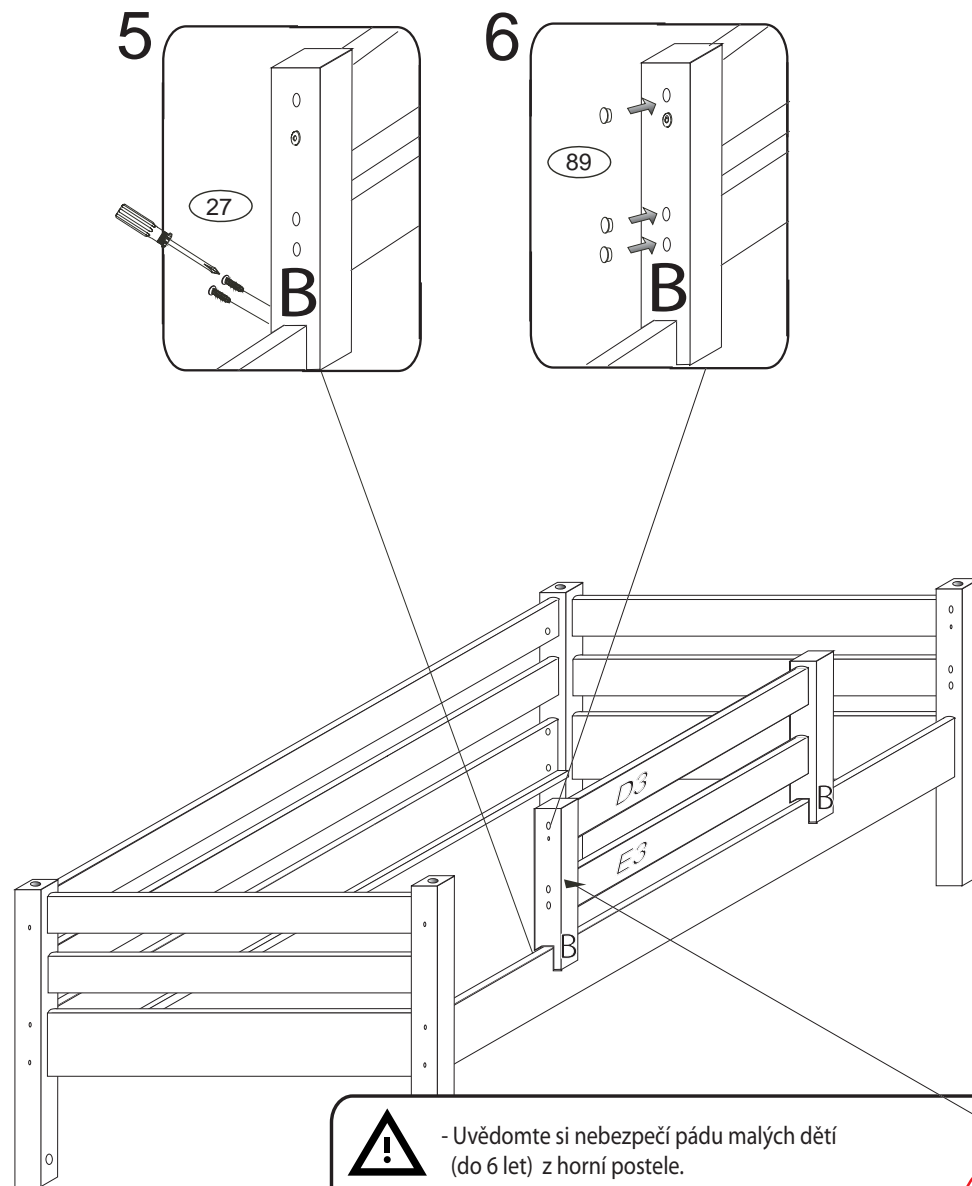

V případě vrzání vtačte do spoje tekuté mýdlo v poměru 1:1 s vodou. Tento jev se u nábytku z masivu vyskytuje běžně.

1/2

	4 x1	9 x6	12 x2
	č.4	10x50mm	6x100mm
		27 x4	89 x6
		4x35mm	10mm

345x60x60

B 2x

995x80x25

D3 1x

995x80x25

E3 1x

D915

2/2

- Uvědomte si nebezpečí pádu malých dětí (do 6 let) z horní postele.

- **Horní plocha matrace nesmí přesáhnout červenou rysku na stojně zábrany.**
- Maximální výška matrace pro horní lůžko je 210mm.
- Bezpečnostní požadavky dle normy ČSN EN 747-1