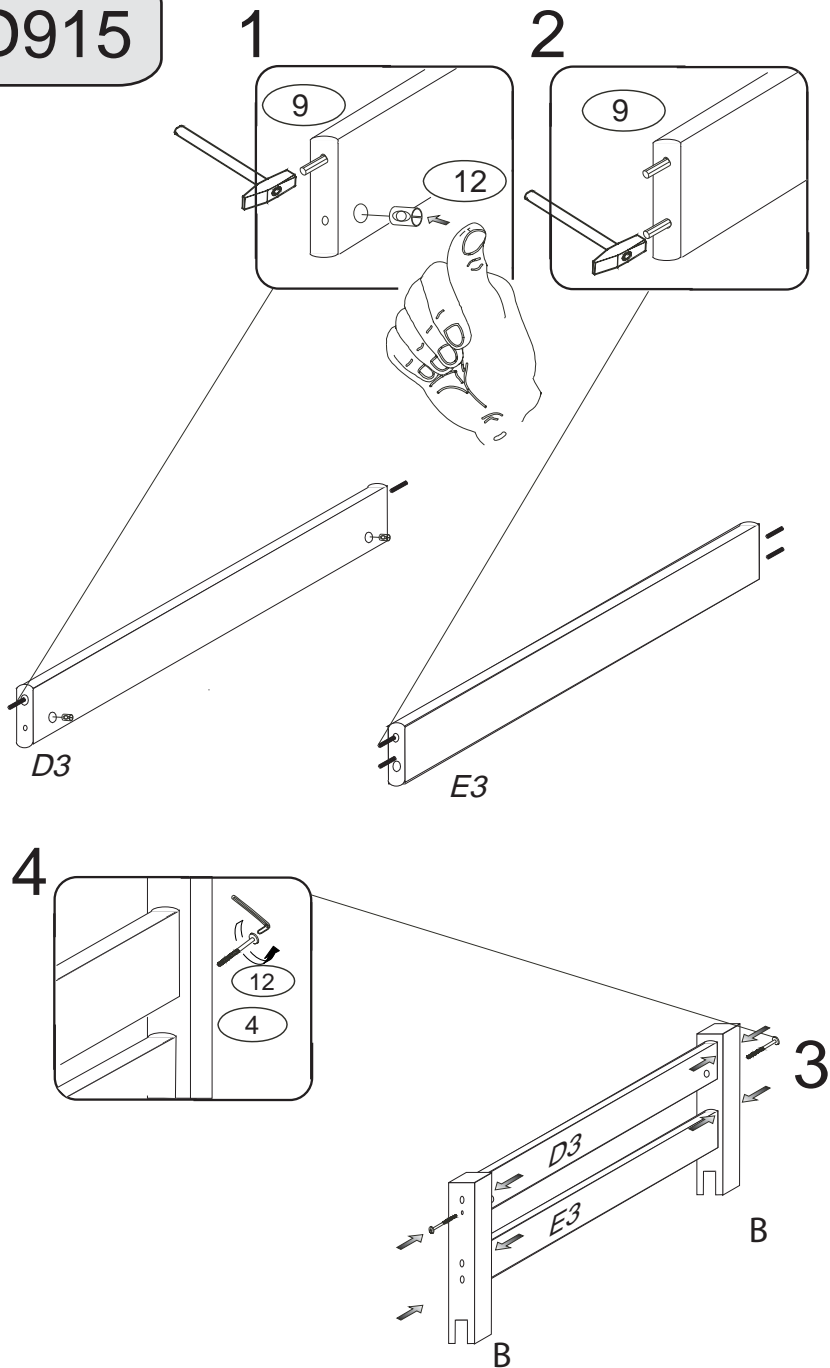

V případě vrzání vtačte do spoje tekuté mýdlo v poměru 1:1 s vodou. Tento jev se u nábytku z masivu vyskytuje běžně.

1/2

	4 x1	9 x6	12 x2
	č.4	10x50mm	6x100mm
		27 x4	89 x6
		4x35mm	10mm

345x60x60

B 2x

995x80x25

D3 1x

995x80x25

E3 1x

D915

2/2

- Uvědomte si nebezpečí pádu malých dětí (do 6 let) z horní postele.

- **Horní plocha matrace nesmí přesáhnout červenou rysku na stojně zábrany.**
- Maximální výška matrace pro horní lůžko je 210mm.
- Bezpečnostní požadavky dle normy ČSN EN 747-1