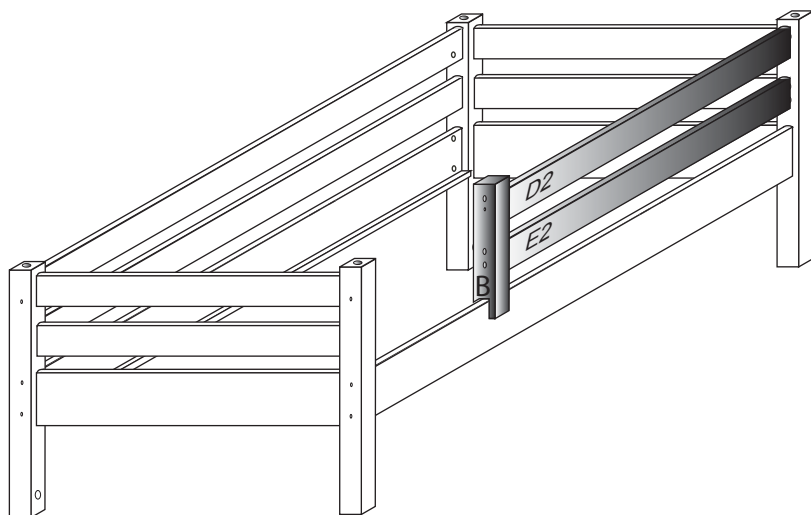

# DOMINO

č. D 914

Kolíky vždy narazte nejprve do otvorů ve hranách dílců, je nutné je zarazit se stejným přesahem. V případě, že některý kolík přesahuje, je nutné jej zakrátit. Dílce srážejte kladivem pouze přes dřevěnou podložku.

V případě vrzání vtláče do spoje tekuté mýdlo v poměru 1:1 s vodou. Tento jev se u nábytku z masivu vyskytuje běžně.

1/2

	4 x1 	9 x6 10x50mm	12 x2 
	č.4	6x100mm	27 x2 
		4x35mm	89 x3 

B 1x  
345x60x60

D2 1x  
1485x80x25

E2 1x  
1485x80x25

D914

2/2

- Uvědomte si nebezpečí pádu malých dětí (do 6 let) z horní postele.

- **Horní plocha matrace nesmí přesáhnout červenou rysku na stojně zábrany.**

- Maximální výška matrace pro horní lůžko je 210mm.  
- Bezpečnostní požadavky dle normy ČSN EN 747-1