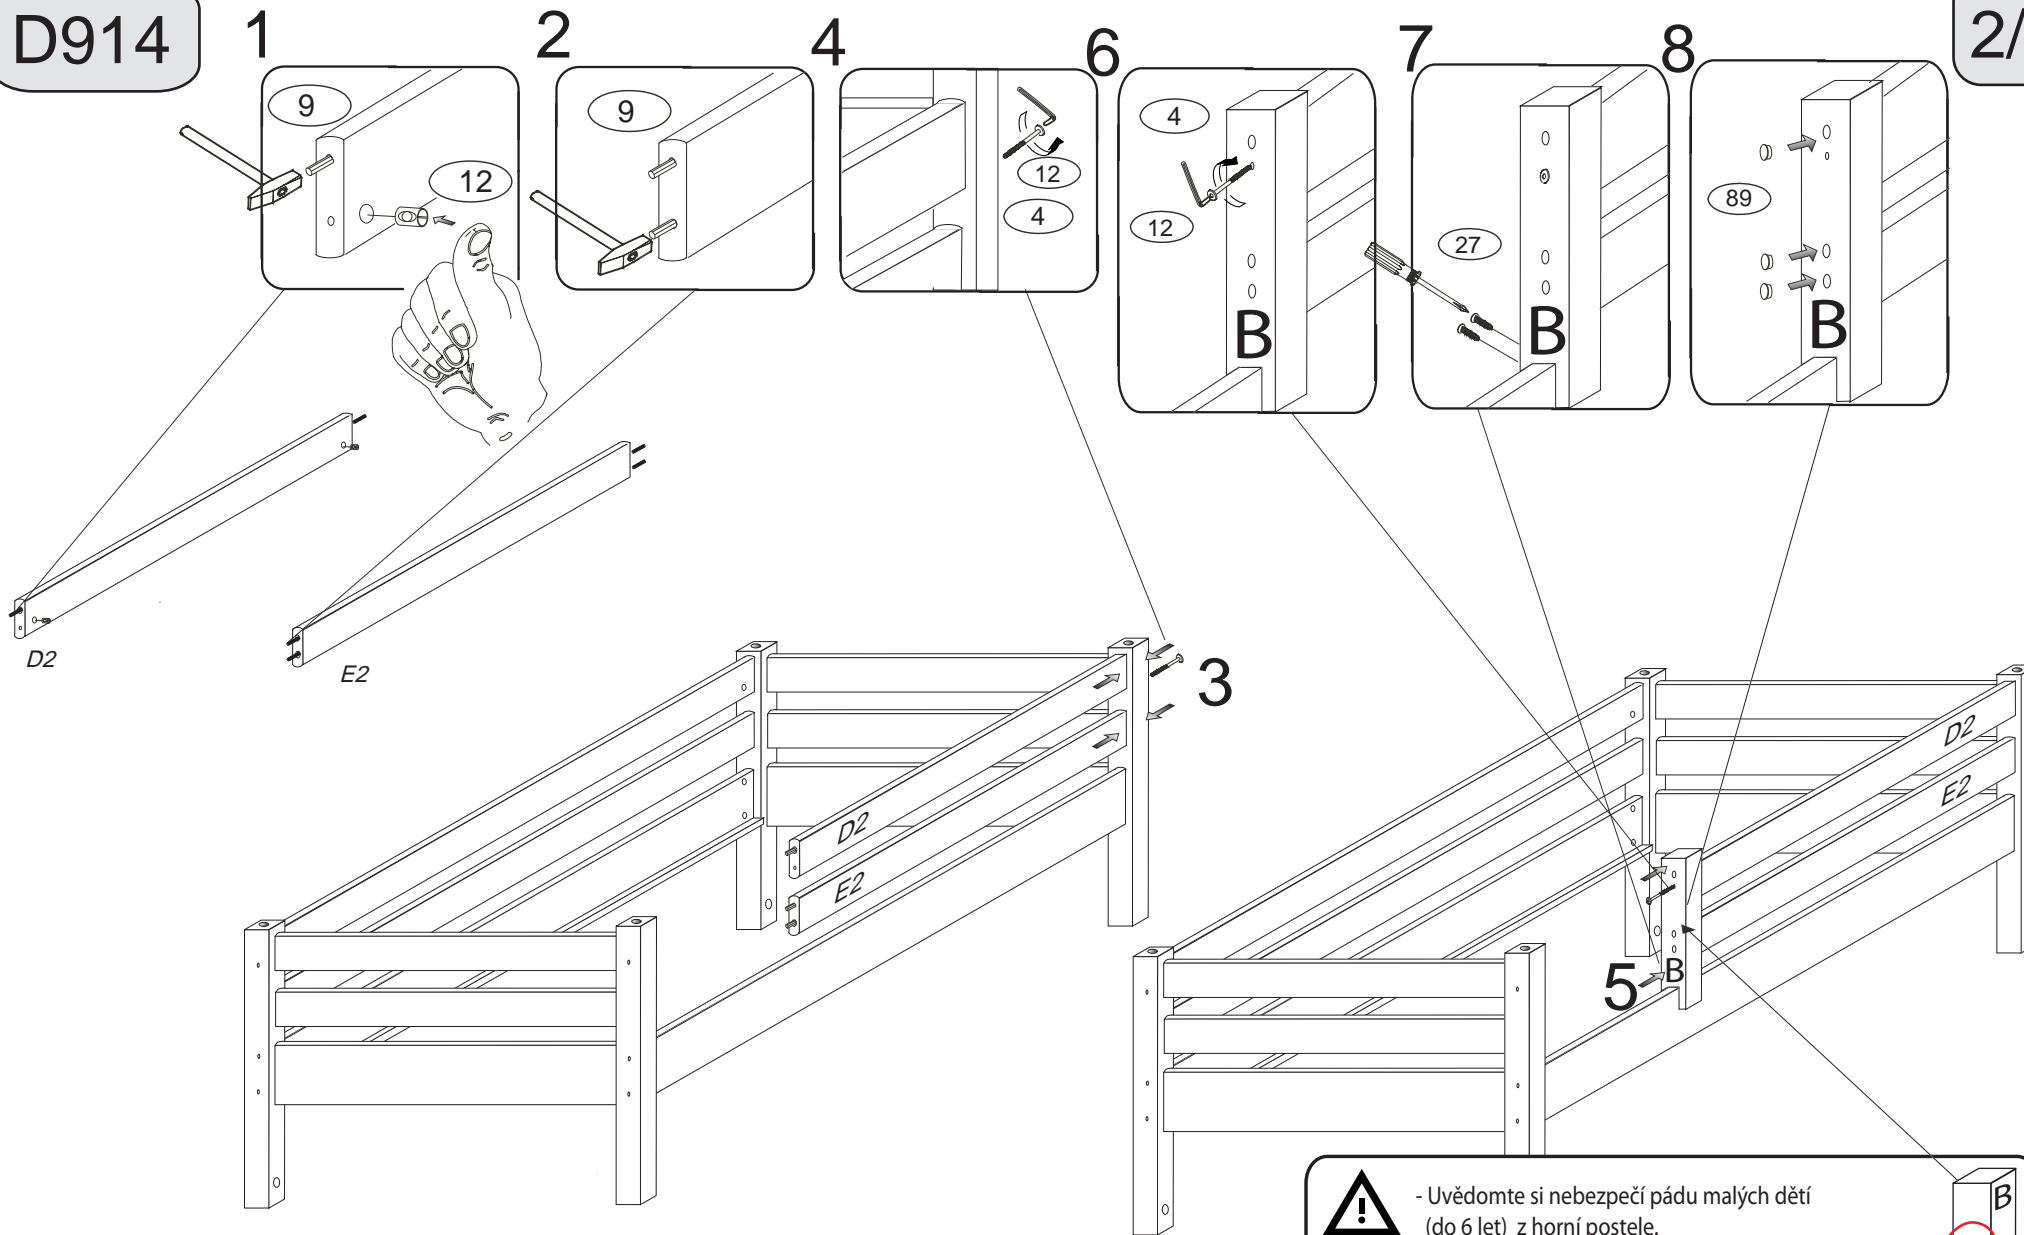

V případě vrzání vtláče do spoje tekuté mýdlo v poměru 1:1 s vodou. Tento jev se u nábytku z masivu vyskytuje běžně.

1/2

	4 x1 	9 x6 10x50mm	12 x2 
	č.4	6x100mm	27 x2 
		4x35mm	89 x3 

B 1x  
345x60x60

D2 1x  
1485x80x25

E2 1x  
1485x80x25

D914

2/2

- Uvědomte si nebezpečí pádu malých dětí (do 6 let) z horní postele.

- **Horní plocha matrace nesmí přesáhnout červenou rysku na stojně zábrany.**

- Maximální výška matrace pro horní lůžko je 210mm.  
- Bezpečnostní požadavky dle normy ČSN EN 747-1