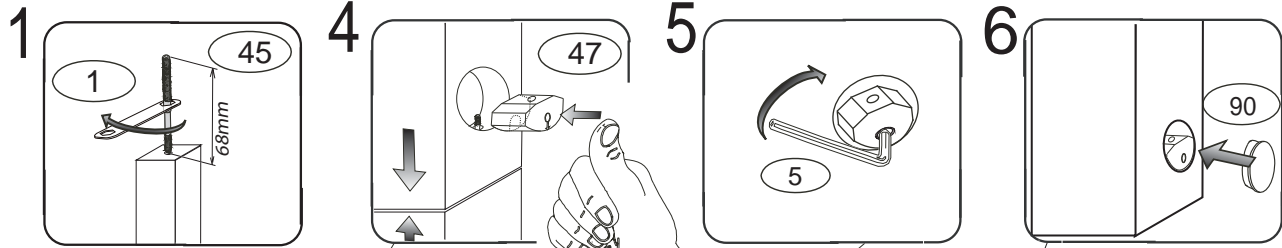

- Maximální výška matrace pro horní lůžko je 210mm.
- Bezpečnostní požadavky dle normy ČSN EN 747-1

V případě vrzání vtačte do spoje tekuté mýdlo v poměru 1:1 s vodou. Tento jev se u nábytku z masivu vyskytuje běžně.

1/2

	1 x1	5 x1		37 x4	38 x2	45 x8
	47 x8	90 x4	109 x2	110 x2		
		25mm		10x50mm		

K 4x 500x60x60  
Pro D906

K 4x 250x60x60  
pro D856

D856d  
D906d

pro snazší zašroubování  
namažte šroub mýdlem  
nebo olejem