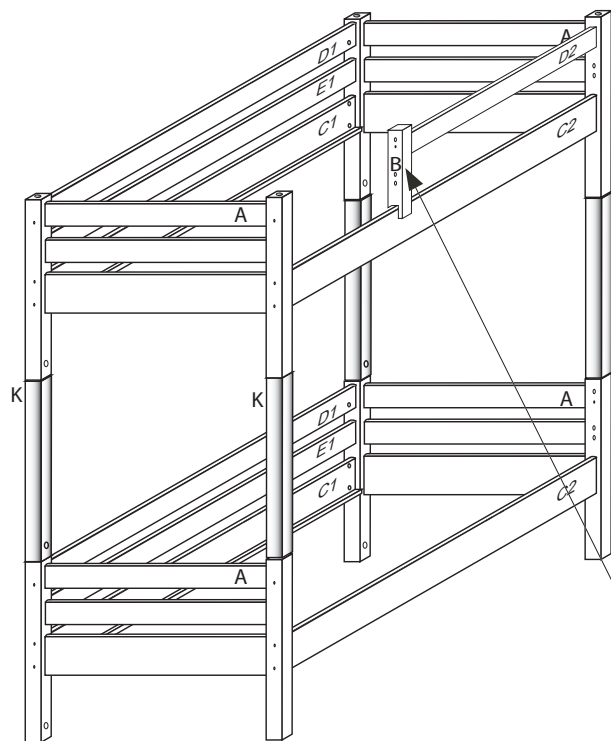

# DOMINO

D 856 d

D 906 d

- Uvědomte si nebezpečí pádu malých dětí (do 6 let) z horní postele. **Z hlediska bezpečnosti a stability doporučujeme postel ukotvit ke zdi.**

- **Horní plocha matrace nesmí přesáhnout červenou rysku na stojně zábrany.**

- Maximální výška matrace pro horní lůžko je 210mm.
- Bezpečnostní požadavky dle normy ČSN EN 747-1

V případě vrzání vtačte do spoje tekuté mýdlo v poměru 1:1 s vodou. Tento jev se u nábytku z masivu vyskytuje běžně.

1/2

	1 x1	5 x1		37 x4	38 x2	45 x8
	47 x8	90 x4	109 x2	110 x2		
		25mm		10x50mm		

K 4x 500x60x60  
Pro D906

K 4x 250x60x60  
pro D856

D856d  
D906d

pro snazší zašroubování  
namažte šroub mýdlem  
nebo olejem