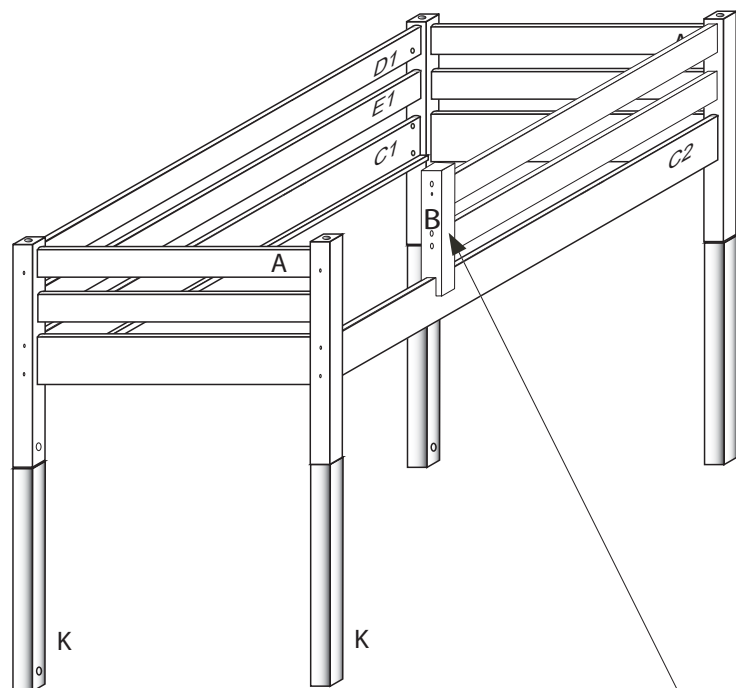

# DOMINO

č. D 905 d

- Uvědomte si nebezpečí pádu malých dětí (do 6 let) z horní postele. **Z hlediska bezpečnosti a stability doporučujeme postel ukotvit ke zdi.**

- **Horní plocha matrace nesmí přesáhnout červenou rysku na stojně zábrany.**

- Maximální výška matrace pro horní lůžko je 210mm.
- Bezpečnostní požadavky dle normy ČSN EN 747-1

V případě vrzání vtačte do spoje tekuté mýdlo v poměru 1:1 s vodou. Tento jev se u nábytku z masivu vyskytuje běžně.

1/2

	1 x1	4 x1	5 x1	37 x4	38 x2
		č.4	č.5	5x30mm	5x60mm
	45 x4	47 x4	90 x4	109 x2	110 x2
			25mm		10x50mm