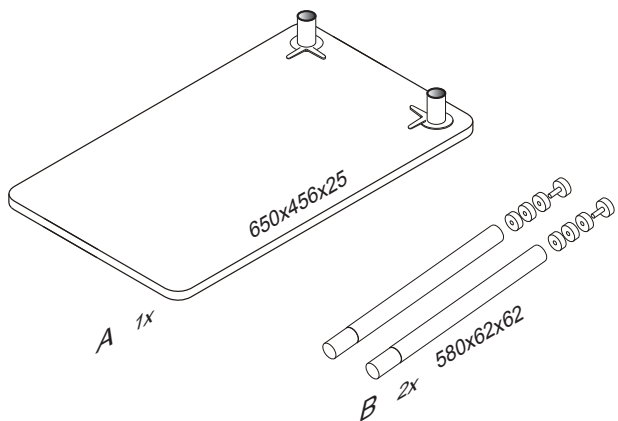

DOMINO

D 738

650x456x25

	6 x1	22 x8	29 x2
	6mm		5x25mm
		100 x2	

1/1