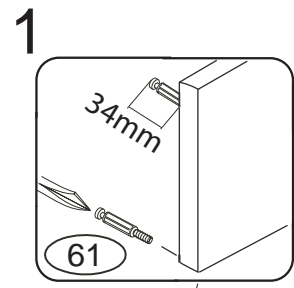

DOMINO

D733

872x70x270

	3 x1 č.3	22 x8 3,5x16mm	39 x6 5x70mm	
	61 x4 DU 2	68 x4 12mm	73 x4 5x40mm	80+81 x1 250mm

11