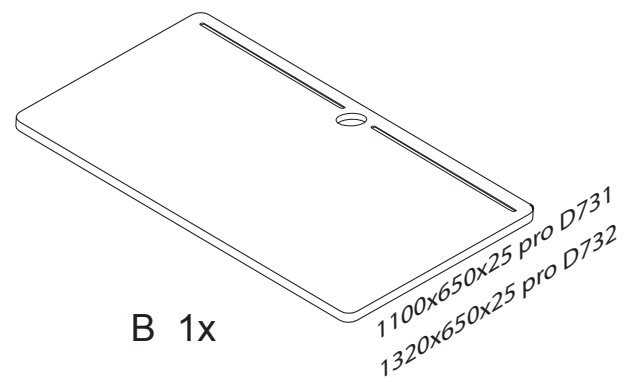

# DOMINO

D731 1100x650x635-900

D732 1320x650x635-900

	4 x1	6 x1	24 x20	41 x4
	4mm	6mm	5X20mm	6X20mm
42 x4	93 x4	120 x1	121 x4	130 x2
6X35mm				

kličky 5,6 jsou přiloženy k dílu C

D 731  
D 732

2/2

10  
Nerovnosti podlahy  
vyrovnejte pomocí  
nastavitelných  
kluzáků