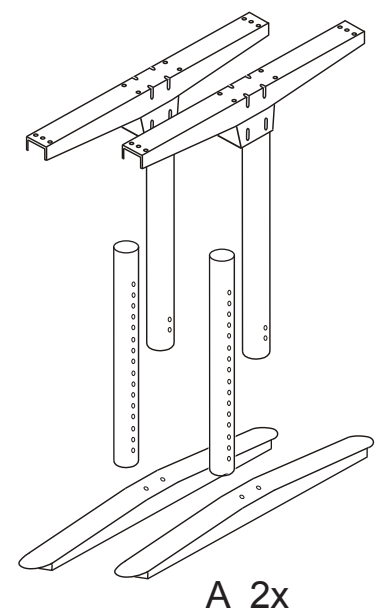

# DOMINO

D731 1100x650x635-900

D732 1320x650x635-900

	4 x1	6 x1	24 x20	41 x4
	4mm	6mm	5X20mm	6X20mm
42 x4	93 x4	120 x1	121 x4	130 x2
6X35mm				

kličky 5,6 jsou přiloženy k dílu C

D 731  
D 732

2/2

10  
Nerovnosti podlahy  
vyrovnejte pomocí  
nastavitelných  
kluzáků