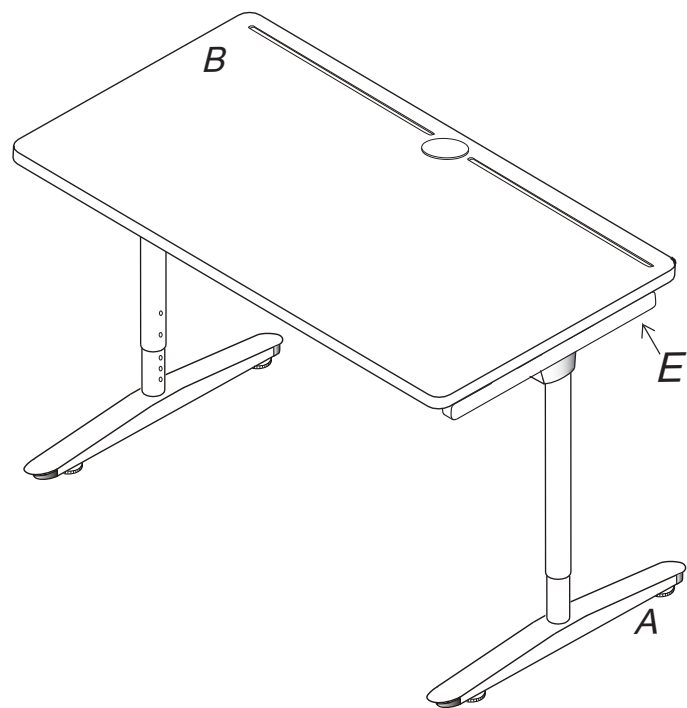

# DOMINO

D731 1100x650x635-900

D732 1320x650x635-900

	4 x1	6 x1	24 x20	41 x4
	4mm	6mm	5X20mm	6X20mm
42 x4	93 x4	120 x1	121 x4	130 x2
6X35mm				

kličky 5,6 jsou přiloženy k dílu C

D 731  
D 732

2/2

10  
Nerovnosti podlahy  
vyrovnejte pomocí  
nastavitelných  
kluzáků