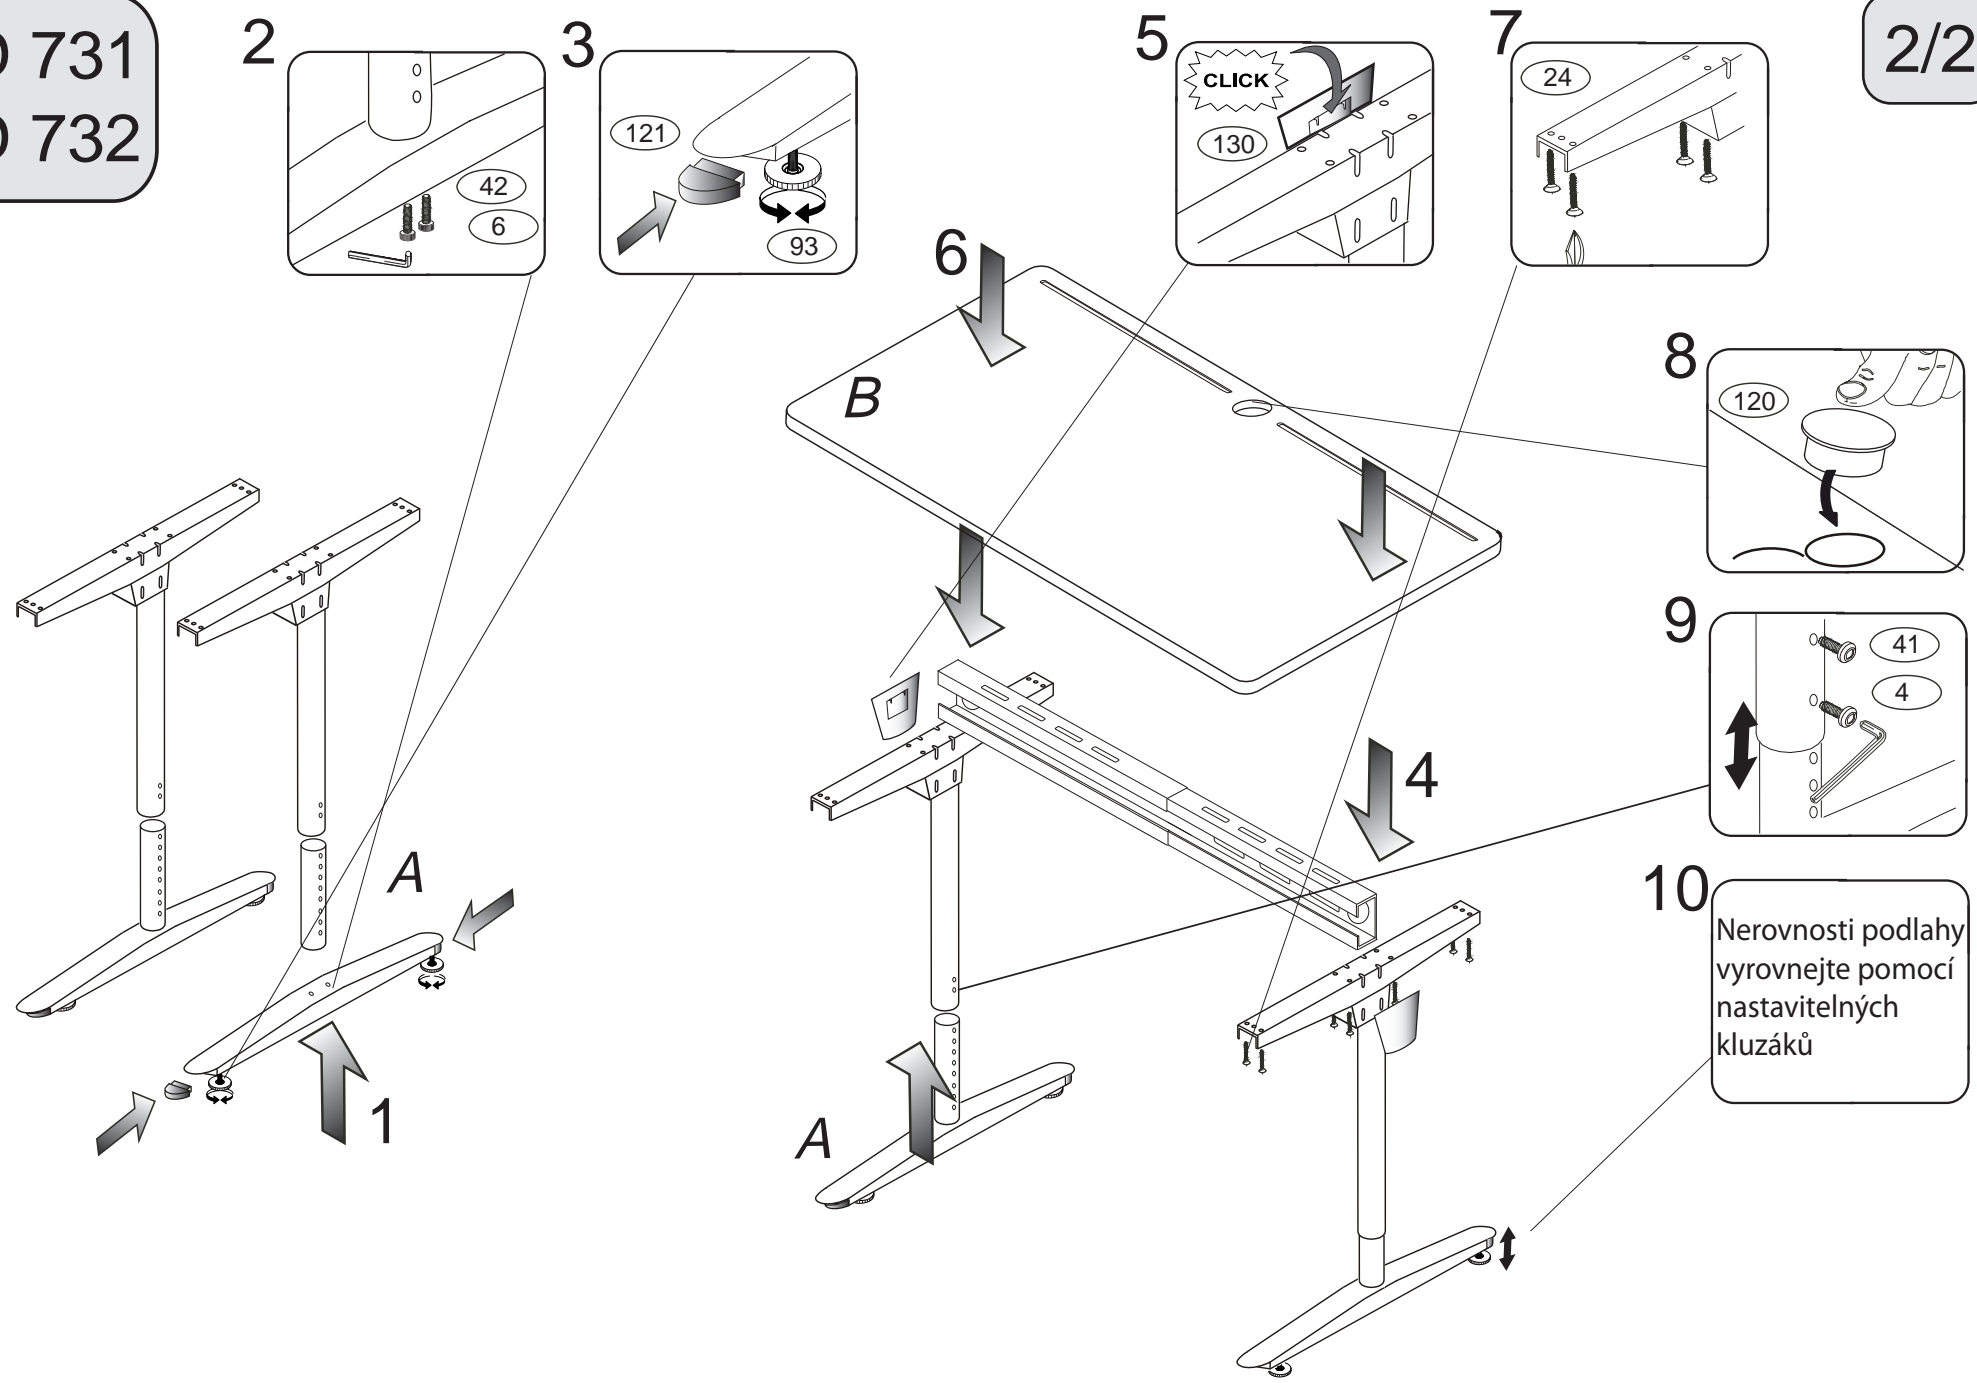

# DOMINO

D731 1100x650x635-900

D732 1320x650x635-900

	4 x1	6 x1	24 x20	41 x4
	4mm	6mm	5X20mm	6X20mm
42 x4	93 x4	120 x1	121 x4	130 x2
6X35mm				

kličky 5,6 jsou přiloženy k dílu C

D 731  
D 732

2/2

10  
Nerovnosti podlahy  
vyrovnejte pomocí  
nastavitelných  
kluzáků