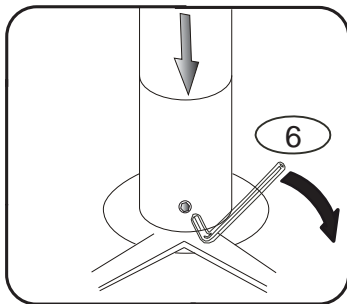

DOMINO D 730 L/P

1320x870/650x605

6 x1	29 x4	120 x1
		
6mm		

D 730

1

3

4

2/2

Rektifikační vložka slouží k vyrovnání nerovností podlahy.