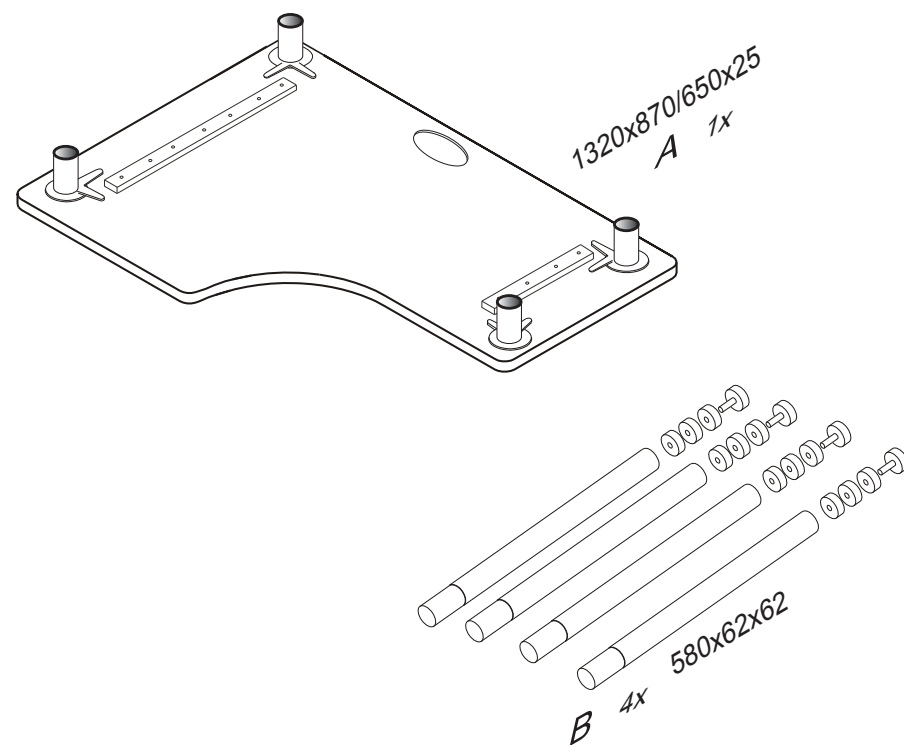

DOMINO D 730 L/P

1320x870/650x605

6 x1	29 x4	120 x1
		
6mm		

D 730

1

3

4

2/2

Rektifikační vložka slouží k vyrovnání nerovností podlahy.