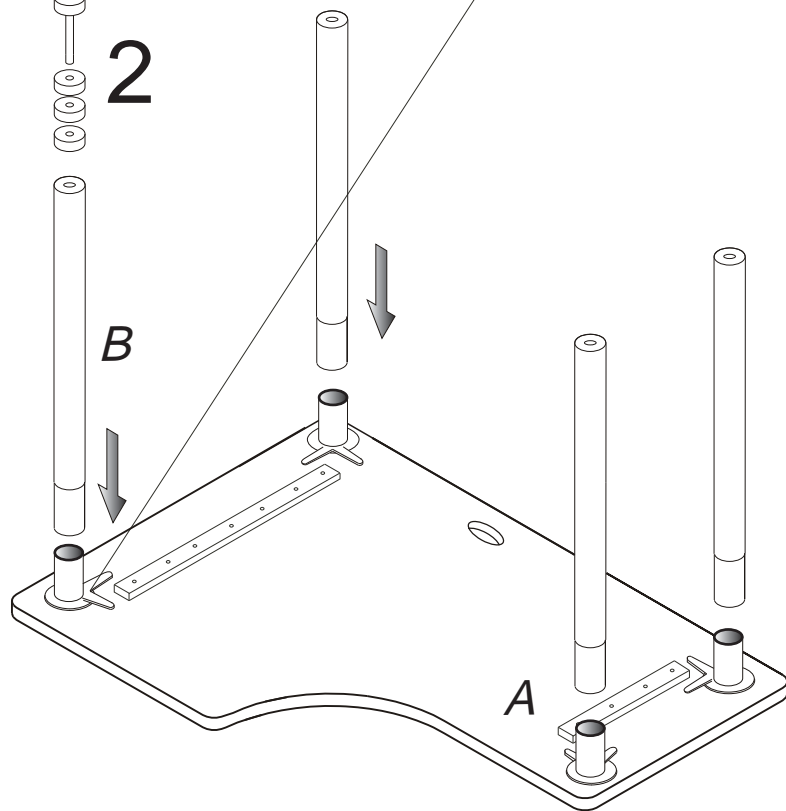

DOMINO D 730 L/P

1320x870/650x605

6 x1	29 x4	120 x1
		
6mm		

D 730

1

3

4

2/2

Rektifikační vložka slouží k vyrovnání nerovností podlahy.