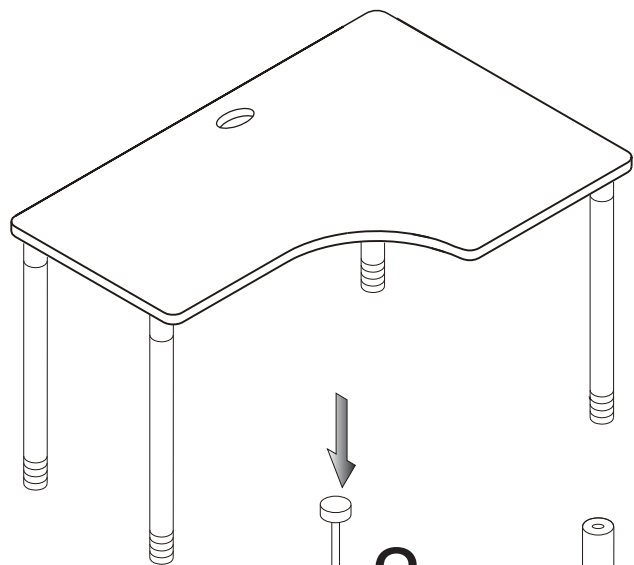

DOMINO D 730 L/P

1320x870/650x605

6 x1	29 x4	120 x1
		
6mm		

D 730

1

3

4

2/2

Rektifikační vložka slouží k vyrovnání nerovností podlahy.