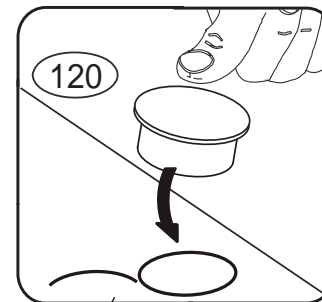

DOMINO D 730 L/P

1320x870/650x605

6 x1	29 x4	120 x1
		
6mm		

D 730

1

3

4

2/2

Rektifikační vložka slouží k vyrovnání nerovností podlahy.