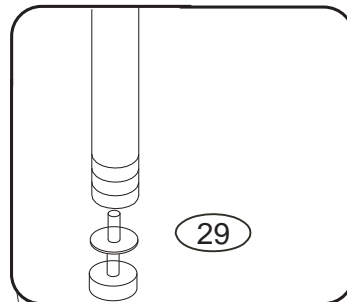

DOMINO D 730 L/P

1320x870/650x605

6 x1	29 x4	120 x1
		
6mm		

D 730

1

3

4

2/2

Rektifikační vložka slouží k vyrovnání nerovností podlahy.