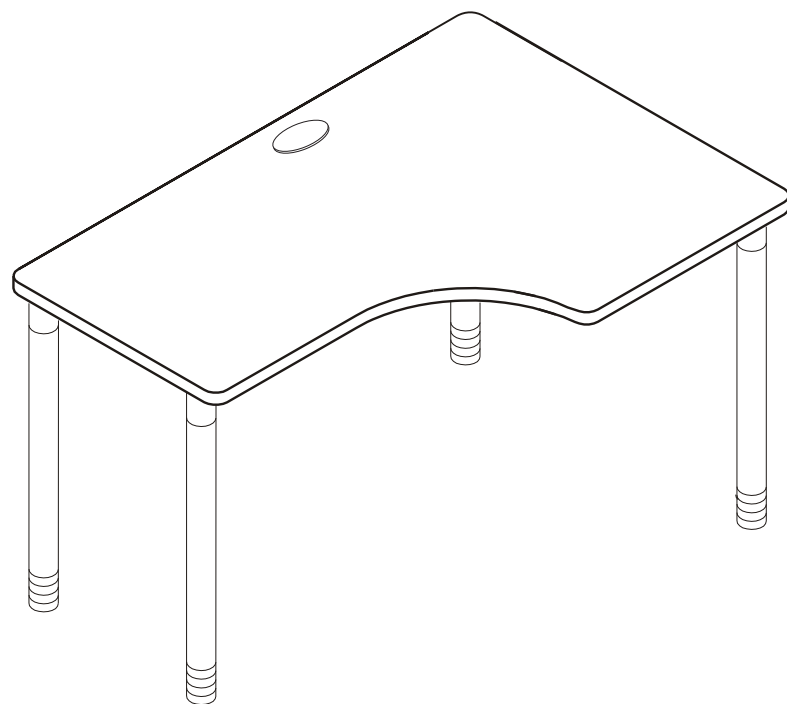

DOMINO D 730 L/P

1320x870/650x605

6 x1	29 x4	120 x1
		
6mm		

D 730

1

3

4

2/2

Rektifikační vložka slouží k vyrovnání nerovností podlahy.