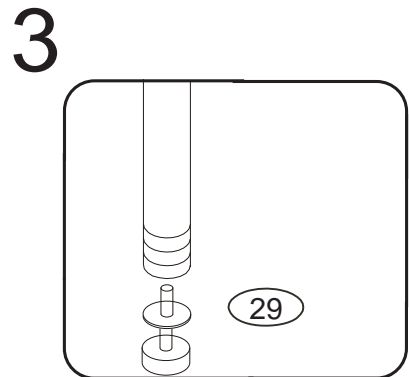

DOMINO

D 727 1110x650x605

D 728 1320x650x605

D 727
D 728

2/2

Rektifikační vložka slouží k vyrovnání nerovností podlahy.