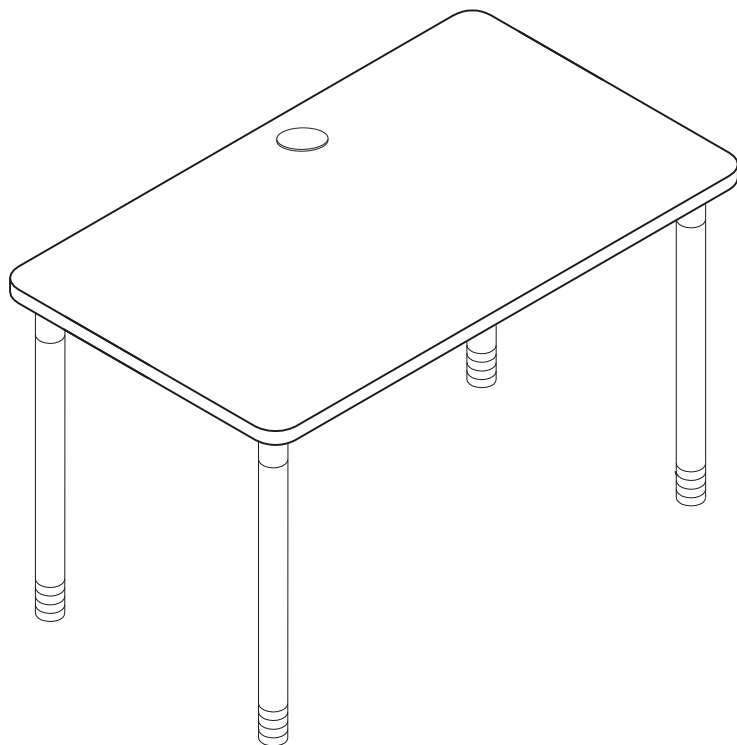

DOMINO

D 727 1110x650x605

D 728 1320x650x605

D 727
D 728

2/2

Rektifikační vložka slouží k vyrovnání nerovností podlahy.