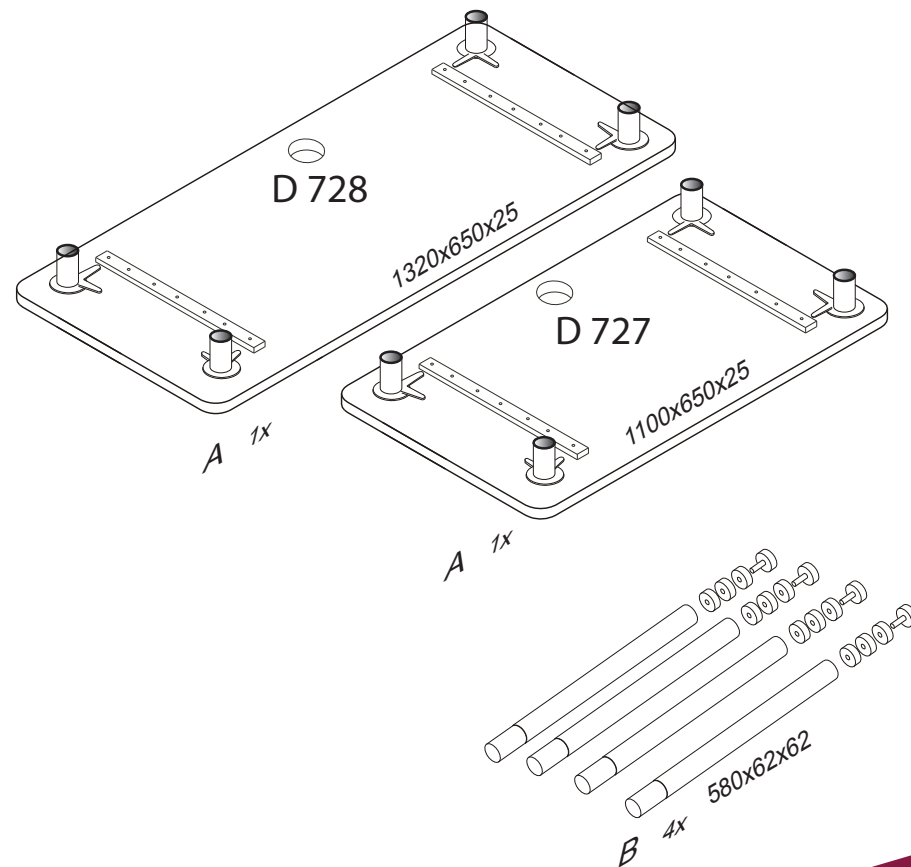

DOMINO

D 727 1110x650x605

D 728 1320x650x605

D 727
D 728

2/2

Rektifikační vložka slouží k vyrovnání nerovností podlahy.