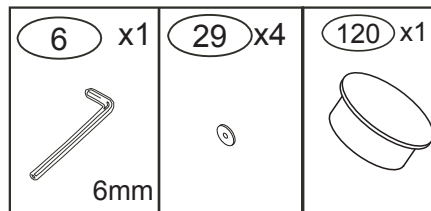

DOMINO

D 727 1110x650x605

D 728 1320x650x605

D 727
D 728

2/2

Rektifikační vložka slouží k vyrovnání nerovností podlahy.