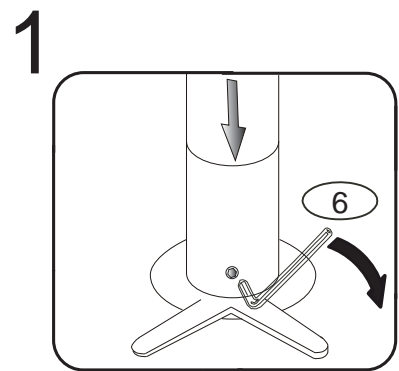

DOMINO

D 727 1110x650x605

D 728 1320x650x605

D 727
D 728

2/2

Rektifikační vložka slouží k vyrovnání nerovností podlahy.