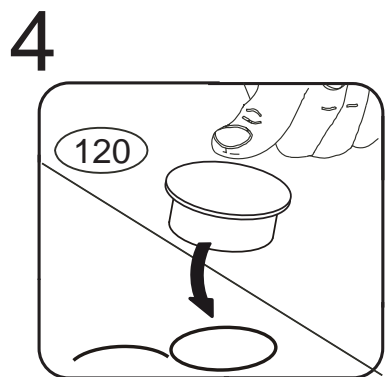

DOMINO

D 727 1110x650x605

D 728 1320x650x605

D 727
D 728

2/2

Rektifikační vložka slouží k vyrovnání nerovností podlahy.