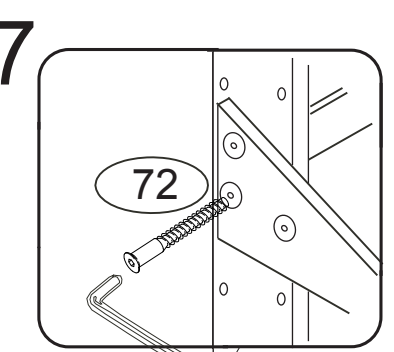

DOMINO

D 724

910x550x885

1/2

	 4 x1 4mm	 28 x4 4x40mm	 41 x6 6x45	
	 71 x16 7x50mm	 72 x2 7x70mm	 87 x18	 106 x2

spojte bok s deskou konfirmáty kromě vyfrézovaného otvoru. Konfirmáty nedotahujte.

police v požadované poloze upevněte