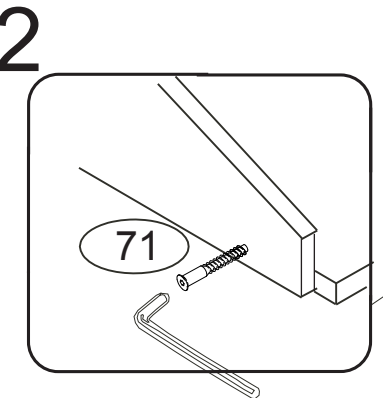

DOMINO

D 724

910x550x885

1/2

	 4 x1 4mm	 28 x4 4x40mm	 41 x6 6x45	
	 71 x16 7x50mm	 72 x2 7x70mm	 87 x18	 106 x2

spojte bok s deskou konfirmáty kromě vyfrézovaného otvoru. Konfirmáty nedotahujte.

police v požadované poloze upevněte

dotahněte všechny konfirmáty

Vložte nohy do vyfrézovaných otvorů