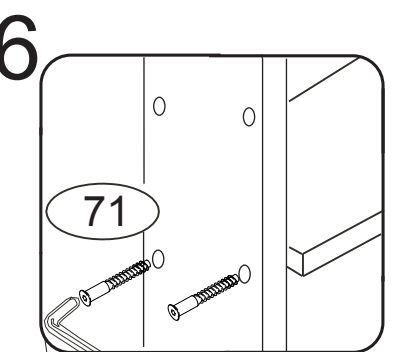

DOMINO

D 724

910x550x885

1/2

	 4 x1 4mm	 28 x4 4x40mm	 41 x6 6x45	
	 71 x16 7x50mm	 72 x2 7x70mm	 87 x18	 106 x2

spojte bok s deskou konfirmáty kromě vyfrézovaného otvoru. Konfirmáty nedotahujte.

police v požadované poloze upevněte

dotahněte všechny konfirmáty

Vložte nohy do vyfrézovaných otvorů