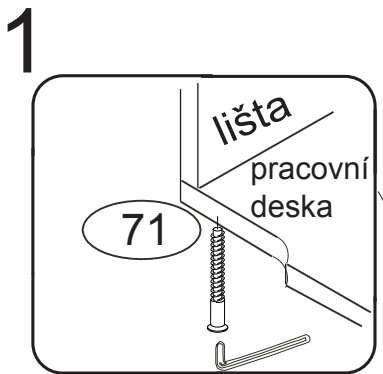

DOMINO

D 724

910x550x885

1/2

	 4 x1 4mm	 28 x4 4x40mm	 41 x6 6x45	
	 71 x16 7x50mm	 72 x2 7x70mm	 87 x18	 106 x2

spojte bok s deskou konfirmáty kromě vyfrézovaného otvoru. Konfirmáty nedotahujte.

police v požadované poloze upevněte

dotahněte všechny konfirmáty

Vložte nohy do vyfrézovaných otvorů