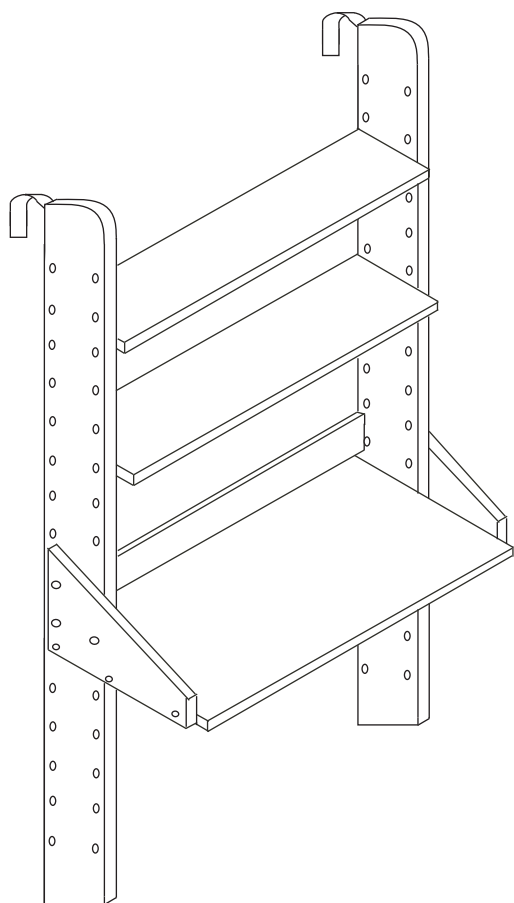

DOMINO

D 724

910x550x885

1/2

	 4 x1 4mm	 28 x4 4x40mm	 41 x6 6x45	
	 71 x16 7x50mm	 72 x2 7x70mm	 87 x18	 106 x2

spojte bok s deskou konfirmáty kromě vyfrézovaného otvoru. Konfirmáty nedotahujte.

police v požadované poloze upevněte

dotahněte všechny konfirmáty

Vložte nohy do vyfrézovaných otvorů