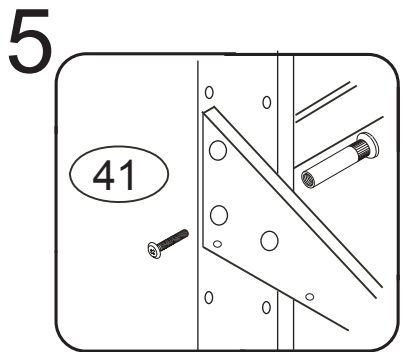

DOMINO

D 724

910x550x885

1/2

	 4 x1 4mm	 28 x4 4x40mm	 41 x6 6x45	
	 71 x16 7x50mm	 72 x2 7x70mm	 87 x18	 106 x2

spojte bok s deskou konfirmáty kromě vyfrézovaného otvoru. Konfirmáty nedotahujte.

police v požadované poloze upevněte

dotahněte všechny konfirmáty

Vložte nohy do vyfrézovaných otvorů