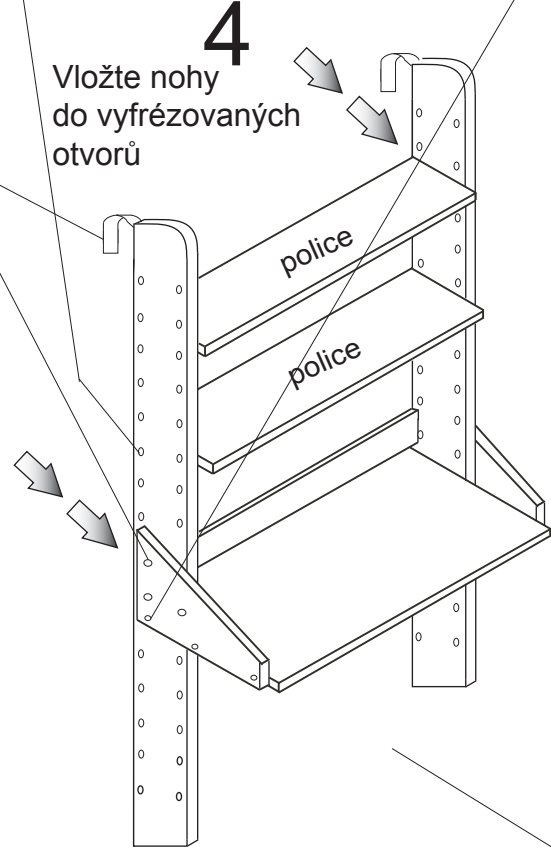

DOMINO

D 724

910x550x885

1/2

	 4 x1 4mm	 28 x4 4x40mm	 41 x6 6x45	
	 71 x16 7x50mm	 72 x2 7x70mm	 87 x18	 106 x2

spojte bok s deskou konfirmáty kromě vyfrézovaného otvoru. Konfirmáty nedotahujte.

police v požadované poloze upevněte

dotahněte všechny konfirmáty

Vložte nohy do vyfrézovaných otvorů