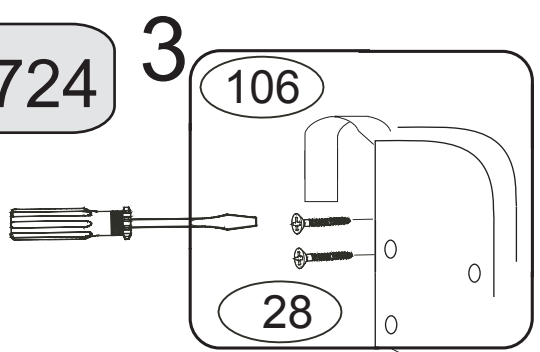

DOMINO

D 724

910x550x885

1/2

	 4 x1 4mm	 28 x4 4x40mm	 41 x6 6x45	
	 71 x16 7x50mm	 72 x2 7x70mm	 87 x18	 106 x2

spojte bok s deskou konfirmáty kromě vyfrézovaného otvoru. Konfirmáty nedotahujte.

police v požadované poloze upevněte

dotahněte všechny konfirmáty

Vložte nohy do vyfrézovaných otvorů