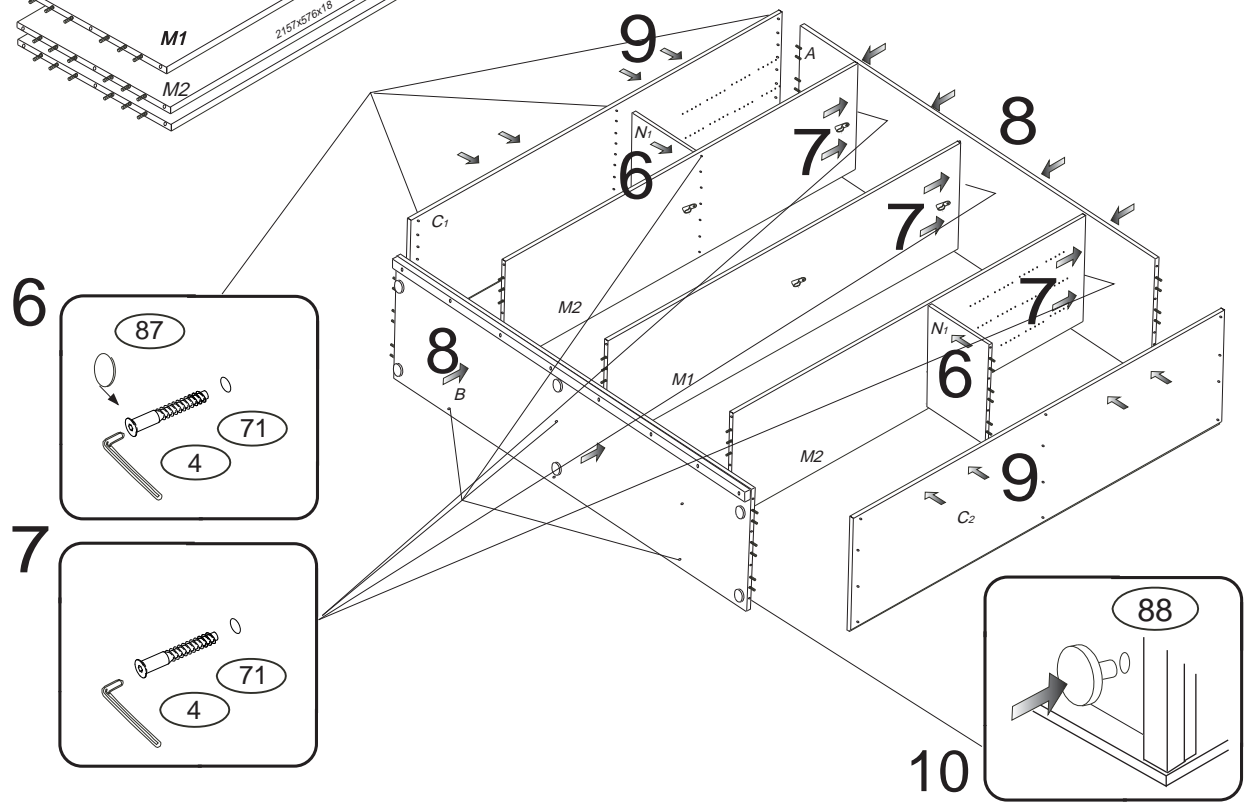

DOMINO 2500

D653/L, D653/LBC, D653/LD

1/2

	4 x1  4mm	6 x84  8x35mm	23 x16  3,5x16mm	24 x25  4x16mm	28 x8  4x30mm
	71 x46  7x50mm	87 x46 	88 x6  kluzák plastový	89 x8 	92 x100  1,4x20mm

Kolíky vždy narazte nejprve do otvorů ve hranách dílců, je nutné je zarazit se stejným přesahem. V případě, že některý kolík přesahuje, je nutné jej zakrátit. Dílce srážejte kladivem pouze přes dřevěnou podložku.

D 653
D 664
663

13
Dveře nasadte nejprve do horní lišty, potom do spodní lišty.