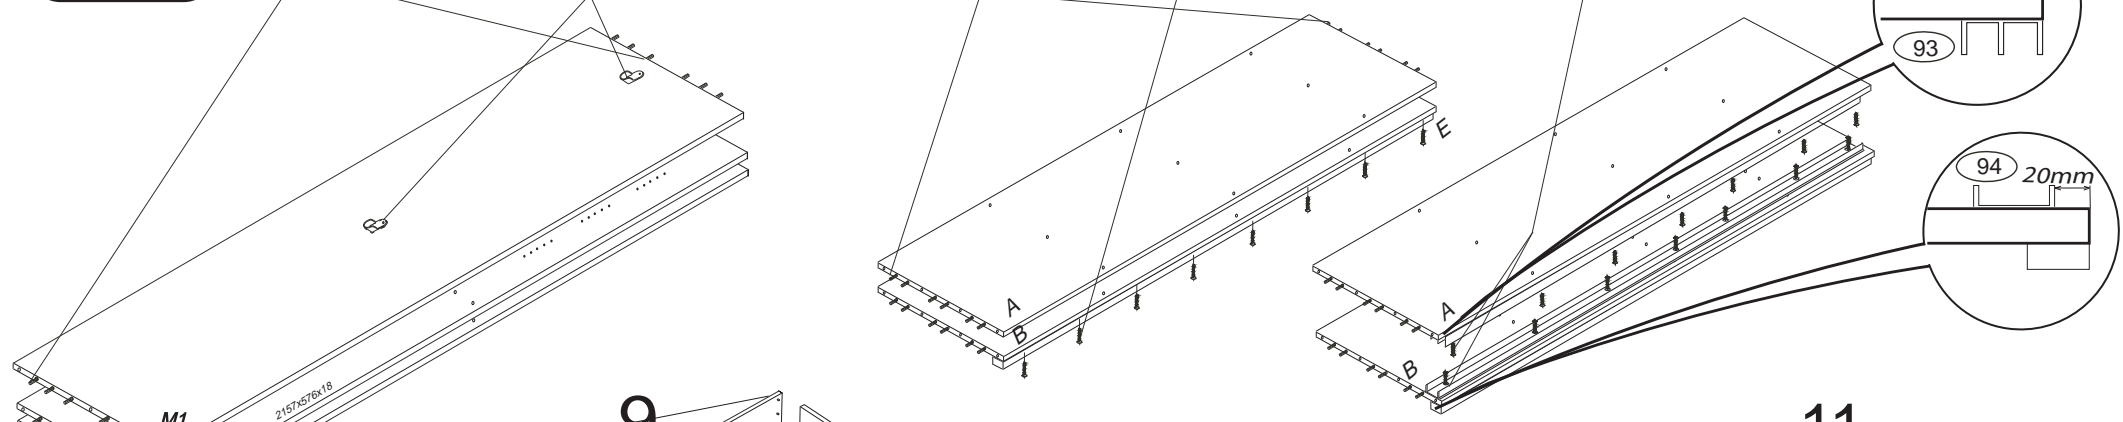

D 653
D 664
663

13
Dveře nasadte nejprve do horní lišty, potom do spodní lišty.