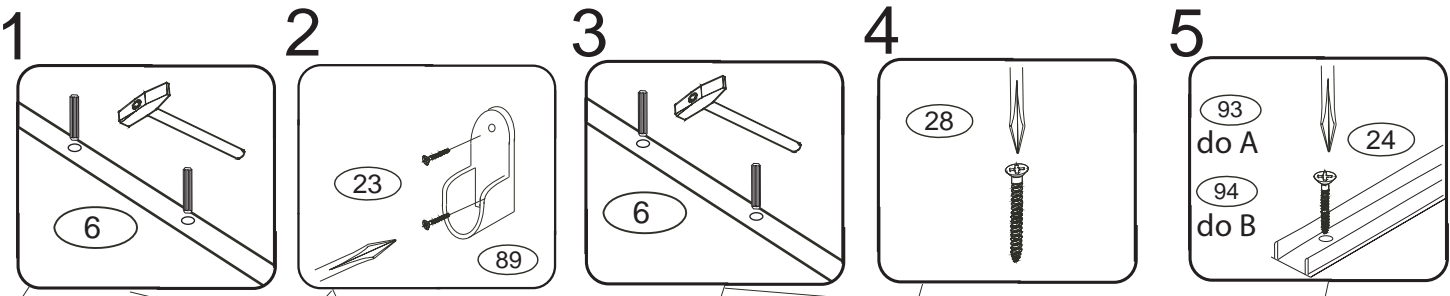

DOMINO 2500

D653/L, D653/LBC, D653/LD

1/2

	4 x1  4mm	6 x84  8x35mm	23 x16  3,5x16mm	24 x25  4x16mm	28 x8  4x30mm
	71 x46  7x50mm	87 x46 	88 x6  kluzák plastový	89 x8 	92 x100  1,4x20mm

Kolíky vždy narazte nejprve do otvorů ve hranách dílců, je nutné je zarazit se stejným přesahem. V případě, že některý kolík přesahuje, je nutné jej zakrátit. Dílce srážejte kladivem pouze přes dřevěnou podložku.

D 653
D 664
663

13
Dveře nasadte nejprve do horní lišty, potom do spodní lišty.