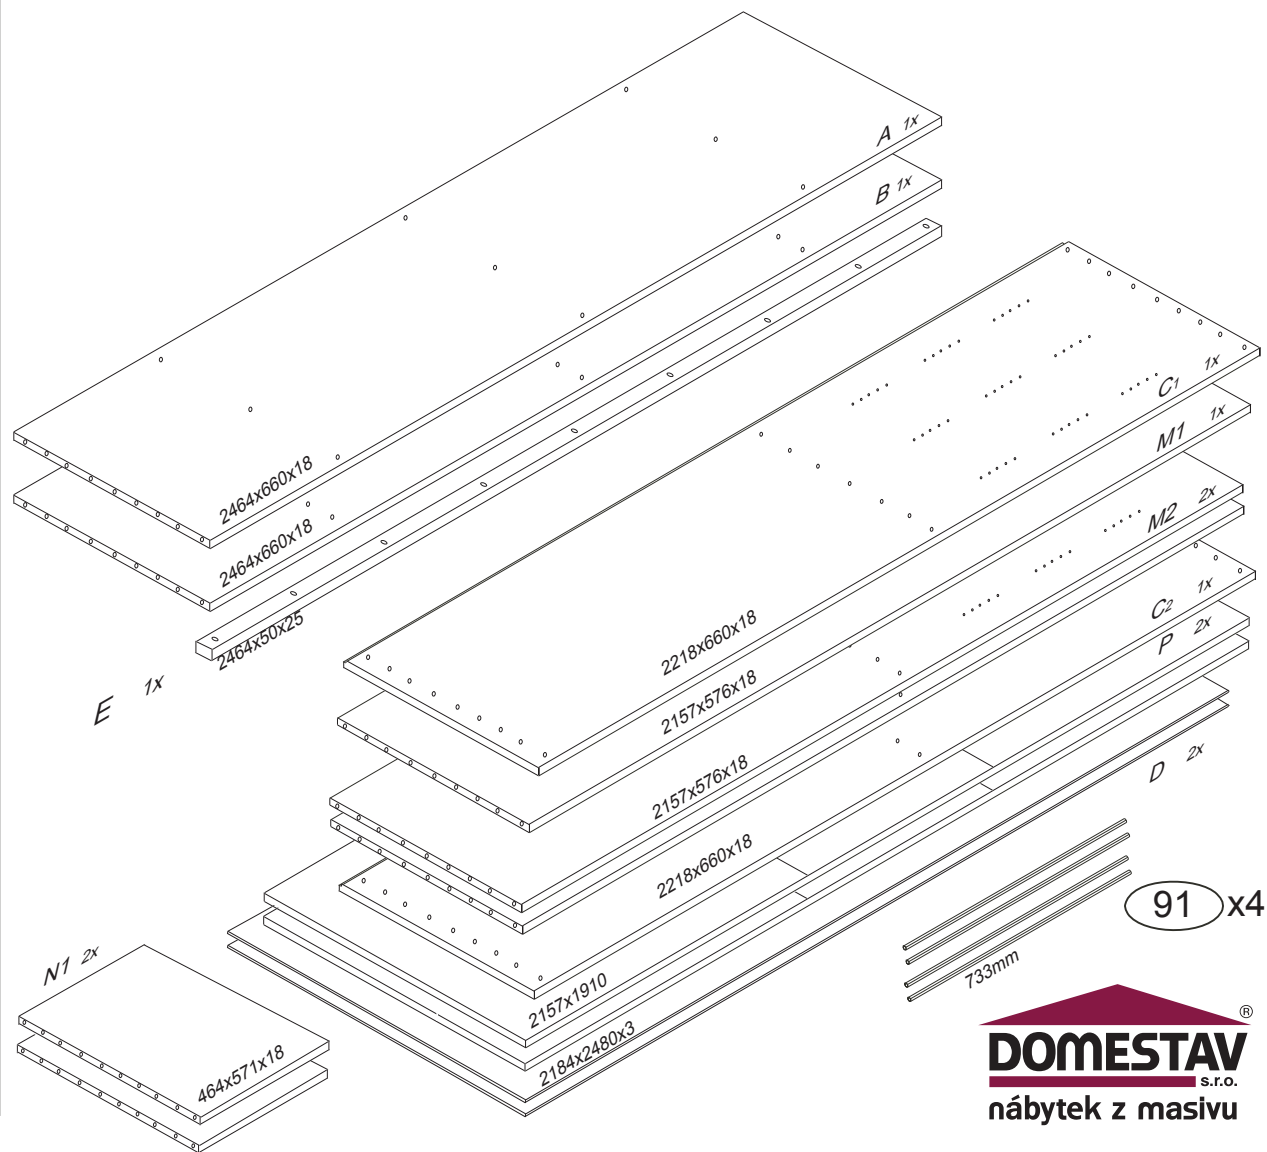

DOMINO 2500

D653/L, D653/LBC, D653/LD

1/2

	4 x1  4mm	6 x84  8x35mm	23 x16  3,5x16mm	24 x25  4x16mm	28 x8  4x30mm
	71 x46  7x50mm	87 x46 	88 x6  kluzák plastový	89 x8 	92 x100  1,4x20mm

Kolíky vždy narazte nejprve do otvorů ve hranách dílců, je nutné je zarazit se stejným přesahem. V případě, že některý kolík přesahuje, je nutné jej zakrátit. Dílce srážejte kladivem pouze přes dřevěnou podložku.

D 653
D 664
663

13
Dveře nasadte nejprve do horní lišty, potom do spodní lišty.