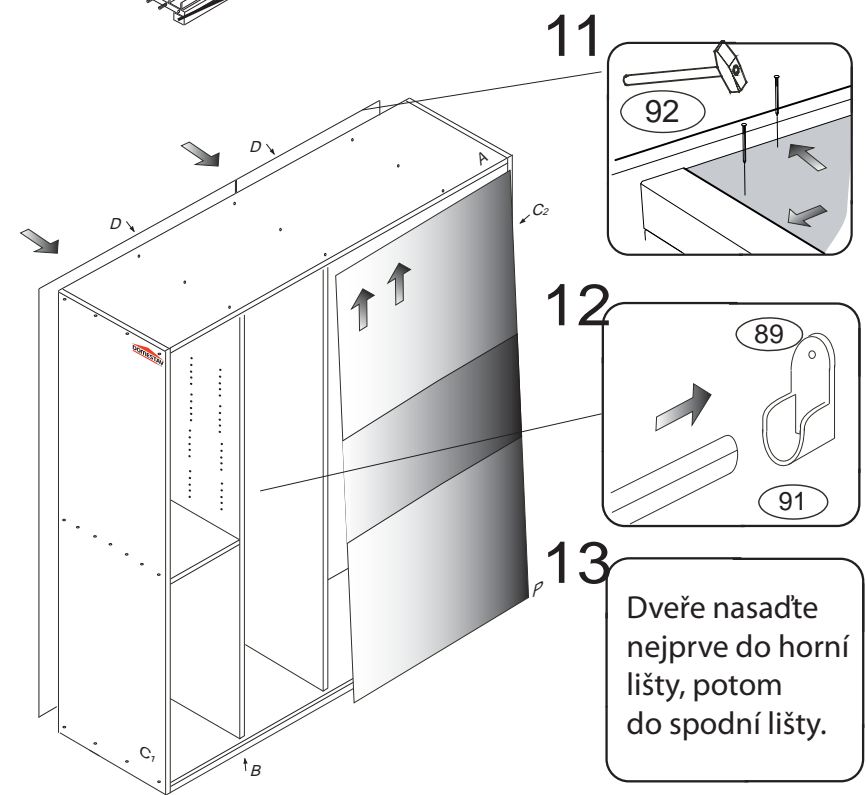

DOMINO 2500

D653/L, D653/LBC, D653/LD

1/2

	4 x1  4mm	6 x84  8x35mm	23 x16  3,5x16mm	24 x25  4x16mm	28 x8  4x30mm
	71 x46  7x50mm	87 x46 	88 x6  kluzák plastový	89 x8 	92 x100  1,4x20mm

Kolíky vždy narazte nejprve do otvorů ve hranách dílců, je nutné je zarazit se stejným přesahem. V případě, že některý kolík přesahuje, je nutné jej zakrátit. Dílce srážejte kladivem pouze přes dřevěnou podložku.

D 653
D 664
663

13
Dveře nasadte nejprve do horní lišty, potom do spodní lišty.