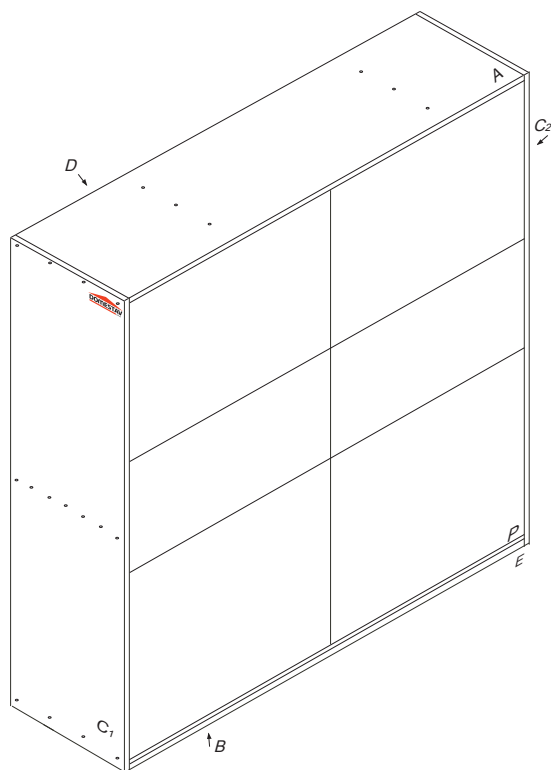

DOMINO 2500

D653/L, D653/LBC, D653/LD

1/2

	4 x1  4mm	6 x84  8x35mm	23 x16  3,5x16mm	24 x25  4x16mm	28 x8  4x30mm
	71 x46  7x50mm	87 x46 	88 x6  kluzák plastový	89 x8 	92 x100  1,4x20mm

Kolíky vždy narazte nejprve do otvorů ve hranách dílců, je nutné je zarazit se stejným přesahem. V případě, že některý kolík přesahuje, je nutné jej zakrátit. Dílce srážejte kladivem pouze přes dřevěnou podložku.

D 653
D 664
663

13
Dveře nasadte nejprve do horní lišty, potom do spodní lišty.