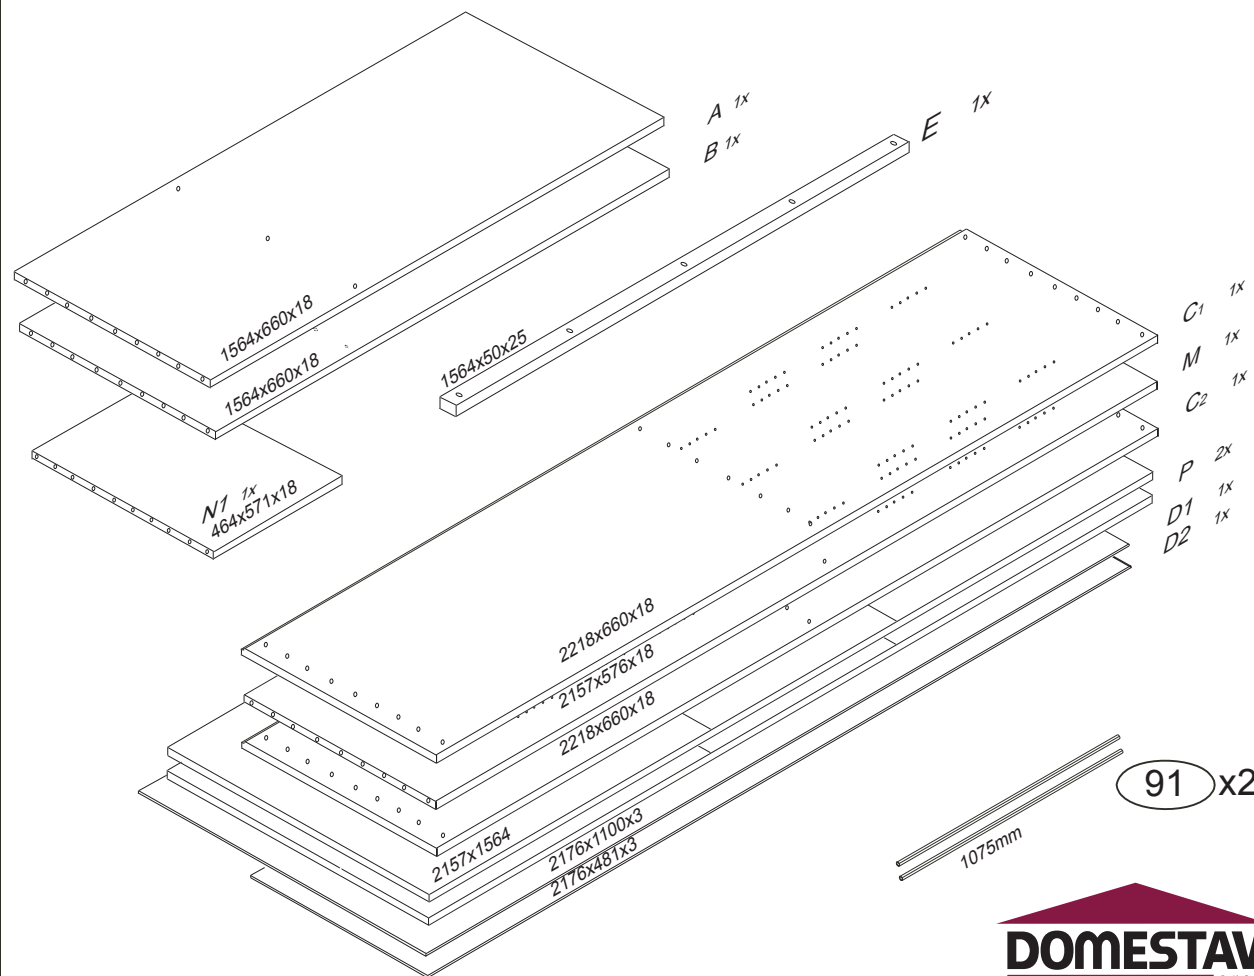

DOMINO 1600

D651/L, D651/LBC, D651/LD

1/2

	4 x1  4mm	6 x48  8x35mm	23 x8  3,5x16mm	24 x15  4x16mm	28 x5  4x35mm
	71 x28  7x50mm	87 x22  kluzák plastový	88 x6  kluzák plastový	89 x4 	92 x70  1,4x20mm

Kolíky vždy narazte nejprve do otvorů ve hranách dílců, je nutné je zarazit se stejným přesahem. V případě, že některý kolík přesahuje, je nutné jej zakrátit. Dílce srážejte kladivem pouze přes dřevěnou podložku.

D 651
D 662
651

11
Dveře nasadte nejprve do horní lišty, potom do spodní lišty.