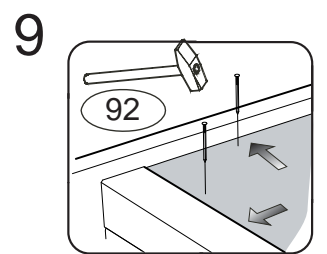

DOMINO 1600

D651/L, D651/LBC, D651/LD

1/2

	4 x1  4mm	6 x48  8x35mm	23 x8  3,5x16mm	24 x15  4x16mm	28 x5  4x35mm
	71 x28  7x50mm	87 x22  kluzák plastový	88 x6  kluzák plastový	89 x4 	92 x70  1,4x20mm

Kolíky vždy narazte nejprve do otvorů ve hranách dílců, je nutné je zarazit se stejným přesahem. V případě, že některý kolík přesahuje, je nutné jej zakrátit. Dílce srážejte kladivem pouze přes dřevěnou podložku.

D 651
D 662
651

11
Dveře nasadte nejprve do horní lišty, potom do spodní lišty.