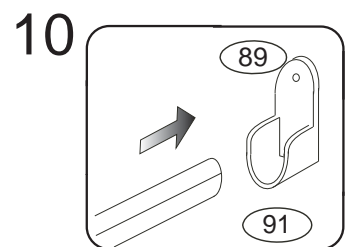

DOMINO 1600

D651/L, D651/LBC, D651/LD

1/2

	4 x1  4mm	6 x48  8x35mm	23 x8  3,5x16mm	24 x15  4x16mm	28 x5  4x35mm
	71 x28  7x50mm	87 x22  kluzák plastový	88 x6  kluzák plastový	89 x4 	92 x70  1,4x20mm

Kolíky vždy narazte nejprve do otvorů ve hranách dílců, je nutné je zarazit se stejným přesahem. V případě, že některý kolík přesahuje, je nutné jej zakrátit. Dílce srážejte kladivem pouze přes dřevěnou podložku.

D 651
D 662
651

11
Dveře nasadte nejprve do horní lišty, potom do spodní lišty.