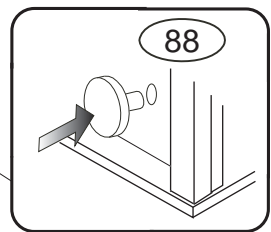

DOMINO 1600

D651/L, D651/LBC, D651/LD

1/2

	4 x1  4mm	6 x48  8x35mm	23 x8  3,5x16mm	24 x15  4x16mm	28 x5  4x35mm
	71 x28  7x50mm	87 x22  kluzák plastový	88 x6  kluzák plastový	89 x4 	92 x70  1,4x20mm

Kolíky vždy narazte nejprve do otvorů ve hranách dílců, je nutné je zarazit se stejným přesahem. V případě, že některý kolík přesahuje, je nutné jej zakrátit. Dílce srážejte kladivem pouze přes dřevěnou podložku.

D 651
D 662
651

11
Dveře nasadte nejprve do horní lišty, potom do spodní lišty.