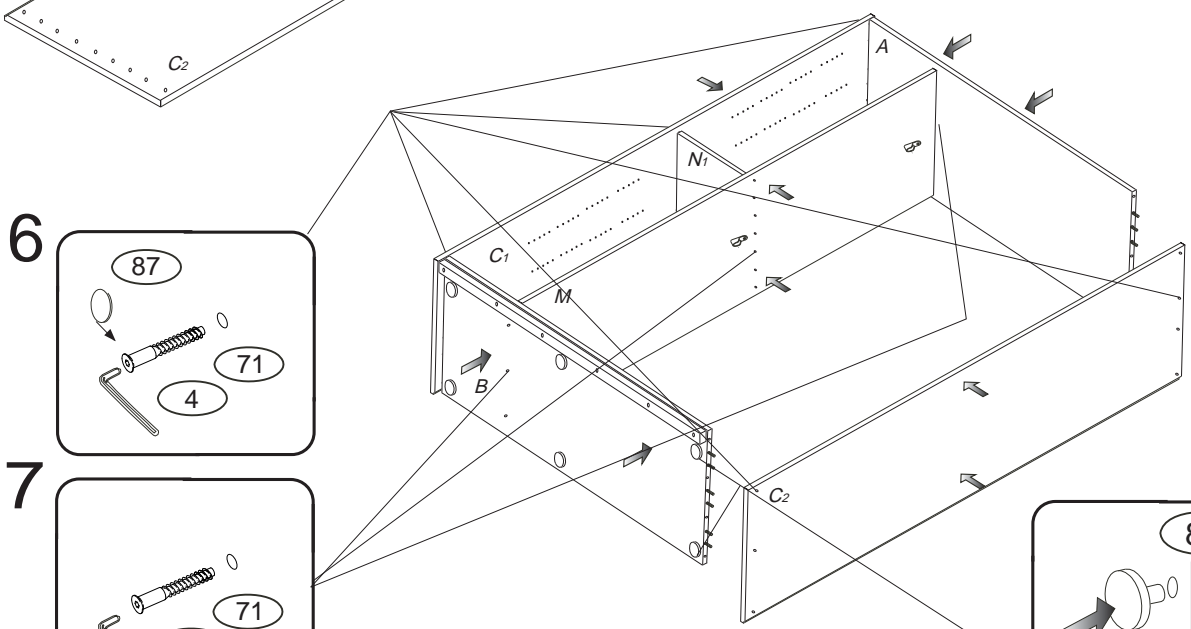

DOMINO 1600

D651/L, D651/LBC, D651/LD

1/2

	4 x1  4mm	6 x48  8x35mm	23 x8  3,5x16mm	24 x15  4x16mm	28 x5  4x35mm
	71 x28  7x50mm	87 x22  kluzák plastový	88 x6  kluzák plastový	89 x4 	92 x70  1,4x20mm

Kolíky vždy narazte nejprve do otvorů ve hranách dílců, je nutné je zarazit se stejným přesahem. V případě, že některý kolík přesahuje, je nutné jej zakrátit. Dílce srážejte kladivem pouze přes dřevěnou podložku.

D 651
D 662
651

11
Dveře nasadte nejprve do horní lišty, potom do spodní lišty.