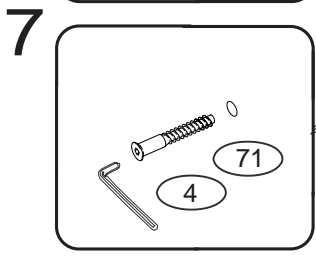

DOMINO 1600

D651/L, D651/LBC, D651/LD

1/2

	4 x1  4mm	6 x48  8x35mm	23 x8  3,5x16mm	24 x15  4x16mm	28 x5  4x35mm
	71 x28  7x50mm	87 x22  kluzák plastový	88 x6  kluzák plastový	89 x4 	92 x70  1,4x20mm

Kolíky vždy narazte nejprve do otvorů ve hranách dílců, je nutné je zarazit se stejným přesahem. V případě, že některý kolík přesahuje, je nutné jej zakrátit. Dílce srážejte kladivem pouze přes dřevěnou podložku.

D 651
D 662
651

11
Dveře nasadte nejprve do horní lišty, potom do spodní lišty.