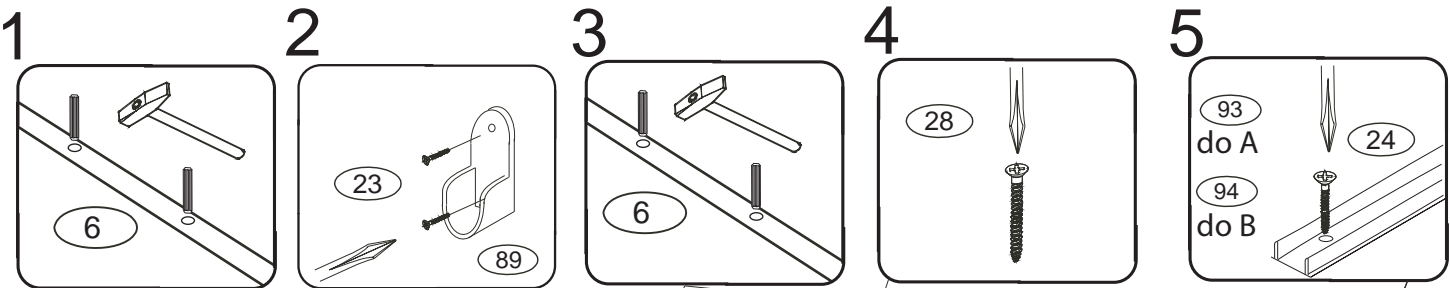

DOMINO 1600

D651/L, D651/LBC, D651/LD

1/2

	4 x1  4mm	6 x48  8x35mm	23 x8  3,5x16mm	24 x15  4x16mm	28 x5  4x35mm
	71 x28  7x50mm	87 x22  kluzák plastový	88 x6  kluzák plastový	89 x4 	92 x70  1,4x20mm

Kolíky vždy narazte nejprve do otvorů ve hranách dílců, je nutné je zarazit se stejným přesahem. V případě, že některý kolík přesahuje, je nutné jej zakrátit. Dílce srážejte kladivem pouze přes dřevěnou podložku.

D 651
D 662
651

11
Dveře nasadte nejprve do horní lišty, potom do spodní lišty.