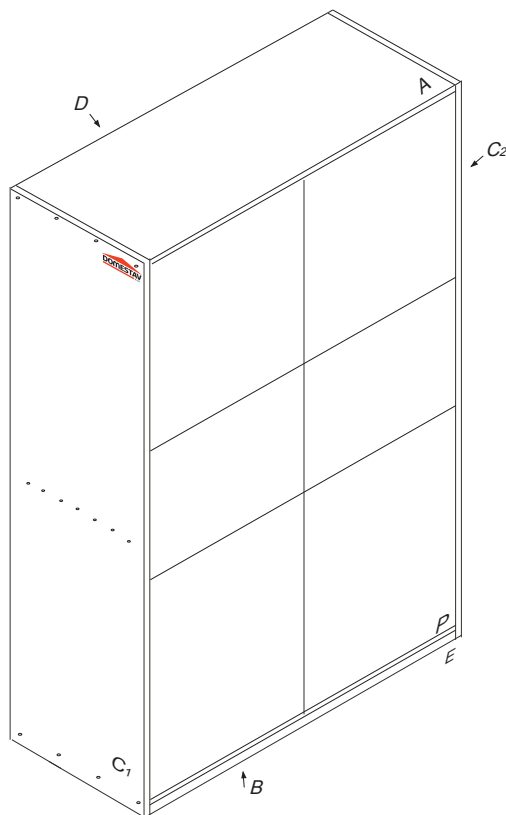

DOMINO 1600

D651/L, D651/LBC, D651/LD

1/2

	4 x1  4mm	6 x48  8x35mm	23 x8  3,5x16mm	24 x15  4x16mm	28 x5  4x35mm
	71 x28  7x50mm	87 x22  kluzák plastový	88 x6  kluzák plastový	89 x4 	92 x70  1,4x20mm

Kolíky vždy narazte nejprve do otvorů ve hranách dílců, je nutné je zarazit se stejným přesahem. V případě, že některý kolík přesahuje, je nutné jej zakrátit. Dílce srážejte kladivem pouze přes dřevěnou podložku.

D 651
D 662
651

11
Dveře nasadte nejprve do horní lišty, potom do spodní lišty.