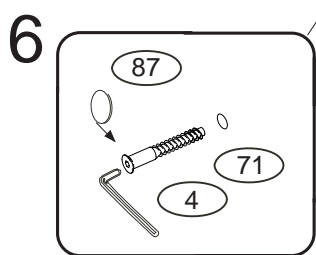

DOMINO 1600

D651/L, D651/LBC, D651/LD

1/2

	4 x1  4mm	6 x48  8x35mm	23 x8  3,5x16mm	24 x15  4x16mm	28 x5  4x35mm
	71 x28  7x50mm	87 x22  kluzák plastový	88 x6  kluzák plastový	89 x4 	92 x70  1,4x20mm

Kolíky vždy narazte nejprve do otvorů ve hranách dílců, je nutné je zarazit se stejným přesahem. V případě, že některý kolík přesahuje, je nutné jej zakrátit. Dílce srážejte kladivem pouze přes dřevěnou podložku.

D 651
D 662
651

11
Dveře nasadte nejprve do horní lišty, potom do spodní lišty.