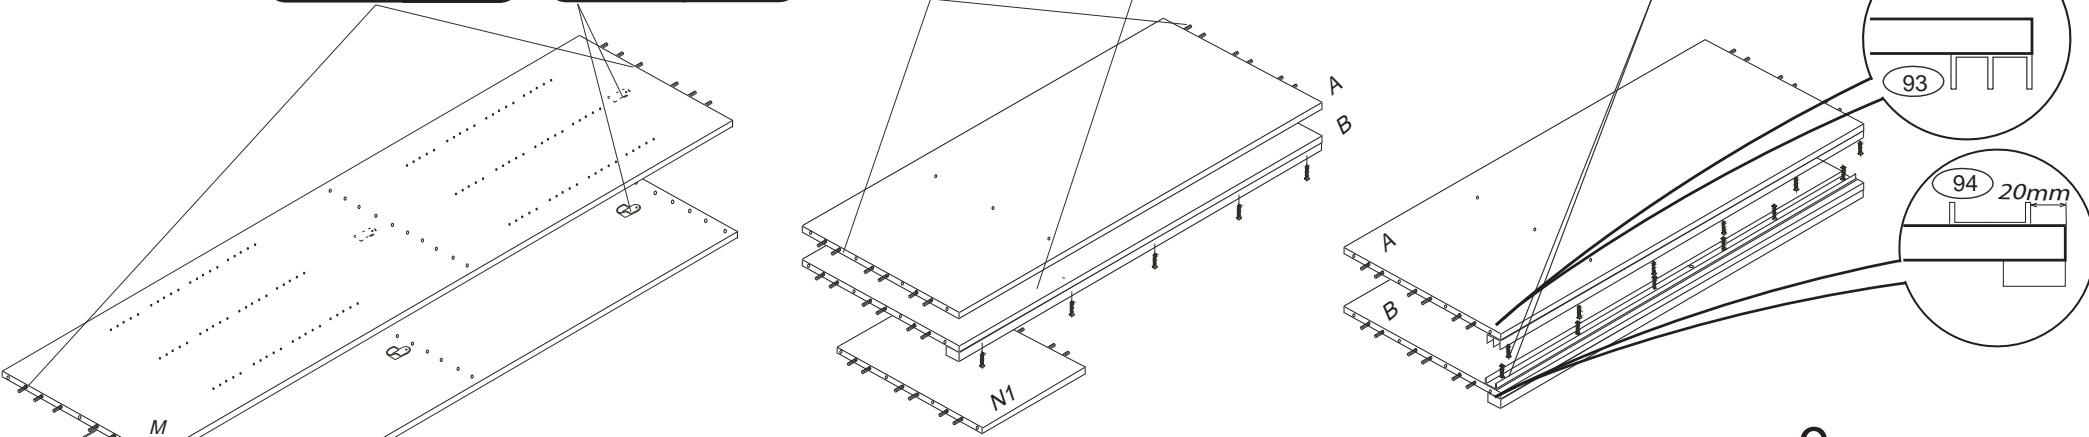

DOMINO 1600

D651/L, D651/LBC, D651/LD

1/2

	4 x1  4mm	6 x48  8x35mm	23 x8  3,5x16mm	24 x15  4x16mm	28 x5  4x35mm
	71 x28  7x50mm	87 x22  kluzák plastový	88 x6  kluzák plastový	89 x4 	92 x70  1,4x20mm

Kolíky vždy narazte nejprve do otvorů ve hranách dílců, je nutné je zarazit se stejným přesahem. V případě, že některý kolík přesahuje, je nutné jej zakrátit. Dílce srážejte kladivem pouze přes dřevěnou podložku.

D 651
D 662
651

11
Dveře nasadte nejprve do horní lišty, potom do spodní lišty.