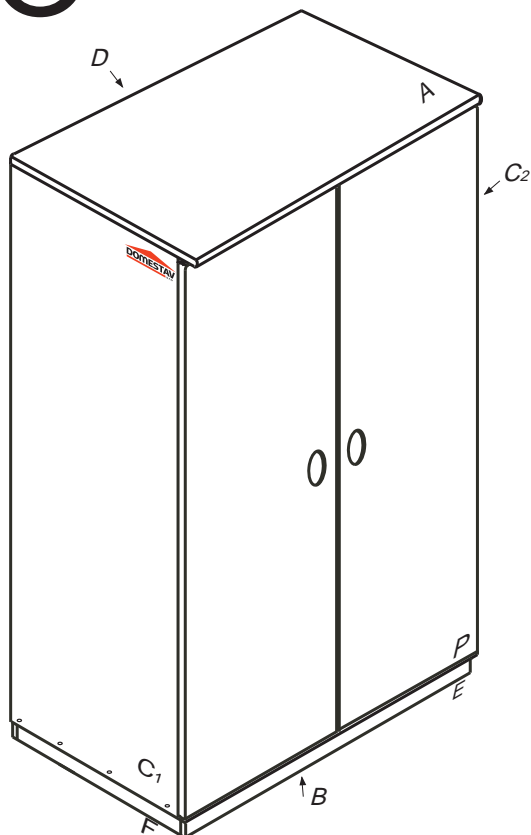

DOMINO

D 506

660x576x1890

Kolíky vždy narazte nejprve do otvorů ve hranách dílců, je nutné je zarazit se stejným přesahem. V případě, že některý kolík přesahuje, je nutné jej zakrátit. Dílce srážejte kladivem pouze přes dřevěnou podložku.

	4 x1 	6 x6 	21 x4 	22 x16 	29 x10 	33 x4
	43 x12 	60 x18 	61 x12 	66 x3 	67 x18 	71 x18
75 	76 x6 	85 x18 	87 x14 	88 x2 	89 x2 	92 x70
						1,4x20mm

1/3

D 506

2/3