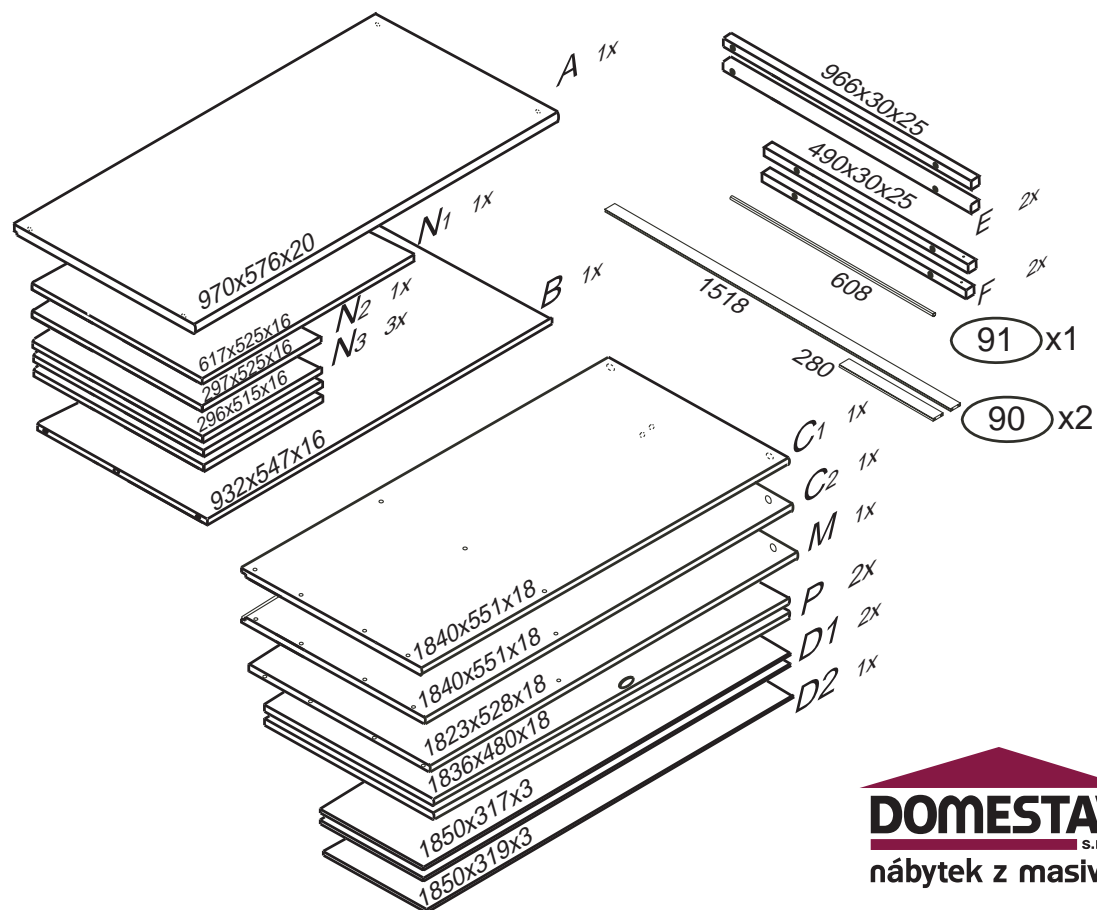

DOMINO

D 506

660x576x1890

Kolíky vždy narazte nejprve do otvorů ve hranách dílců, je nutné je zarazit se stejným přesahem. V případě, že některý kolík přesahuje, je nutné jej zakrátit. Dílce srážejte kladivem pouze přes dřevěnou podložku.

	4 x1 	6 x6 	21 x4 	22 x16 	29 x10 	33 x4
	43 x12 	60 x18 	61 x12 	66 x3 	67 x18 	71 x18
75 	76 x6 	85 x18 	87 x14 	88 x2 	89 x2 	92 x70
						1,4x20mm

1/3

D 506

2/3