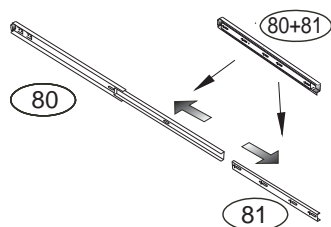

DOMINO

D 504

970x576x360

Kolíky vždy narazte nejprve do otvorů ve hranách dílců, je nutné je zarazit se stejným přesahem. V případě, že některý kolík přesahuje, je nutné jej zakrátit. Dílce srážejte kladivem pouze přes dřevěnou podložku.

	3 x1	4 x1	6 x6	22 x16	23 x24	29 x10
	3mm	4mm	8x35mm	3,5x16mm	3,5x12mm	4x40mm
60 x12	61 x28	68 x16	71 x12	73 x16	(80+81) x4	87 x8
15mm	DU 2	12mm	7x50mm	5x40mm	500mm	1,4x20mm

1/4