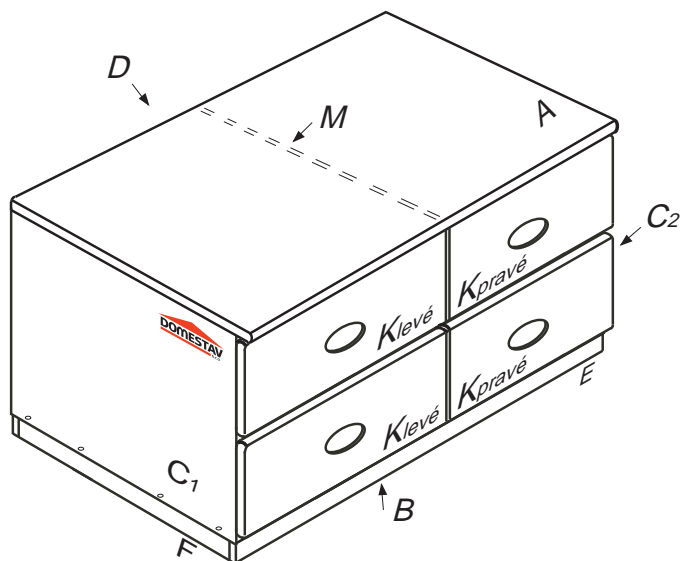

DOMINO

D 504

970x576x360

Kolíky vždy narazte nejprve do otvorů ve hranách dílců, je nutné je zarazit se stejným přesahem. V případě, že některý kolík přesahuje, je nutné jej zakrátit. Dílce srážejte kladivem pouze přes dřevěnou podložku.

	3 x1	4 x1	6 x6	22 x16	23 x24	29 x10
	3mm	4mm	8x35mm	3,5x16mm	3,5x12mm	4x40mm
60 x12	61 x28	68 x16	71 x12	73 x16	(80+81) x4	87 x8
15mm	DU 2	12mm	7x50mm	5x40mm	500mm	1,4x20mm

1/4