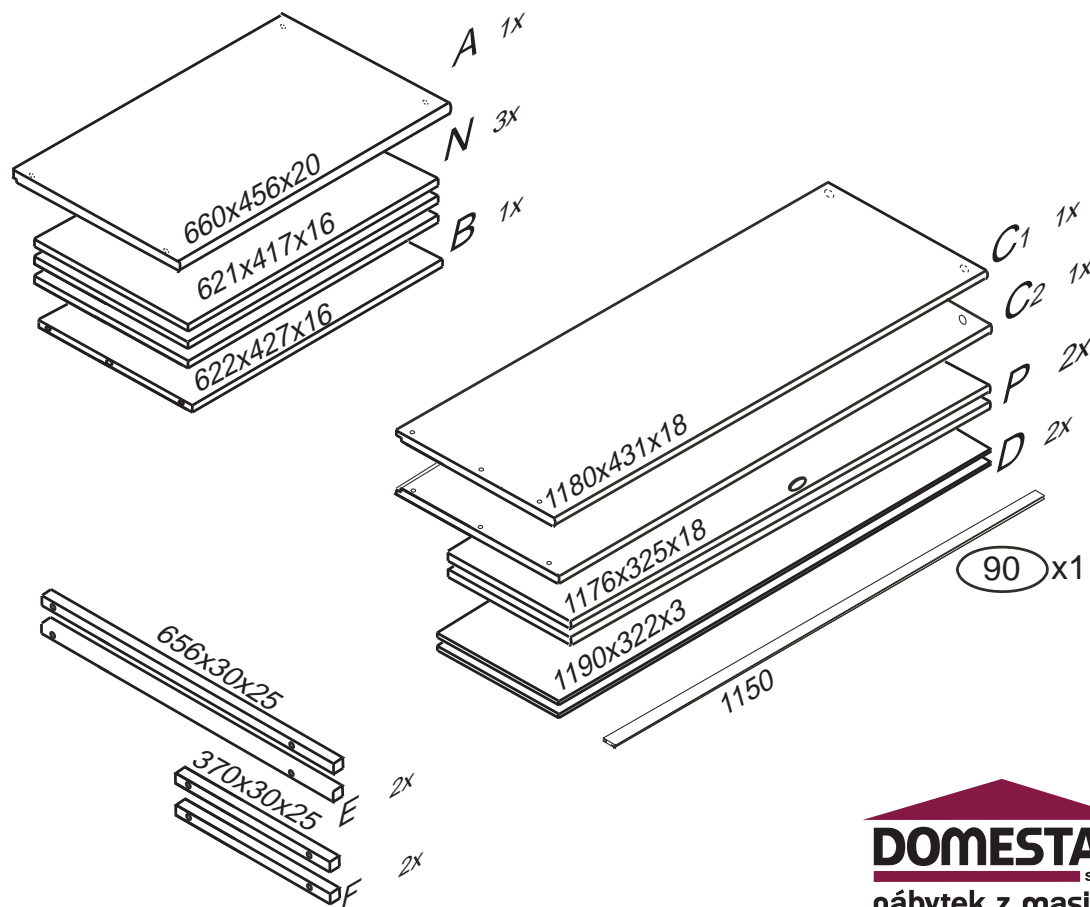

## D 416

660x456x1230

Kolíky vždy narazte nejprve do otvorů ve hranách dílců, je nutné je zarazit se stejným přesahem. V případě, že některý kolík přesahuje, je nutné jej zakrátit. Dílce srážejte kladivem pouze přes dřevěnou podložku.

	4 x1 	6 x4 	21 x4 	22 x8 	29 x8 	33 x4 
	43 x8 	60 x6 	61 x6 	67 x6 	71 x6 	
75 76 x4 	85 x12 	88 x2 	87 x6 	90 x1 	92 x50 	

1/2

D 416

2/2