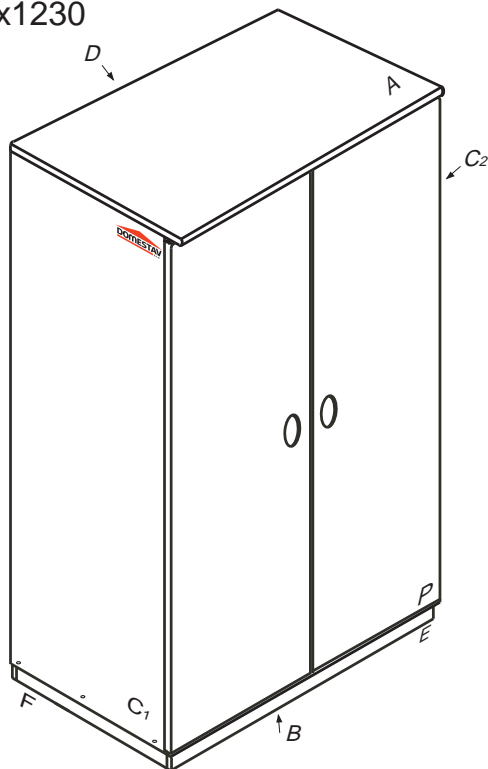

# DOMINO

## D 416

660x456x1230

Kolíky vždy narazte nejprve do otvorů ve hranách dílců, je nutné je zarazit se stejným přesahem. V případě, že některý kolík přesahuje, je nutné jej zakrátit. Dílce srážejte kladivem pouze přes dřevěnou podložku.

	4 x1 	6 x4 	21 x4 	22 x8 	29 x8 	33 x4 
	43 x8 	60 x6 	61 x6 	67 x6 	71 x6 	
75 76 x4 	85 x12 	88 x2 	87 x6 	90 x1 	92 x50 	

1/2

D 416

2/2