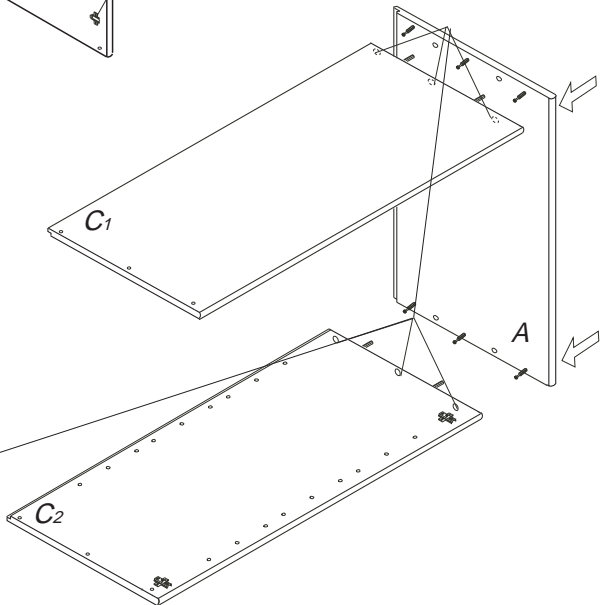

DOMINO

D 412

660x456x690

Kolíky vždy narazte nejprve do otvorů ve hranách dílců, je nutné je zarazit se stejným přesahem. V případě, že některý kolík přesahuje, je nutné jej zakrátit. Dílce srážejte kladivem pouze přes dřevěnou podložku.

	4 x1	6 x4	22 x8	29 x8	43 x8	60 x6	
	4mm	8x35mm	3,5x16mm	4x40mm	EU 6x16mm	15mm	
61 x6	67 x6	71 x6	75	76 x4	85 x8	87 x6	92 x50
DU 2		7x50mm					1,4x20mm

1/3

D 412

2/3

9

10

11

12