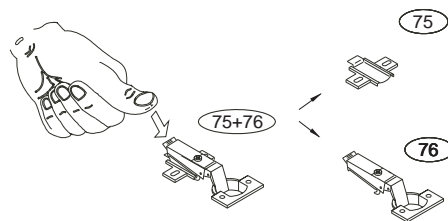

DOMINO

D 412

660x456x690

Kolíky vždy narazte nejprve do otvorů ve hranách dílců, je nutné je zarazit se stejným přesahem. V případě, že některý kolík přesahuje, je nutné jej zakrátit. Dílce srážejte kladivem pouze přes dřevěnou podložku.

	4 x1	6 x4	22 x8	29 x8	43 x8	60 x6	
	4mm	8x35mm	3,5x16mm	4x40mm	EU 6x16mm	15mm	
61 x6	67 x6	71 x6	75	76 x4	85 x8	87 x6	92 x50
DU 2		7x50mm					1,4x20mm

1/3

D 412

2/3

9

10

11

12