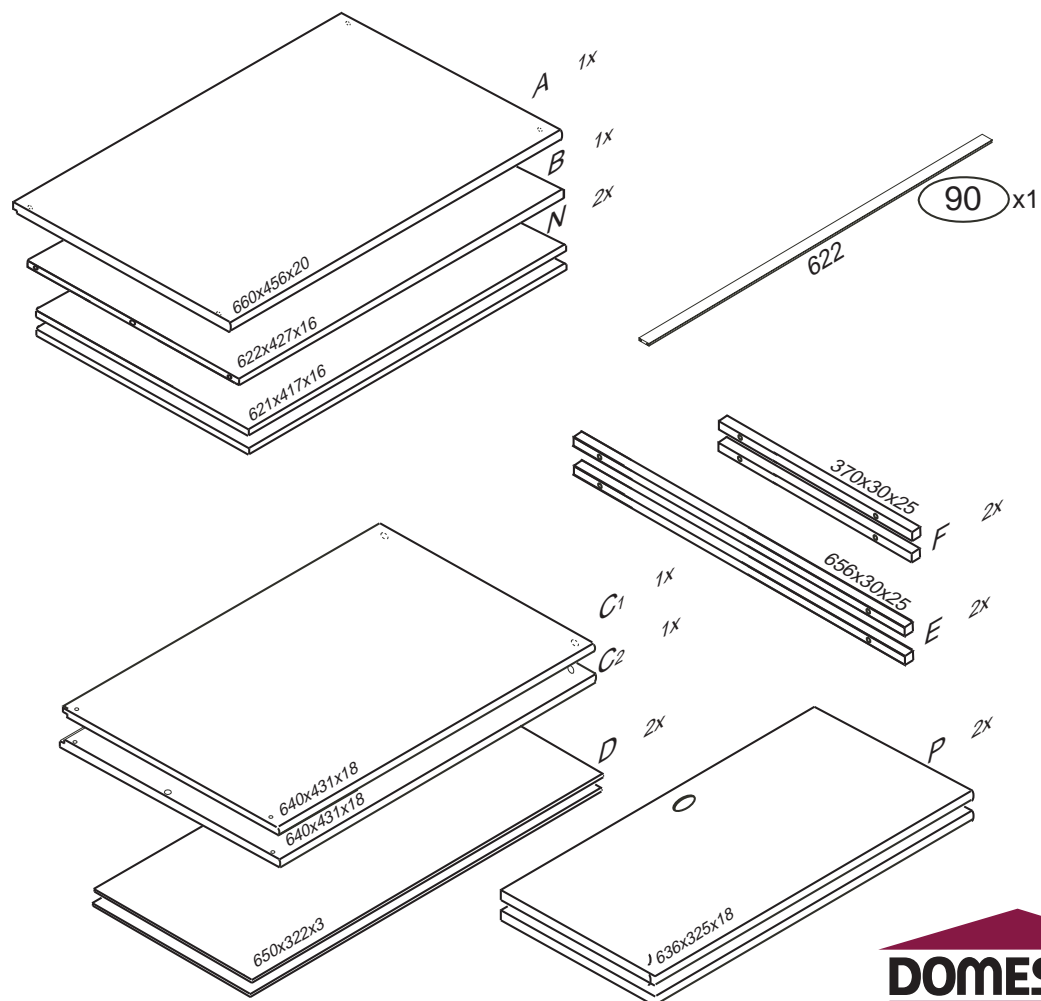

DOMINO

D 412

660x456x690

Kolíky vždy narazte nejprve do otvorů ve hranách dílců, je nutné je zarazit se stejným přesahem. V případě, že některý kolík přesahuje, je nutné jej zakrátit. Dílce srážejte kladivem pouze přes dřevěnou podložku.

	4 x1	6 x4	22 x8	29 x8	43 x8	60 x6	
	4mm	8x35mm	3,5x16mm	4x40mm	EU 6x16mm	15mm	
61 x6	67 x6	71 x6	75	76 x4	85 x8	87 x6	92 x50
DU 2		7x50mm					1,4x20mm

1/3

D 412

2/3

9

10

11

12