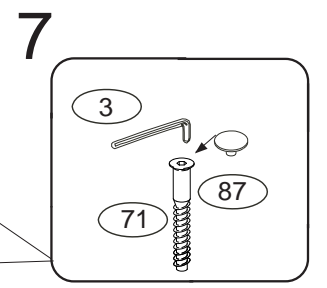

DOMINO

D 412

660x456x690

Kolíky vždy narazte nejprve do otvorů ve hranách dílců, je nutné je zarazit se stejným přesahem. V případě, že některý kolík přesahuje, je nutné jej zakrátit. Dílce srážejte kladivem pouze přes dřevěnou podložku.

	4 x1	6 x4	22 x8	29 x8	43 x8	60 x6	
	4mm	8x35mm	3,5x16mm	4x40mm	EU 6x16mm	15mm	
61 x6	67 x6	71 x6	75	76 x4	85 x8	87 x6	92 x50
DU 2		7x50mm					1,4x20mm

1/3

D 412

2/3

9

10

11

12