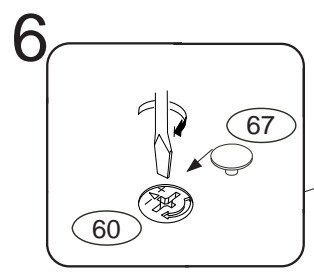

DOMINO

D 412

660x456x690

Kolíky vždy narazte nejprve do otvorů ve hranách dílců, je nutné je zarazit se stejným přesahem. V případě, že některý kolík přesahuje, je nutné jej zakrátit. Dílce srážejte kladivem pouze přes dřevěnou podložku.

	4 x1	6 x4	22 x8	29 x8	43 x8	60 x6	
	4mm	8x35mm	3,5x16mm	4x40mm	EU 6x16mm	15mm	
61 x6	67 x6	71 x6	75	76 x4	85 x8	87 x6	92 x50
DU 2		7x50mm					1,4x20mm

1/3

D 412

2/3

9

10

11

12