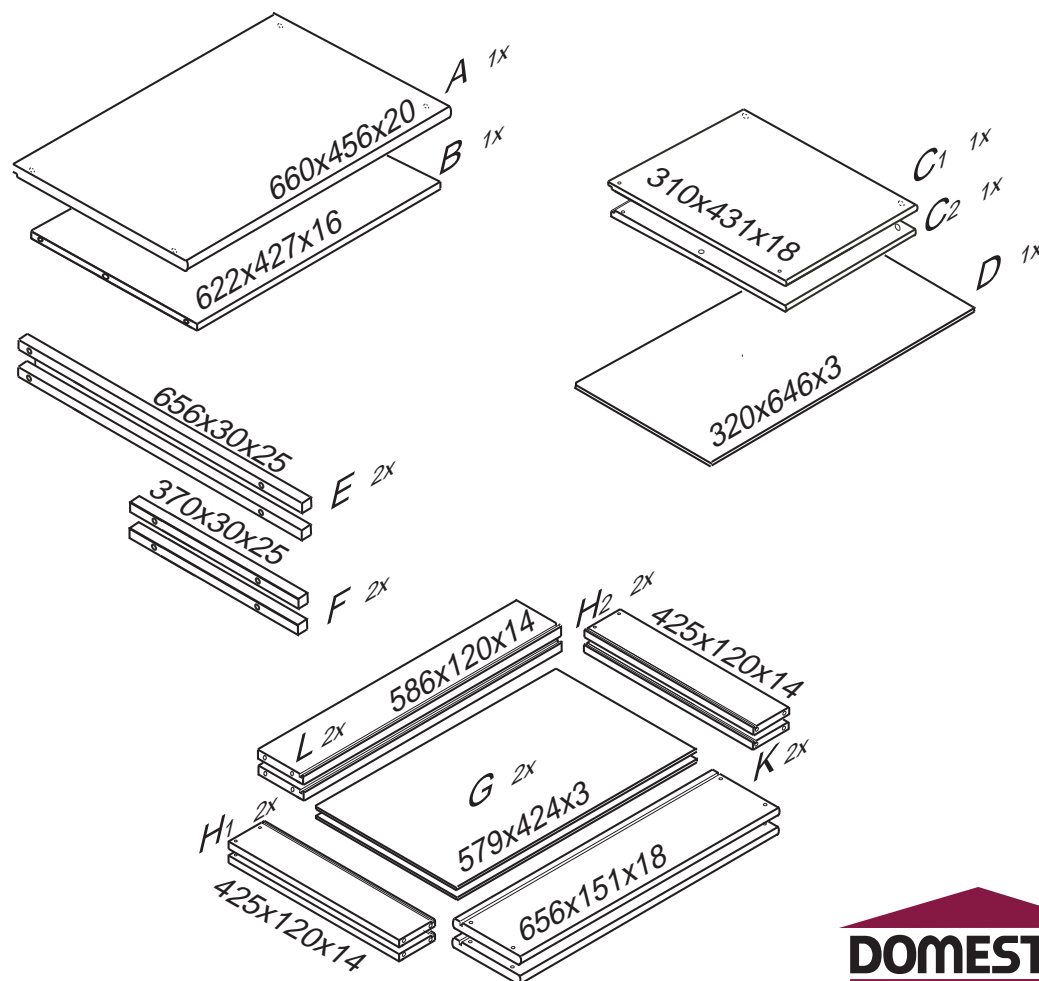

# DOMINO

D411

660x456x360

Kolíky vždy narazte nejprve do otvorů ve hranách dílců, je nutné je zarazit se stejným přesahem. V případě, že některý kolík přesahuje, je nutné jej zakrátit. Dílce srážejte kladivem pouze přes dřevěnou podložku.

	3 x1 	4 x1 	6 x8 	22 x12 	23 x12 	29 x8 	
60 x6 	61 x14 	68 x8 	71 x6 	73 x8 	80+81 x4 	87 x6 	92 x40 

1/3

Pro snazší otevírání zásuvek  
vyjměte gumový doraz pojezdu.

10

11

13

9

15

16

18

17