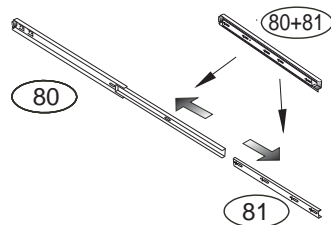

# DOMINO

D411

660x456x360

Kolíky vždy narazte nejprve do otvorů ve hranách dílců, je nutné je zarazit se stejným přesahem. V případě, že některý kolík přesahuje, je nutné jej zakrátit. Dílce srážejte kladivem pouze přes dřevěnou podložku.

	3 x1 	4 x1 	6 x8 	22 x12 	23 x12 	29 x8 	
60 x6 	61 x14 	68 x8 	71 x6 	73 x8 	80+81 x4 	87 x6 	92 x40 

1/3

Pro snazší otevírání zásuvek  
vyjměte gumový doraz pojezdu.

10

11

13

9

15