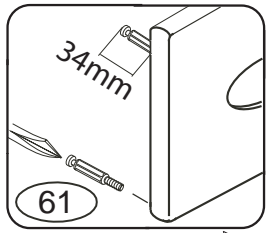

# DOMINO

D411

660x456x360

Kolíky vždy narazte nejprve do otvorů ve hranách dílců, je nutné je zarazit se stejným přesahem. V případě, že některý kolík přesahuje, je nutné jej zakrátit. Dílce srážejte kladivem pouze přes dřevěnou podložku.

	3 x1 	4 x1 	6 x8 	22 x12 	23 x12 	29 x8 	
60 x6 	61 x14 	68 x8 	71 x6 	73 x8 	80+81 x4 	87 x6 	92 x40 

1/3

Pro snazší otevírání zásuvek  
vyjměte gumový doraz pojezdu.

10

11

13

9

15