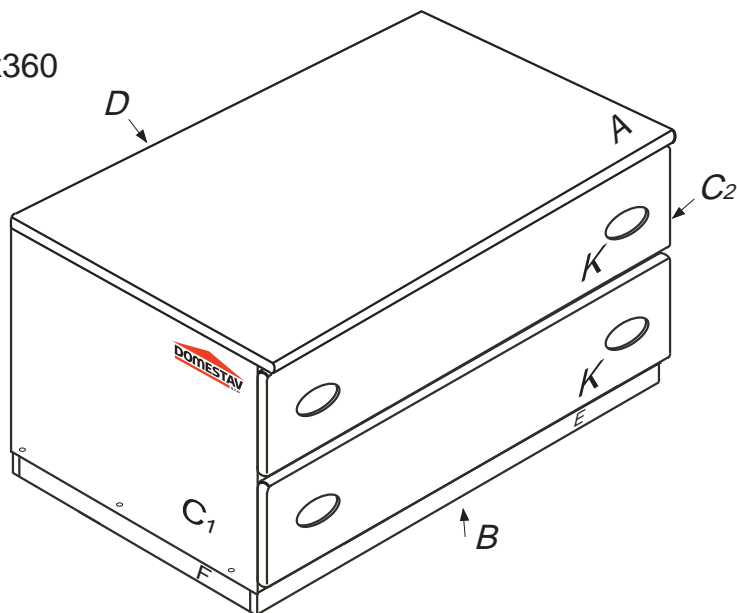

# DOMINO

D411

660x456x360

Kolíky vždy narazte nejprve do otvorů ve hranách dílců, je nutné je zarazit se stejným přesahem. V případě, že některý kolík přesahuje, je nutné jej zakrátit. Dílce srážejte kladivem pouze přes dřevěnou podložku.

	3 x1 	4 x1 	6 x8 	22 x12 	23 x12 	29 x8 	
60 x6 	61 x14 	68 x8 	71 x6 	73 x8 	80+81 x4 	87 x6 	92 x40 

1/3

Pro snazší otevírání zásuvek  
vyjměte gumový doraz pojezdu.

10

11

13

9

15