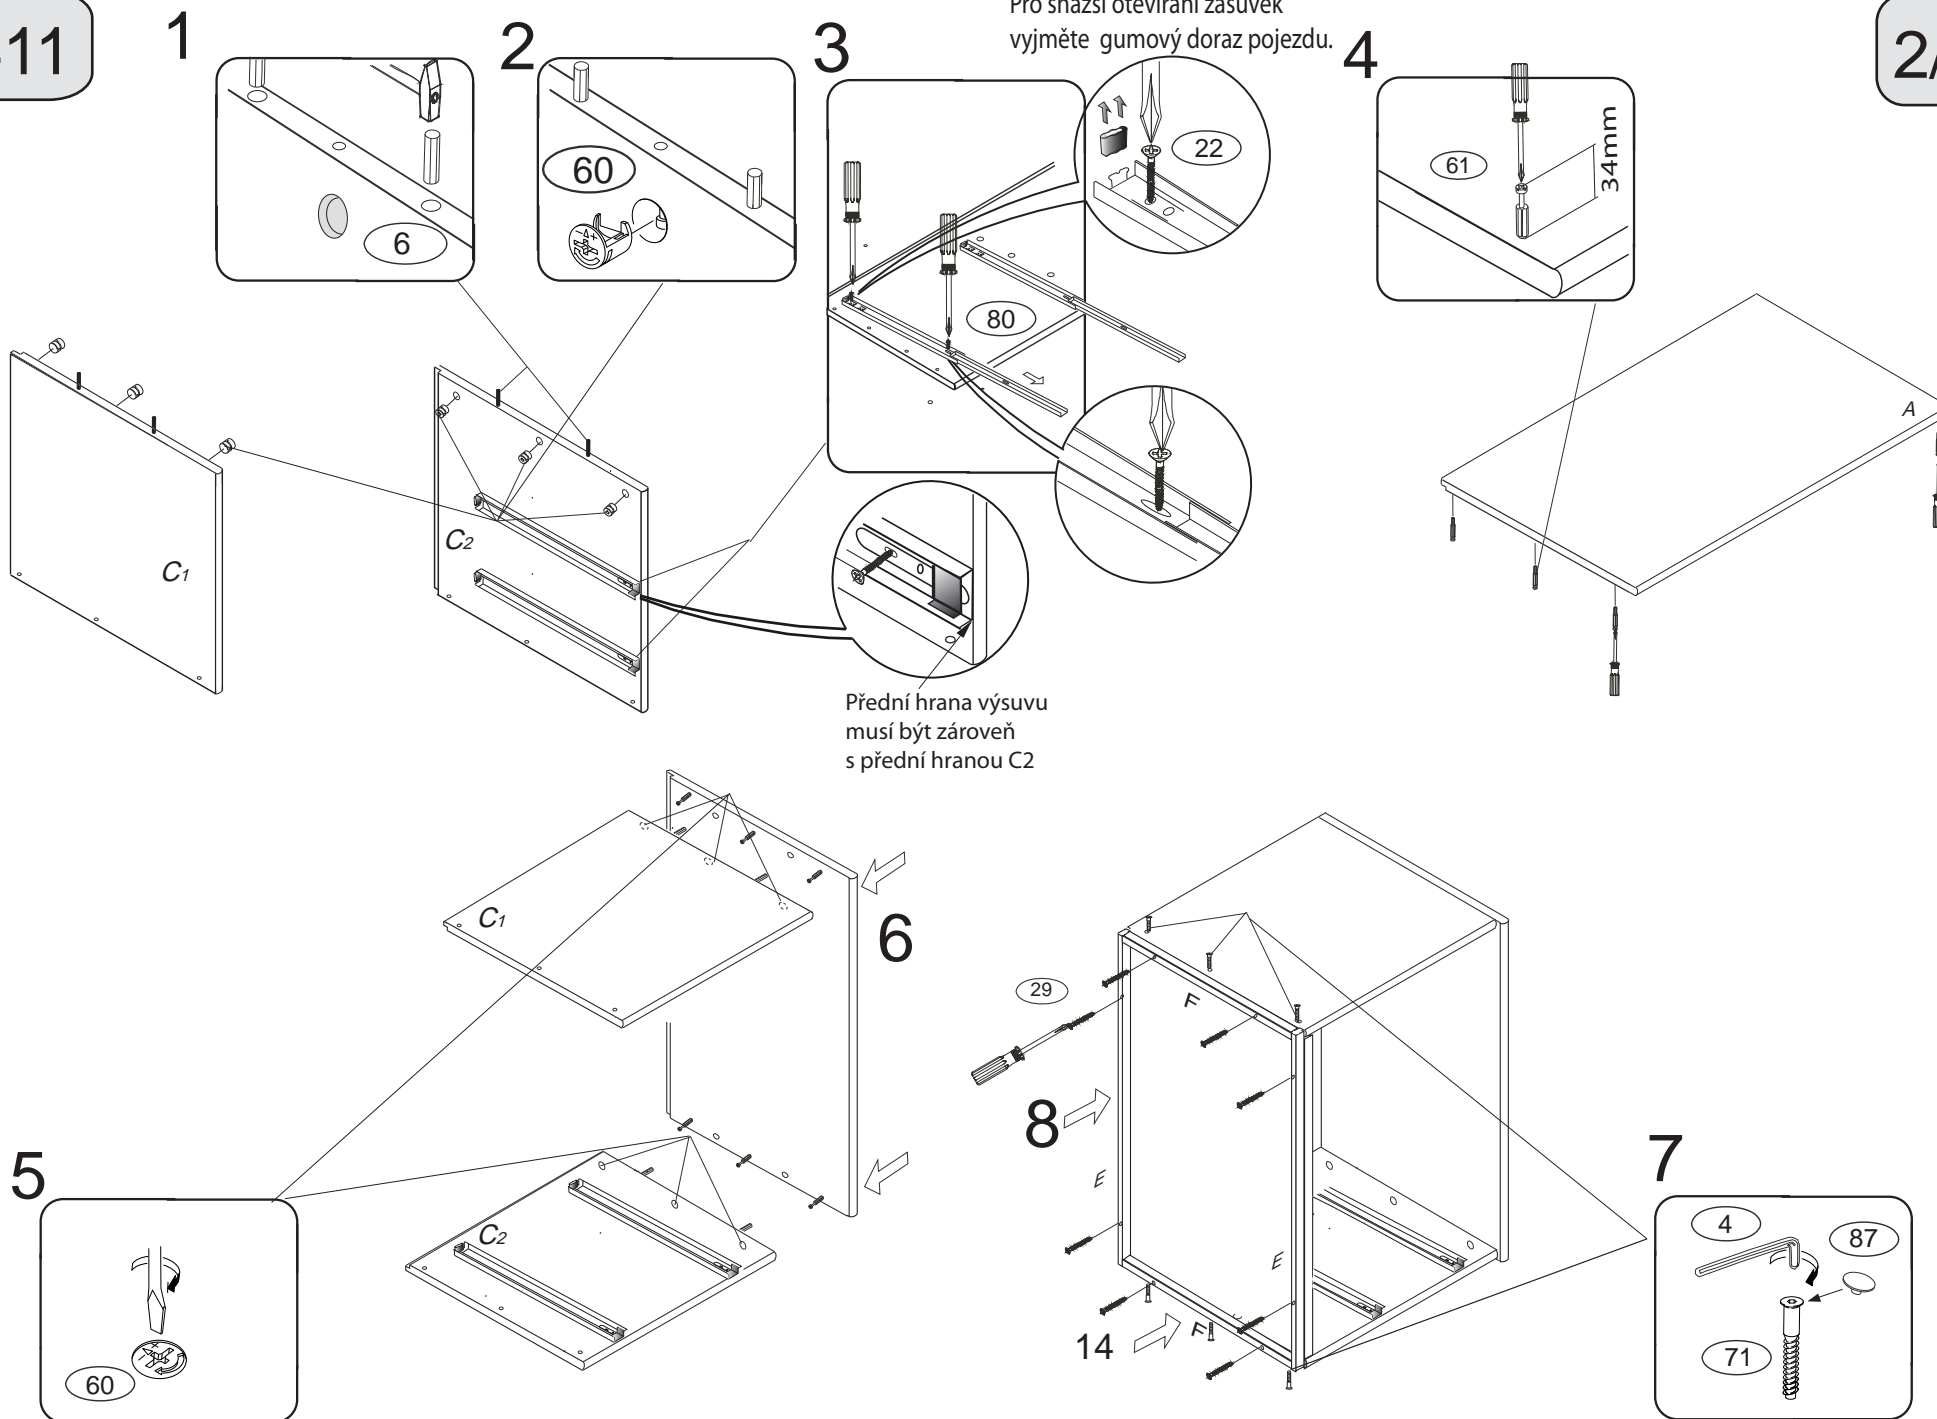

# DOMINO

D411

660x456x360

Kolíky vždy narazte nejprve do otvorů ve hranách dílců, je nutné je zarazit se stejným přesahem. V případě, že některý kolík přesahuje, je nutné jej zakrátit. Dílce srážejte kladivem pouze přes dřevěnou podložku.

	3 x1 	4 x1 	6 x8 	22 x12 	23 x12 	29 x8 	
60 x6 	61 x14 	68 x8 	71 x6 	73 x8 	80+81 x4 	87 x6 	92 x40 

1/3

Pro snazší otevírání zásuvek  
vyjměte gumový doraz pojezdu.

10

11

13

9

15