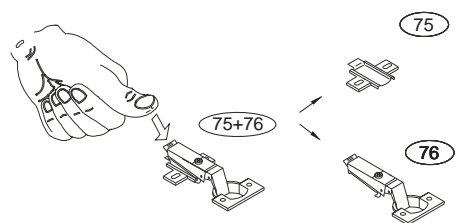

DOMINO

D409

330x456x1230

Kolíky vždy narazte nejprve do otvorů ve hranách dílců, je nutné je zarazit se stejným přesahem. V případě, že některý kolík přesahuje, je nutné jej zakrátit. Dílce srážejte kladivem pouze přes dřevěnou podložku.

	4 x1 4mm	6 x4 8x35mm	21 x2 3x20mm	22 x4 3,5x16mm	29 x8 4x40mm	33 x2 3x12mm
	43 x4 EU 6x16mm	60 x6 15mm	61 x6 DU 2	67 x6	71 x6 7x50mm	
	75	76 x2	85 x12	88 x1	87 x6	92 x40 1,4x20mm

1/2

D 409

2/2