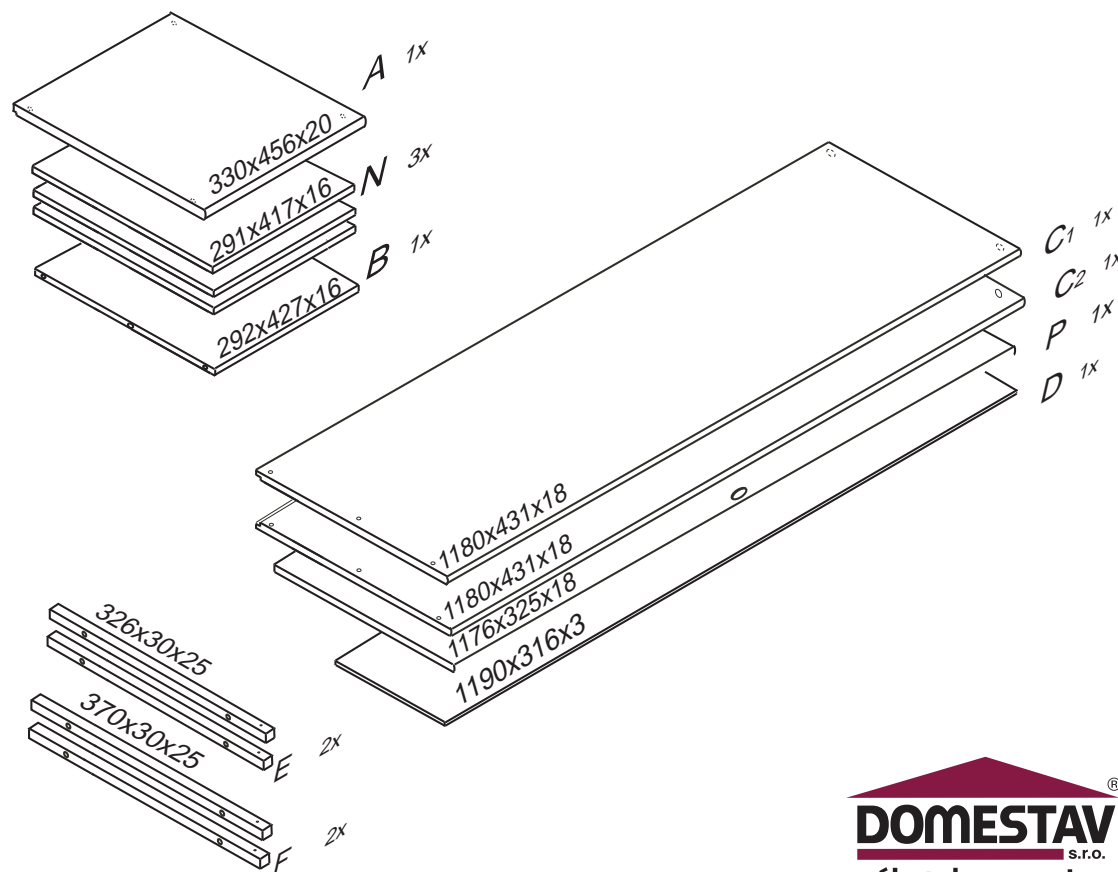

DOMINO

D409

330x456x1230

Kolíky vždy narazte nejprve do otvorů ve hranách dílců, je nutné je zarazit se stejným přesahem. V případě, že některý kolík přesahuje, je nutné jej zakrátit. Dílce srážejte kladivem pouze přes dřevěnou podložku.

	4 x1 4mm	6 x4 8x35mm	21 x2 3x20mm	22 x4 3,5x16mm	29 x8 4x40mm	33 x2 3x12mm
	43 x4 EU 6x16mm	60 x6 15mm	61 x6 DU 2	67 x6	71 x6 7x50mm	
	75	76 x2	85 x12	88 x1	87 x6	92 x40 1,4x20mm

1/2

D 409

2/2