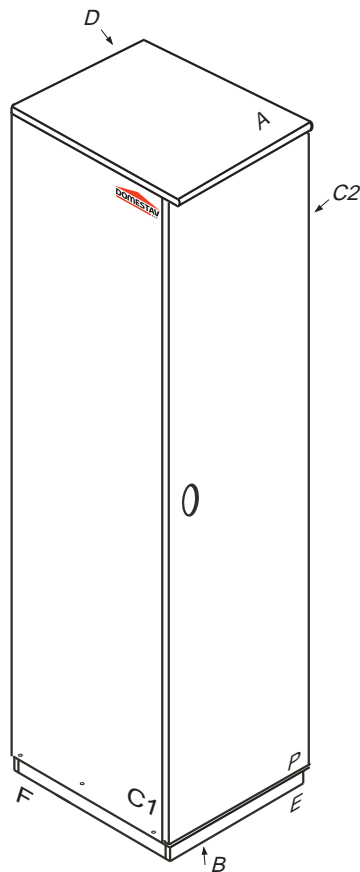

DOMINO

D409

330x456x1230

Kolíky vždy narazte nejprve do otvorů ve hranách dílců, je nutné je zarazit se stejným přesahem. V případě, že některý kolík přesahuje, je nutné jej zakrátit. Dílce srážejte kladivem pouze přes dřevěnou podložku.

	4 x1 4mm	6 x4 8x35mm	21 x2 3x20mm	22 x4 3,5x16mm	29 x8 4x40mm	33 x2 3x12mm
	43 x4 EU 6x16mm	60 x6 15mm	61 x6 DU 2	67 x6	71 x6 7x50mm	
	75	76 x2	85 x12	88 x1	87 x6	92 x40 1,4x20mm

1/2

D 409

2/2