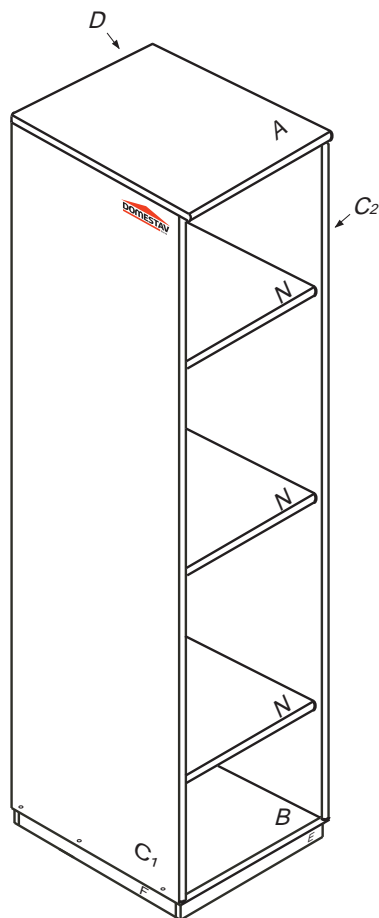

# DOMINO

D408

330x456x1230

Kolíky vždy narazte nejprve do otvorů ve hranách dílců, je nutné je zarazit se stejným přesahem. V případě, že některý kolík přesahuje, je nutné jej zakrátit. Dílce srážejte kladivem pouze přes dřevěnou podložku.

	4 x1  4mm	6 x4  8x35mm	29 x8  4x40mm		
60 x6  15mm	61 x6  DU 2	67 x6 	71 x6  7x50mm	85 x12 	87 x6 
					92 x50  1,4x20mm

D 408

2/2