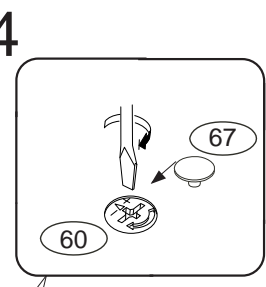

# DOMINO

D408

330x456x1230

Kolíky vždy narazte nejprve do otvorů ve hranách dílců, je nutné je zarazit se stejným přesahem. V případě, že některý kolík přesahuje, je nutné jej zakrátit. Dílce srážejte kladivem pouze přes dřevěnou podložku.

	4 x1  4mm	6 x4  8x35mm	29 x8  4x40mm		
60 x6  15mm	61 x6  DU 2	67 x6 	71 x6  7x50mm	85 x12 	87 x6 
					92 x50  1,4x20mm

D 408

2/2