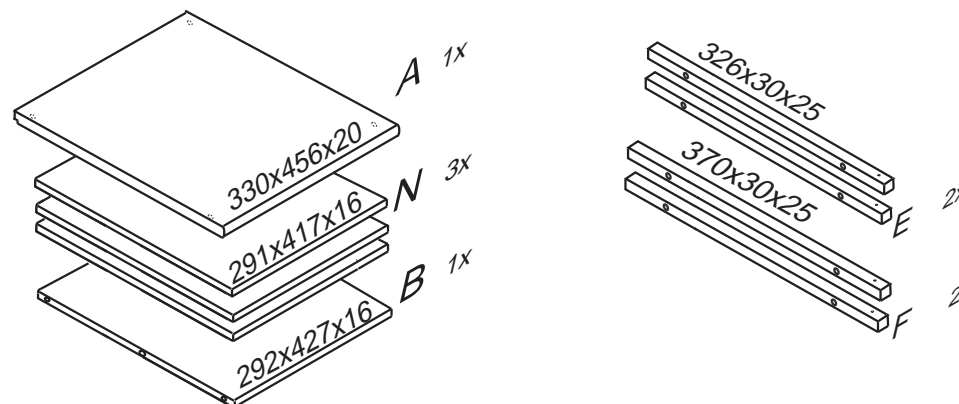

# DOMINO

D408

330x456x1230

Kolíky vždy narazte nejprve do otvorů ve hranách dílců, je nutné je zarazit se stejným přesahem. V případě, že některý kolík přesahuje, je nutné jej zakrátit. Dílce srážejte kladivem pouze přes dřevěnou podložku.

	4 x1  4mm	6 x4  8x35mm	29 x8  4x40mm		
60 x6  15mm	61 x6  DU 2	67 x6 	71 x6  7x50mm	85 x12 	87 x6 
					92 x50  1,4x20mm

D 408

2/2