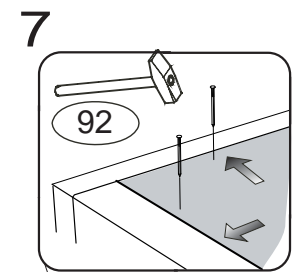

# DOMINO

D408

330x456x1230

Kolíky vždy narazte nejprve do otvorů ve hranách dílců, je nutné je zarazit se stejným přesahem. V případě, že některý kolík přesahuje, je nutné jej zakrátit. Dílce srážejte kladivem pouze přes dřevěnou podložku.

	4 x1  4mm	6 x4  8x35mm	29 x8  4x40mm		
60 x6  15mm	61 x6  DU 2	67 x6 	71 x6  7x50mm	85 x12 	87 x6 
					92 x50  1,4x20mm

D 408

2/2