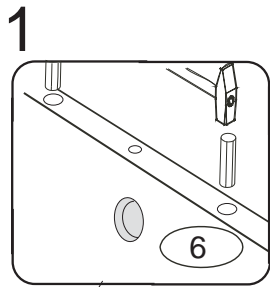

# DOMINO

D408

330x456x1230

Kolíky vždy narazte nejprve do otvorů ve hranách dílců, je nutné je zarazit se stejným přesahem. V případě, že některý kolík přesahuje, je nutné jej zakrátit. Dílce srážejte kladivem pouze přes dřevěnou podložku.

	4 x1  4mm	6 x4  8x35mm	29 x8  4x40mm		
60 x6  15mm	61 x6  DU 2	67 x6 	71 x6  7x50mm	85 x12 	87 x6 
					92 x50  1,4x20mm

D 408

2/2