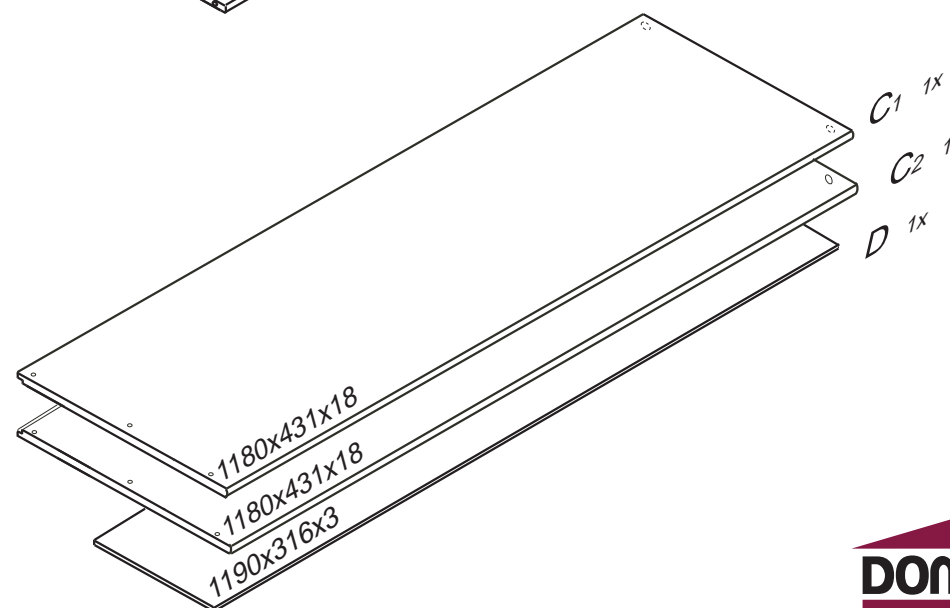

# DOMINO

D408

330x456x1230

Kolíky vždy narazte nejprve do otvorů ve hranách dílců, je nutné je zarazit se stejným přesahem. V případě, že některý kolík přesahuje, je nutné jej zakrátit. Dílce srážejte kladivem pouze přes dřevěnou podložku.

	4 x1  4mm	6 x4  8x35mm	29 x8  4x40mm		
60 x6  15mm	61 x6  DU 2	67 x6 	71 x6  7x50mm	85 x12 	87 x6 
					92 x50  1,4x20mm

D 408

2/2