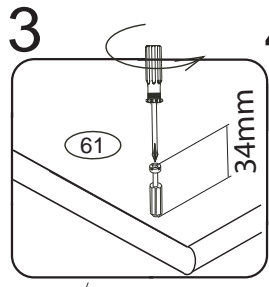

# DOMINO

D408

330x456x1230

Kolíky vždy narazte nejprve do otvorů ve hranách dílců, je nutné je zarazit se stejným přesahem. V případě, že některý kolík přesahuje, je nutné jej zakrátit. Dílce srážejte kladivem pouze přes dřevěnou podložku.

	4 x1  4mm	6 x4  8x35mm	29 x8  4x40mm		
60 x6  15mm	61 x6  DU 2	67 x6 	71 x6  7x50mm	85 x12 	87 x6 
					92 x50  1,4x20mm

D 408

2/2