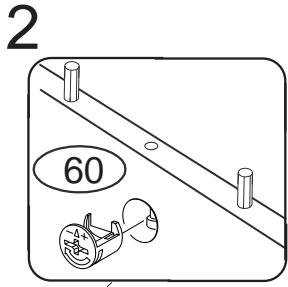

# DOMINO

D408

330x456x1230

Kolíky vždy narazte nejprve do otvorů ve hranách dílců, je nutné je zarazit se stejným přesahem. V případě, že některý kolík přesahuje, je nutné jej zakrátit. Dílce srážejte kladivem pouze přes dřevěnou podložku.

	4 x1  4mm	6 x4  8x35mm	29 x8  4x40mm		
60 x6  15mm	61 x6  DU 2	67 x6 	71 x6  7x50mm	85 x12 	87 x6 
					92 x50  1,4x20mm

D 408

2/2