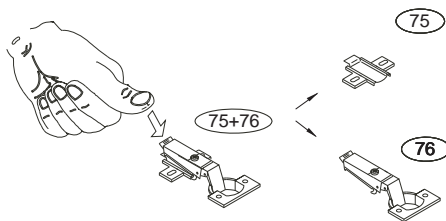

DOMINO

D405

330x456x690

Kolíky vždy narazte nejprve do otvorů ve hranách dílců, je nutné je zarazit se stejným přesahem. V případě, že některý kolík přesahuje, je nutné jej zakrátit. Dílce srážejte kladivem pouze přes dřevěnou podložku.

	4 x1  4mm	6 x4  8x35mm	22 x4  3,5x16mm	29 x8  4x40mm	43 x4  EU 6x16mm	60 x6  15mm
61 x6  DU 2	67 x6 	71 x6  7x50mm	75 76 x2 	85 x8 	87 x6 	92 x40  1,4x20mm

1/2