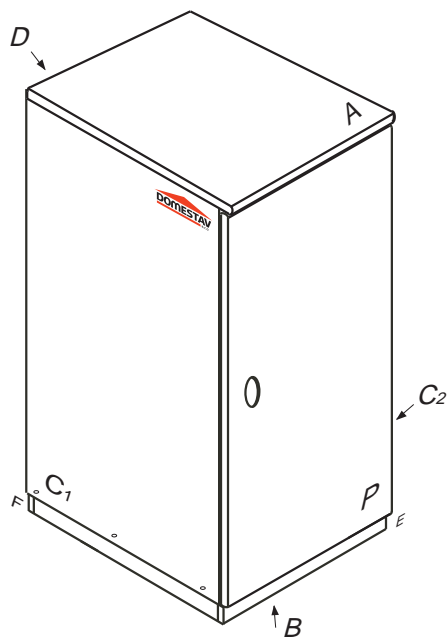

DOMINO

D405

330x456x690

Kolíky vždy narazte nejprve do otvorů ve hranách dílců, je nutné je zarazit se stejným přesahem. V případě, že některý kolík přesahuje, je nutné jej zakrátit. Dílce srážejte kladivem pouze přes dřevěnou podložku.

	4 x1  4mm	6 x4  8x35mm	22 x4  3,5x16mm	29 x8  4x40mm	43 x4  EU 6x16mm	60 x6  15mm
61 x6  DU 2	67 x6 	71 x6  7x50mm	75 76 x2 	85 x8 	87 x6 	92 x40  1,4x20mm

1/2