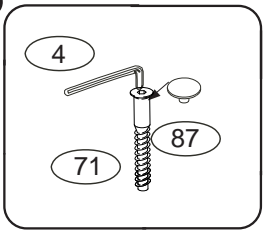

DOMINO

D404

330x456x690

1/2

	(4) x1  4mm	(6) x4  8x35mm	(29) x8  4x40mm			
(60) x6  15mm	(61) x6  DU 2	(67) x6 	(71) x6  7x50mm	(85) x8 	(87) x6 	(92) x40  1,4x20mm

Kolíky vždy narazte nejprve do otvorů ve hranách dílců, je nutné je zarazit se stejným přesahem. V případě, že některý kolík přesahuje, je nutné jej zakrátit. Dílce srážejte kladivem pouze přes dřevěnou podložku.

1

2

3

4

5

7

8