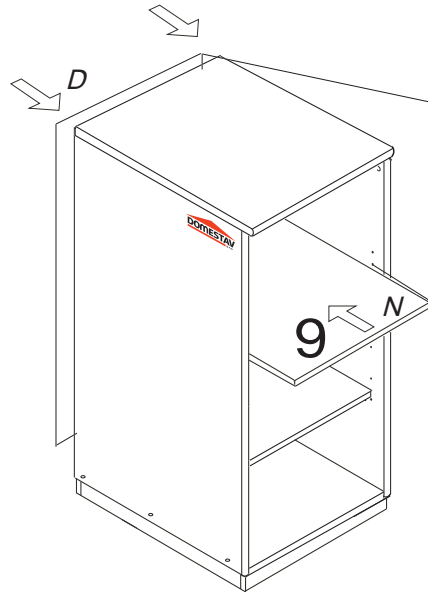

DOMINO

D404

330x456x690

1/2

	(4) x1  4mm	(6) x4  8x35mm	(29) x8  4x40mm			
(60) x6  15mm	(61) x6  DU 2	(67) x6 	(71) x6  7x50mm	(85) x8 	(87) x6 	(92) x40  1,4x20mm

Kolíky vždy narazte nejprve do otvorů ve hranách dílců, je nutné je zarazit se stejným přesahem. V případě, že některý kolík přesahuje, je nutné jej zakrátit. Dílce srážejte kladivem pouze přes dřevěnou podložku.

1

2

3

4

5

7

8