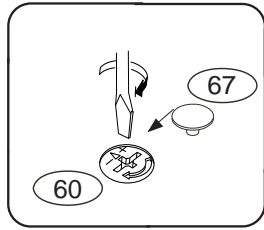

DOMINO

D404

330x456x690

1/2

	(4) x1  4mm	(6) x4  8x35mm	(29) x8  4x40mm			
(60) x6  15mm	(61) x6  DU 2	(67) x6 	(71) x6  7x50mm	(85) x8 	(87) x6 	(92) x40  1,4x20mm

Kolíky vždy narazte nejprve do otvorů ve hranách dílců, je nutné je zarazit se stejným přesahem. V případě, že některý kolík přesahuje, je nutné jej zakrátit. Dílce srážejte kladivem pouze přes dřevěnou podložku.

1

2

3

4

5

7

8