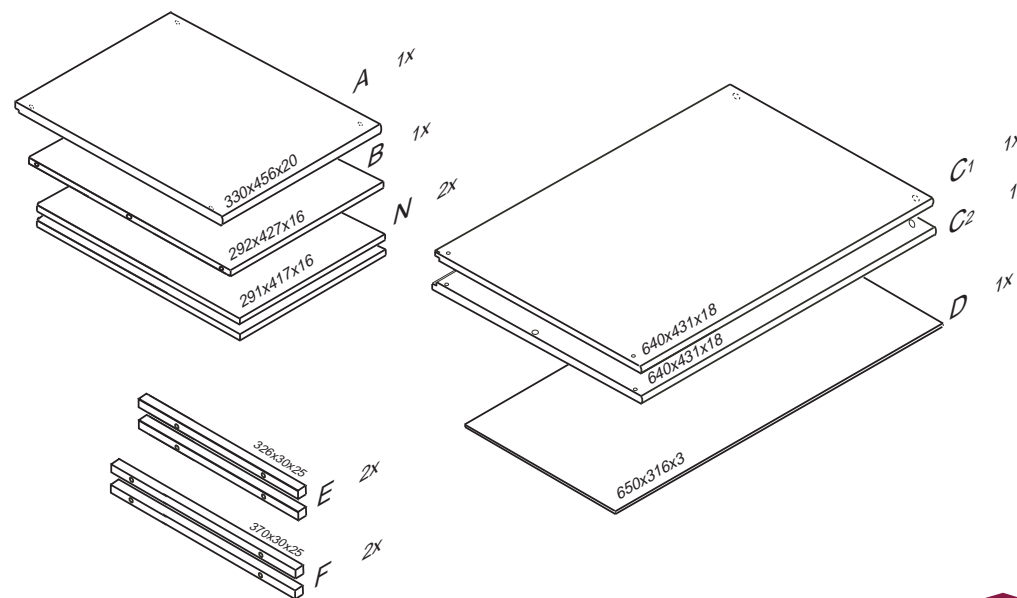

DOMINO

D404

330x456x690

1/2

	(4) x1  4mm	(6) x4  8x35mm	(29) x8  4x40mm			
(60) x6  15mm	(61) x6  DU 2	(67) x6 	(71) x6  7x50mm	(85) x8 	(87) x6 	(92) x40  1,4x20mm

Kolíky vždy narazte nejprve do otvorů ve hranách dílců, je nutné je zarazit se stejným přesahem. V případě, že některý kolík přesahuje, je nutné jej zakrátit. Dílce srážejte kladivem pouze přes dřevěnou podložku.