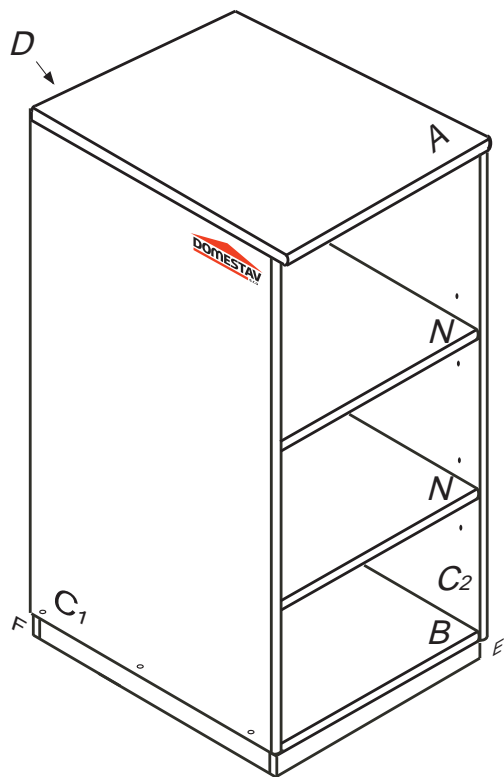

DOMINO

D404

330x456x690

1/2

	(4) x1  4mm	(6) x4  8x35mm	(29) x8  4x40mm			
(60) x6  15mm	(61) x6  DU 2	(67) x6 	(71) x6  7x50mm	(85) x8 	(87) x6 	(92) x40  1,4x20mm

Kolíky vždy narazte nejprve do otvorů ve hranách dílců, je nutné je zarazit se stejným přesahem. V případě, že některý kolík přesahuje, je nutné jej zakrátit. Dílce srážejte kladivem pouze přes dřevěnou podložku.