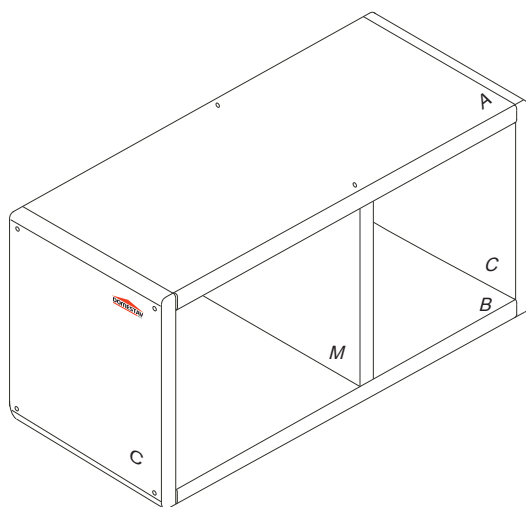

DOMINO

D318

714x306x368

1/2

	 4mm	 8x35mm	 3,5x16mm	 5x60mm
	 7x50mm		 109 x2	 10x50mm

Kolíky vždy narazte nejprve do otvorů ve hranách dílců, je nutné je zarazit se stejným přesahem. V případě, že některý kolík přesahuje, je nutné jej zakrátit. Dílce srážejte kladivem pouze přes dřevěnou podložku.

D 318

2/2