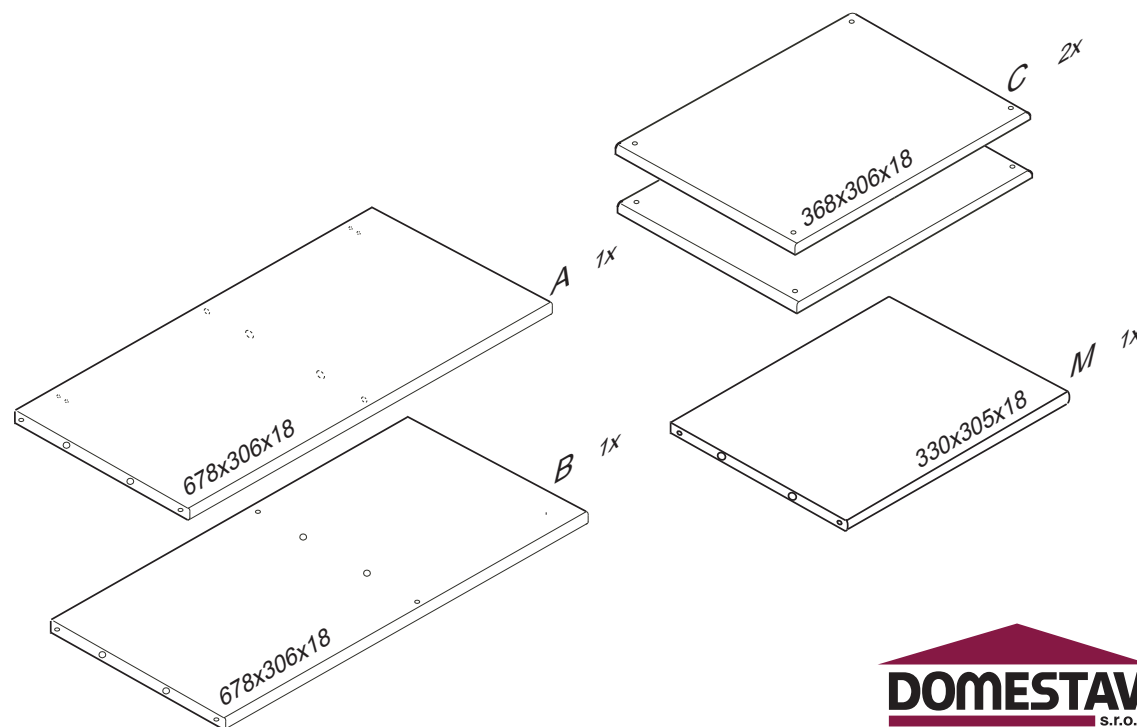

DOMINO

D318

714x306x368

1/2

	 4mm	 8x35mm	 3,5x16mm	 5x60mm
	 7x50mm		 109 x2	 10x50mm

Kolíky vždy narazte nejprve do otvorů ve hranách dílců, je nutné je zarazit se stejným přesahem. V případě, že některý kolík přesahuje, je nutné jej zakrátit. Dílce srážejte kladivem pouze přes dřevěnou podložku.

D 318

2/2