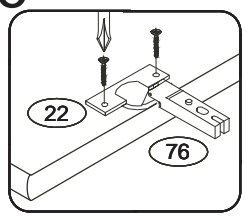

DOMINO

D312

855x306x740

	4 x1 4mm	6 x6 8x35mm	29 x10 4x40mm	22 x8 3,5x16mm	43 x8 EU 6x16mm	60 x6 15mm
61 x6 DU 2	67 x6	71 x4 7x50mm	75 76 x4	85 x4	87 x4	92 x50 1,4x20mm

Kolíky vždy narazte nejprve do otvorů ve hranách dílců, je nutné je zarazit se stejným přesahem. V případě, že některý kolík přesahuje, je nutné jej zakrátit. Dílce srážejte kladivem pouze přes dřevěnou podložku.

1/2

1

2

3

5

6

12

13