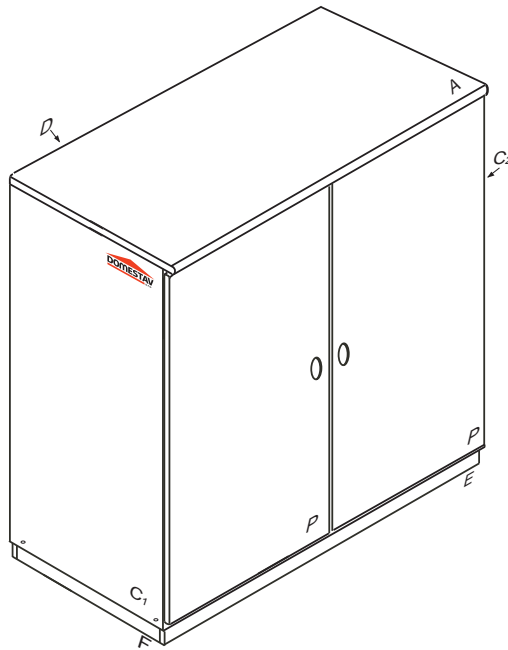

DOMINO

D312

855x306x740

	4 x1 4mm	6 x6 8x35mm	29 x10 4x40mm	22 x8 3,5x16mm	43 x8 EU 6x16mm	60 x6 15mm
61 x6 DU 2	67 x6	71 x4 7x50mm	75 76 x4	85 x4	87 x4	92 x50 1,4x20mm

Kolíky vždy narazte nejprve do otvorů ve hranách dílců, je nutné je zarazit se stejným přesahem. V případě, že některý kolík přesahuje, je nutné jej zakrátit. Dílce srážejte kladivem pouze přes dřevěnou podložku.