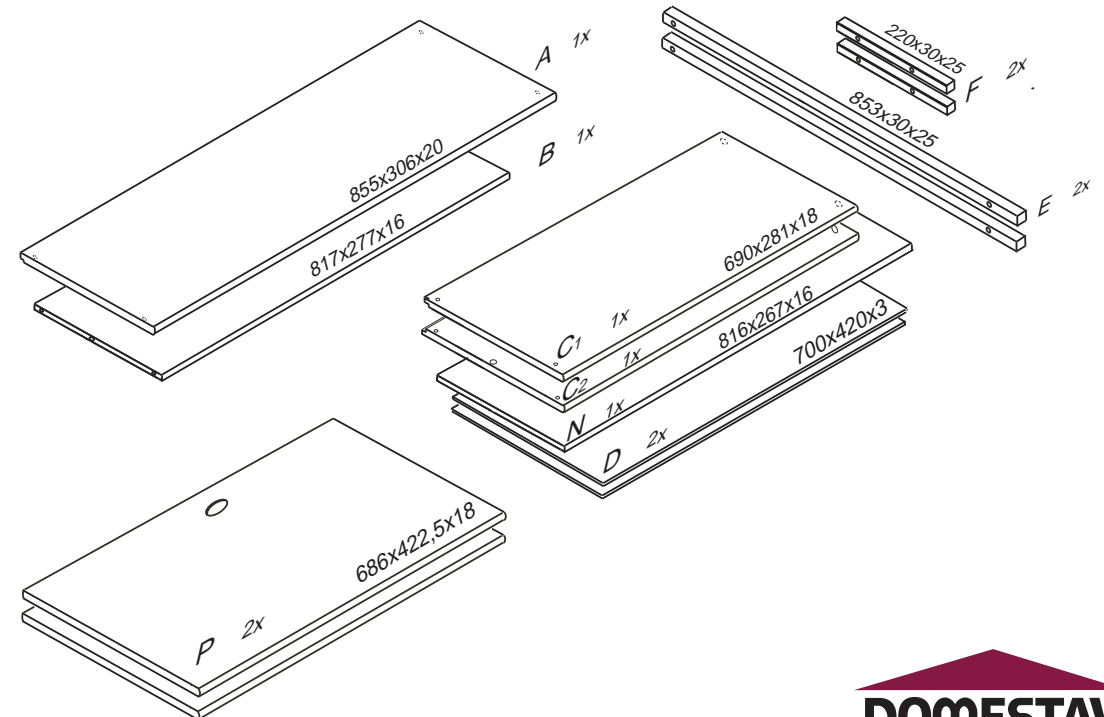

DOMINO

D312

855x306x740

	4 x1 4mm	6 x6 8x35mm	29 x10 4x40mm	22 x8 3,5x16mm	43 x8 EU 6x16mm	60 x6 15mm
61 x6 DU 2	67 x6	71 x4 7x50mm	75 76 x4	85 x4	87 x4	92 x50 1,4x20mm

Kolíky vždy narazte nejprve do otvorů ve hranách dílců, je nutné je zarazit se stejným přesahem. V případě, že některý kolík přesahuje, je nutné jej zakrátit. Dílce srážejte kladivem pouze přes dřevěnou podložku.

1/2

1

2

3

5

6

12

13