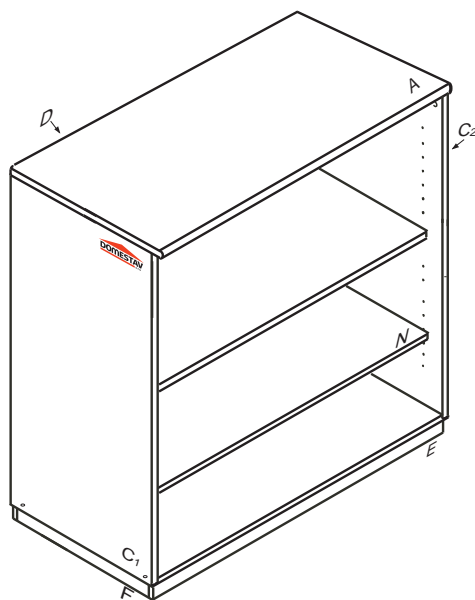

# DOMINO

D310

660x306x690

Kolíky vždy narazte nejprve do otvorů ve hranách dílců, je nutné je zarazit se stejným přesahem. V případě, že některý kolík přesahuje, je nutné jej zakrátit. Dílce srážejte kladivem pouze přes dřevěnou podložku.

1/2

	 3 x1	 6 x6	 29 x8	 60 x6	 61 x6
	 4mm	 8x35mm	 4x40mm	 15mm	 DU 2
	 67 x6	 71 x4	 85 x8	 87 x4	 92 x50
	 7x50mm	 1,4x20mm			