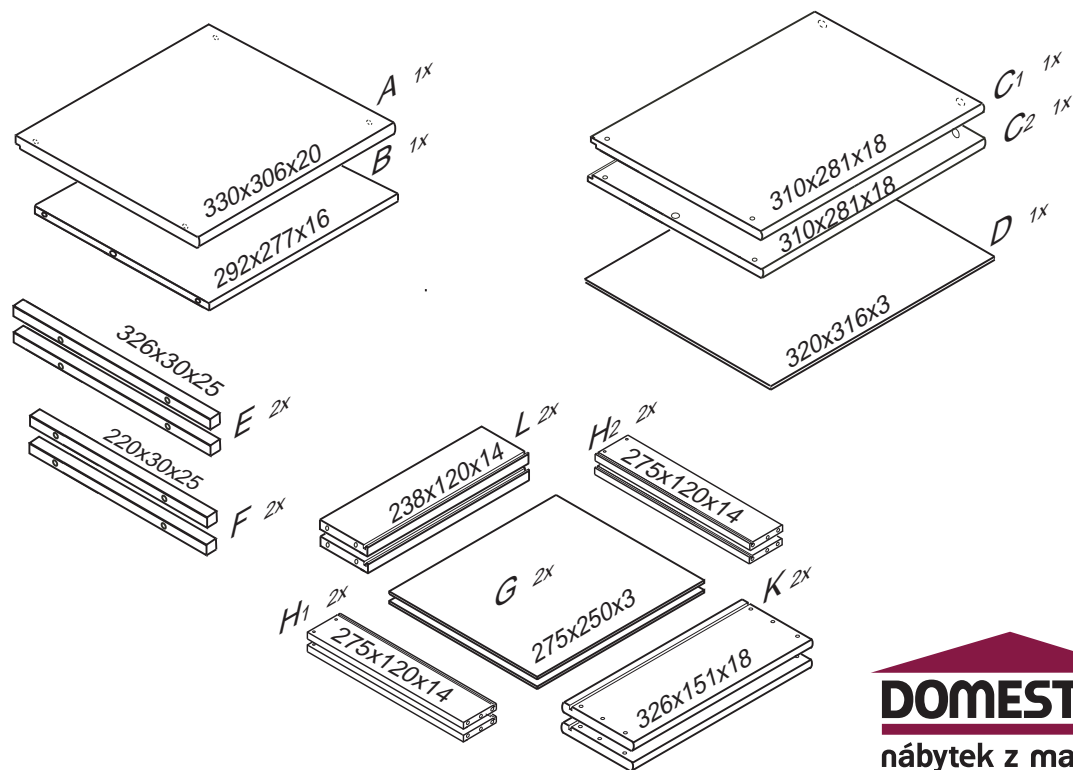

# DOMINO

D303

330x306x360

Před vyjmutím výsuvu nazdvihněte jazýček

Kolíky vždy narazte nejprve do otvorů ve hranách dílců, je nutné je zarazit se stejným přesahem. V případě, že některý kolík přesahuje, je nutné jej zakrátit. Dílce srážejte kladivem pouze přes dřevěnou podložku.

1/3

	3 x1 	4 x1 	6 x10 	22 x8 	23 x12 	29 x8 	
60 x6 	61 x14 	68 x8 	71 x4 	73 x8 	80+81 x2 	87 x4 	92 x30 
15mm	DU 2	12mm	7x50mm	5x40mm	200mm		1,4x20mm

Pro snazší otevírání  
zásuvek vyjměte  
gumový doraz pojezdu.