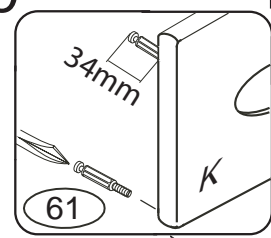

# DOMINO

D303

330x306x360

Před vyjmutím výsuvu nazdvihněte jazýček

Kolíky vždy narazte nejprve do otvorů ve hranách dílců, je nutné je zarazit se stejným přesahem. V případě, že některý kolík přesahuje, je nutné jej zakrátit. Dílce srážejte kladivem pouze přes dřevěnou podložku.

1/3

	3 x1 	4 x1 	6 x10 	22 x8 	23 x12 	29 x8 	
60 x6 	61 x14 	68 x8 	71 x4 	73 x8 	80+81 x2 	87 x4 	92 x30 
15mm	DU 2	12mm	7x50mm	5x40mm	200mm		1,4x20mm

Pro snazší otevírání  
zásuvek vyjměte  
gumový doraz pojezdu.

Přední hrana výsuvu  
musí být zároveň  
s přední hranou C2

D 303

9

10

11

12

13

8