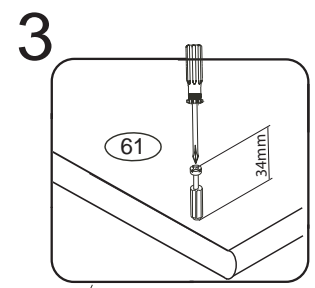

# DOMINO

D303

330x306x360

Před vyjmutím výsuvu nazdvihněte jazýček

Kolíky vždy narazte nejprve do otvorů ve hranách dílců, je nutné je zarazit se stejným přesahem. V případě, že některý kolík přesahuje, je nutné jej zakrátit. Dílce srážejte kladivem pouze přes dřevěnou podložku.

1/3

	3 x1 	4 x1 	6 x10 	22 x8 	23 x12 	29 x8 	
60 x6 	61 x14 	68 x8 	71 x4 	73 x8 	80+81 x2 	87 x4 	92 x30 
15mm	DU 2	12mm	7x50mm	5x40mm	200mm		1,4x20mm

Pro snazší otevírání  
zásuvek vyjměte  
gumový doraz pojezdu.