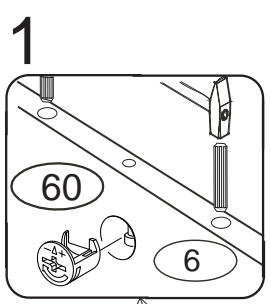

# DOMINO

D303

330x306x360

Před vyjmutím výsuvu nazdvihněte jazýček

Kolíky vždy narazte nejprve do otvorů ve hranách dílců, je nutné je zarazit se stejným přesahem. V případě, že některý kolík přesahuje, je nutné jej zakrátit. Dílce srážejte kladivem pouze přes dřevěnou podložku.

1/3

	3 x1 	4 x1 	6 x10 	22 x8 	23 x12 	29 x8 	
60 x6 	61 x14 	68 x8 	71 x4 	73 x8 	80+81 x2 	87 x4 	92 x30 
15mm	DU 2	12mm	7x50mm	5x40mm	200mm		1,4x20mm

Pro snazší otevírání  
zásuvek vyjměte  
gumový doraz pojezdu.