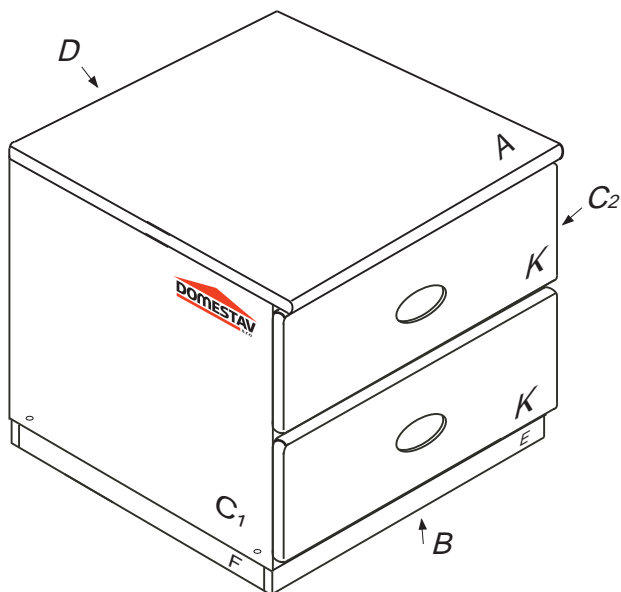

# DOMINO

D303

330x306x360

Před vyjmutím výsuvu nazdvihněte jazýček

Kolíky vždy narazte nejprve do otvorů ve hranách dílců, je nutné je zarazit se stejným přesahem. V případě, že některý kolík přesahuje, je nutné jej zakrátit. Dílce srážejte kladivem pouze přes dřevěnou podložku.

1/3

	3 x1 	4 x1 	6 x10 	22 x8 	23 x12 	29 x8 	
60 x6 	61 x14 	68 x8 	71 x4 	73 x8 	80+81 x2 	87 x4 	92 x30 
15mm	DU 2	12mm	7x50mm	5x40mm	200mm		1,4x20mm

Pro snazší otevírání  
zásuvek vyjměte  
gumový doraz pojezdu.