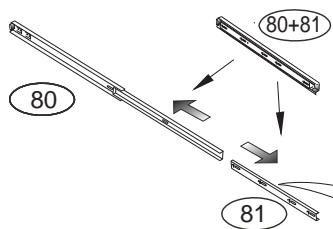

# DOMINO

D303

330x306x360

Před vyjmutím výsuvu nazdvihněte jazýček

Kolíky vždy narazte nejprve do otvorů ve hranách dílců, je nutné je zarazit se stejným přesahem. V případě, že některý kolík přesahuje, je nutné jej zakrátit. Dílce srážejte kladivem pouze přes dřevěnou podložku.

1/3

	3 x1 	4 x1 	6 x10 	22 x8 	23 x12 	29 x8 	
60 x6 	61 x14 	68 x8 	71 x4 	73 x8 	80+81 x2 	87 x4 	92 x30 
15mm	DU 2	12mm	7x50mm	5x40mm	200mm		1,4x20mm

Pro snazší otevírání  
zásuvek vyjměte  
gumový doraz pojezdu.