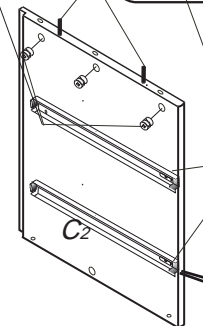

# DOMINO

D303

330x306x360

Před vyjmutím výsuvu nazdvihněte jazýček

Kolíky vždy narazte nejprve do otvorů ve hranách dílců, je nutné je zarazit se stejným přesahem. V případě, že některý kolík přesahuje, je nutné jej zakrátit. Dílce srážejte kladivem pouze přes dřevěnou podložku.

1/3

	3 x1 	4 x1 	6 x10 	22 x8 	23 x12 	29 x8 	
60 x6 	61 x14 	68 x8 	71 x4 	73 x8 	80+81 x2 	87 x4 	92 x30 
15mm	DU 2	12mm	7x50mm	5x40mm	200mm		1,4x20mm

Pro snazší otevírání  
zásuvek vyjměte  
gumový doraz pojezdu.