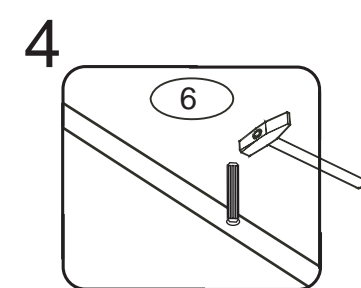

# DOMINO

D303

330x306x360

Před vyjmutím výsuvu nazdvihněte jazýček

Kolíky vždy narazte nejprve do otvorů ve hranách dílců, je nutné je zarazit se stejným přesahem. V případě, že některý kolík přesahuje, je nutné jej zakrátit. Dílce srážejte kladivem pouze přes dřevěnou podložku.

1/3

	3 x1 	4 x1 	6 x10 	22 x8 	23 x12 	29 x8 	
60 x6 	61 x14 	68 x8 	71 x4 	73 x8 	80+81 x2 	87 x4 	92 x30 
15mm	DU 2	12mm	7x50mm	5x40mm	200mm		1,4x20mm

Pro snazší otevírání  
zásuvek vyjměte  
gumový doraz pojezdu.