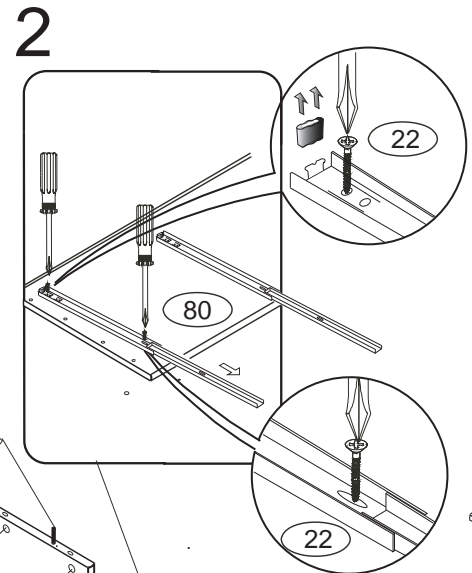

# DOMINO

D303

330x306x360

Před vyjmutím výsuvu nazdvihněte jazýček

Kolíky vždy narazte nejprve do otvorů ve hranách dílců, je nutné je zarazit se stejným přesahem. V případě, že některý kolík přesahuje, je nutné jej zakrátit. Dílce srážejte kladivem pouze přes dřevěnou podložku.

1/3

	3 x1 	4 x1 	6 x10 	22 x8 	23 x12 	29 x8 	
60 x6 	61 x14 	68 x8 	71 x4 	73 x8 	80+81 x2 	87 x4 	92 x30 
15mm	DU 2	12mm	7x50mm	5x40mm	200mm		1,4x20mm

Pro snazší otevírání  
zásuvek vyjměte  
gumový doraz pojezdu.