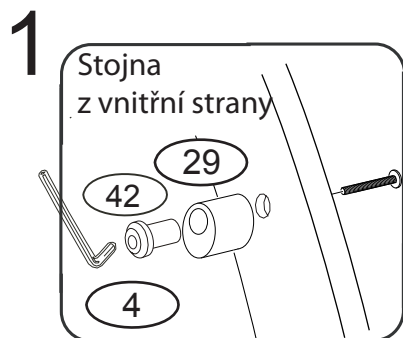

KLÁRA STOLEČEK č.406

	4 x1 	21 x2 	22 x1 	23 x2
42 x2 	29 x2 	105 x1 	120 x1 	121 x1
6x45mm	Excentr			

Excentr lehce přišroubujte.
Po vložení stolečku nastavte a dotáhněte.

Dle výšky sedáku nastavte na popruhu příslušnou polohu.

Popruh při zapnutí musí být řádně napnutý.

ZKONTROLUJTE ŘÁDNÉ ZAPNUTÍ ZÁMKU, JINAK MŮŽE DOJÍT KE ZRANĚNÍ DÍTĚTE!

1/1