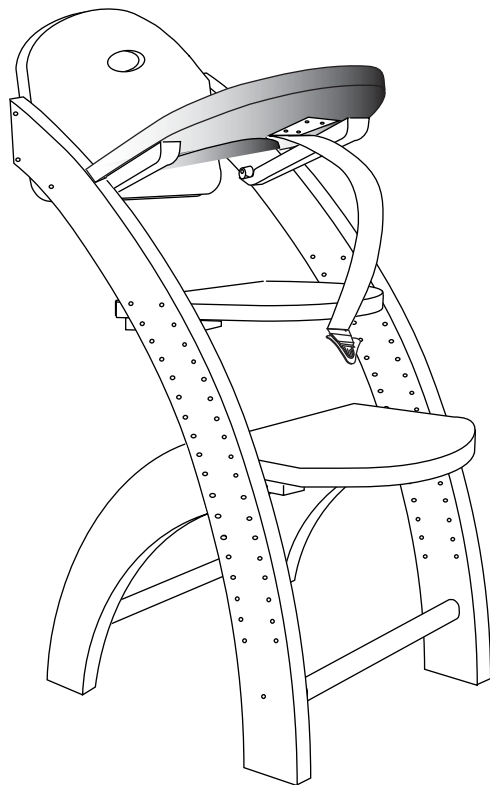

KLÁRA STOLEČEK č.406

	4 x1 	21 x2 	22 x1 	23 x2
42 x2 	29 x2 	105 x1 	120 x1 	121 x1
6x45mm	Excentr			

Excentr lehce přišroubujte.
Po vložení stolečku nastavte a dotáhněte.

Dle výšky sedáku nastavte na popruhu příslušnou polohu.

Popruh při zapnutí musí být řádně napnutý.

ZKONTROLUJTE ŘÁDNÉ ZAPNUTÍ ZÁMKU, JINAK MŮŽE DOJÍT KE ZRANĚNÍ DÍTĚTE!

1/1