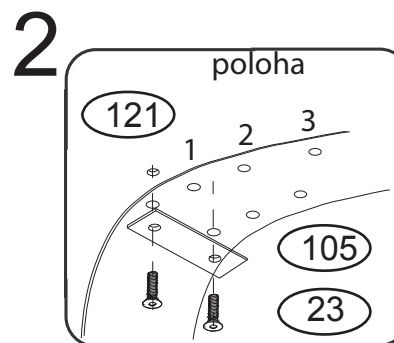

KLÁRA STOLEČEK č.406

	4 x1 	21 x2 	22 x1 	23 x2
42 x2 	29 x2 	105 x1 	120 x1 	121 x1
6x45mm	Excentr			

Excentr lehce přišroubujte.
Po vložení stolečku nastavte a dotáhněte.

Dle výšky sedáku nastavte na popruhu příslušnou polohu.

Popruh při zapnutí musí být řádně napnutý.

ZKONTROLUJTE ŘÁDNÉ ZAPNUTÍ ZÁMKU, JINAK MŮŽE DOJÍT KE ZRANĚNÍ DÍTĚTE!

1/1