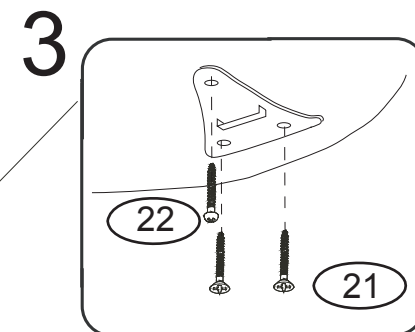

KLÁRA STOLEČEK č.406

	4 x1 	21 x2 	22 x1 	23 x2
42 x2 	29 x2 	105 x1 	120 x1 	121 x1
6x45mm	Excentr			

Excentr lehce přišroubujte.
Po vložení stolečku nastavte a dotáhněte.

Dle výšky sedáku nastavte na popruhu příslušnou polohu.

Popruh při zapnutí musí být řádně napnutý.

ZKONTROLUJTE ŘÁDNÉ ZAPNUTÍ ZÁMKU, JINAK MŮŽE DOJÍT KE ZRANĚNÍ DÍTĚTE!

1/1