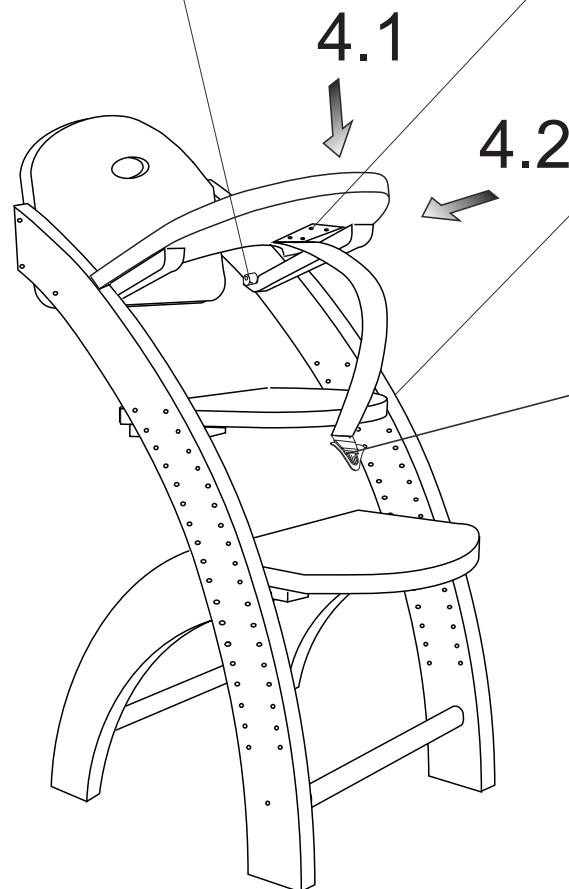

KLÁRA STOLEČEK č.406

	4 x1 	21 x2 	22 x1 	23 x2
42 x2 	29 x2 	105 x1 	120 x1 	121 x1
6x45mm	Excentr			

Excentr lehce přišroubujte.
Po vložení stolečku nastavte a dotáhněte.

Dle výšky sedáku nastavte na popruhu příslušnou polohu.

Popruh při zapnutí musí být řádně napnutý.

ZKONTROLUJTE ŘÁDNÉ ZAPNUTÍ ZÁMKU, JINAK MŮŽE DOJÍT KE ZRANĚNÍ DÍTĚTE!

1/1