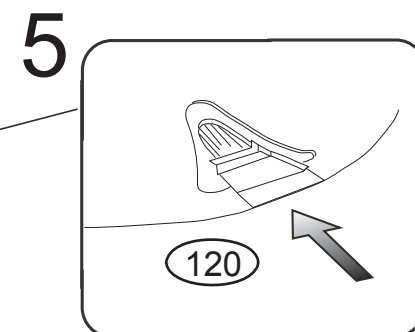

KLÁRA STOLEČEK č.406

	4 x1 	21 x2 	22 x1 	23 x2
42 x2 	29 x2 	105 x1 	120 x1 	121 x1
6x45mm	Excentr			

Excentr lehce přišroubujte.
Po vložení stolečku nastavte a dotáhněte.

Dle výšky sedáku nastavte na popruhu příslušnou polohu.

Popruh při zapnutí musí být řádně napnutý.

ZKONTROLUJTE ŘÁDNÉ ZAPNUTÍ ZÁMKU, JINAK MŮŽE DOJÍT KE ZRANĚNÍ DÍTĚTE!

1/1